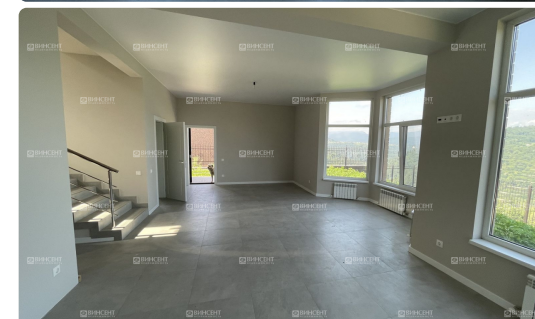

Здравствуйтесь. Предлагаем Вам возможность окунуться в уникальное место.

Если вы мечтали жить наедине с природой, с изумительным видом на горы, то этот вариант точно для Вас. Близость к центральной части Сочи, можно доехать за 15 минут на машине.

Точно такое же расстояние придётся преодолеть и до Олимпийского парка и аэропорта.

Закрытый коттеджный посёлок, состоящий из 10 домов. Особенность его такова, что вы погружаетесь в единое целое с природой. Красивые виды гор.

Немаловажным фактором является то, что дома построены по всем СНИПАМ и нормам.

Все дома обеспечены видеонаблюдением по всему периметру посёлка. Если вы захотите поехать на море, то у вас это займёт не более 10 минут. Участок имеет площадь 8 соток, что редкость для Сочи иметь большой участок. Оставили место и для бассейна, откуда будут открываться неопишуемые виды.

Дом 200м² + 40м² Мансарда.

- На первом этаже располагается большая кухня с гостиной и столовой. Спальная комната. Сан.Узел., гардеробная.

- Второй этаж включает в себя огромный сан.узел 35м² большую гостиную и 2 спальные комнаты.

За подробной информацией обращайтесь по телефонам указанным под нашими сотрудниками.