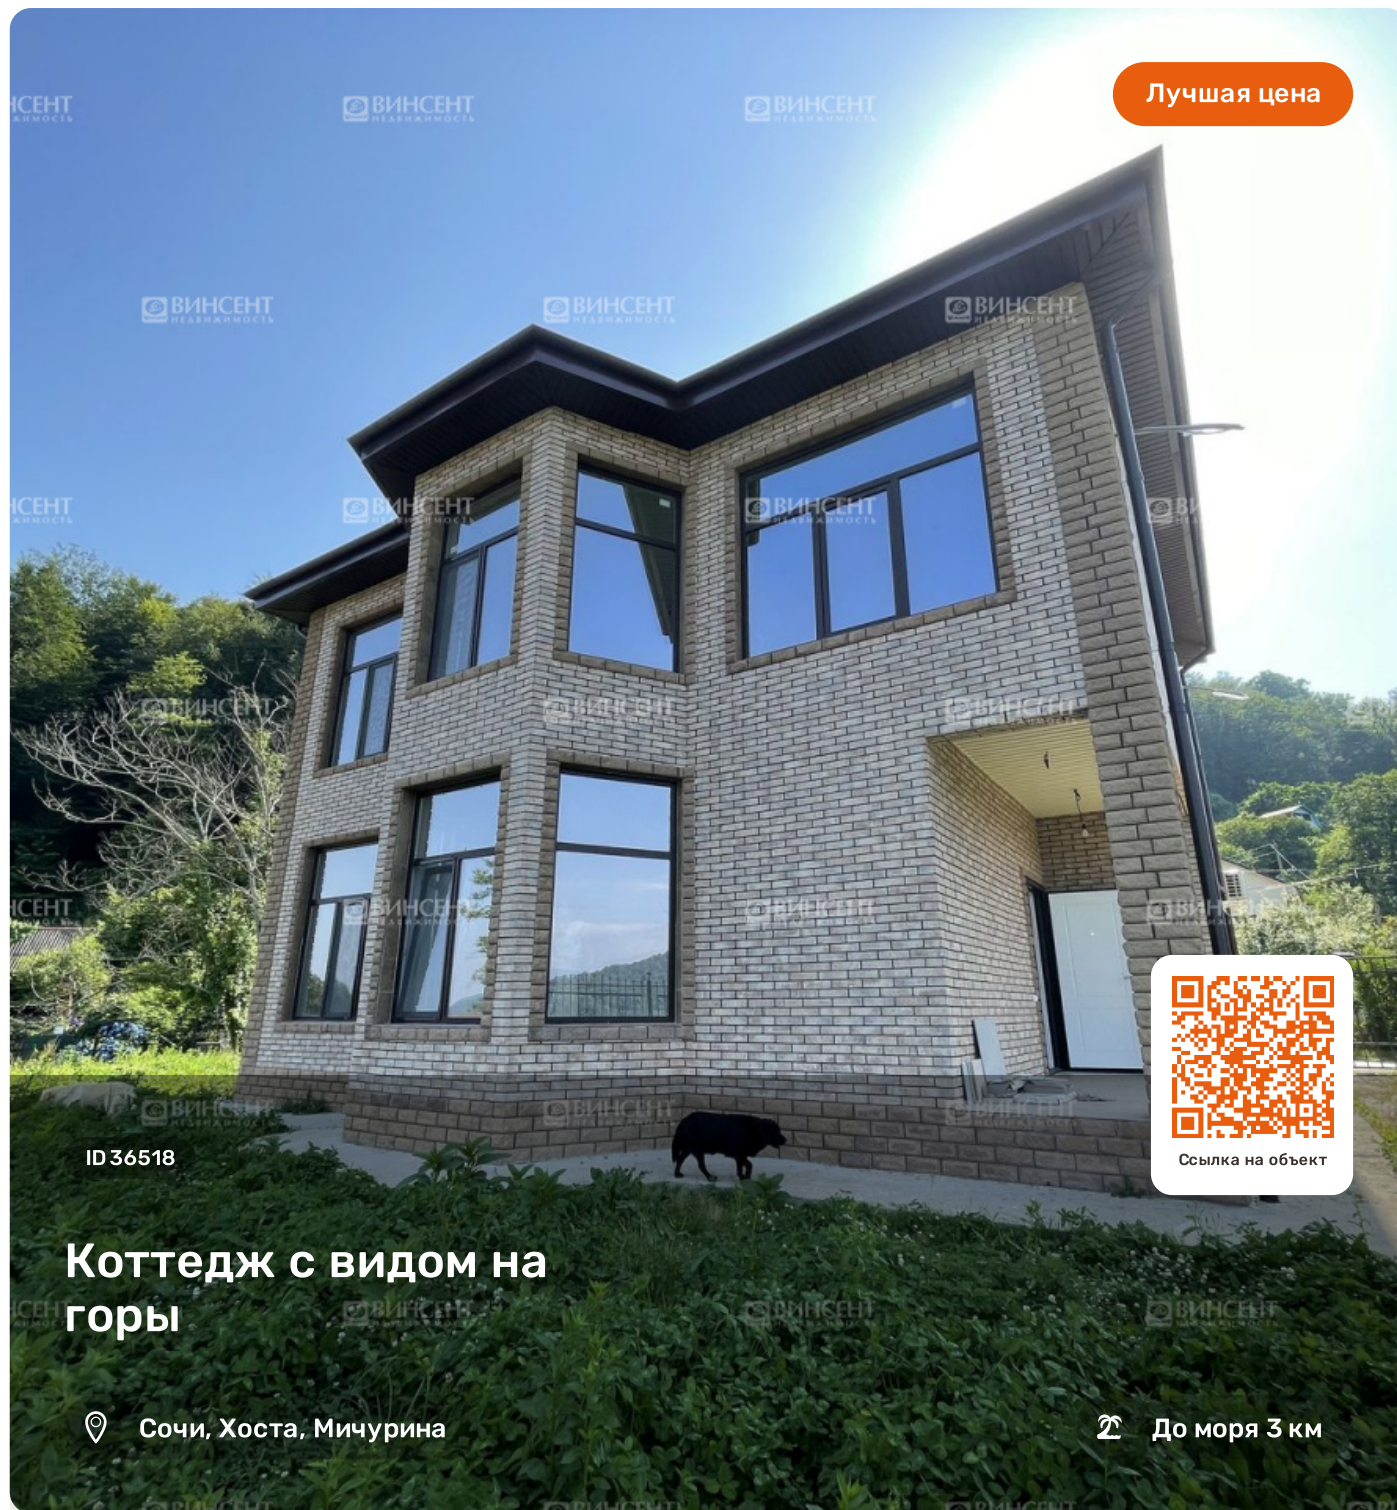

Коттедж с видом на горы

Характеристики

Этажность	3
Общая площадь	240 м²
Площадь участка	8 сот.
Использование	ИЖС
Вид из окон	Вид на горы
Ремонт	Евроремонт
Цена	35 000 000

Менеджер объекта

Чурсин Артем
Эксперт по недвижимости

+7 (988) 236-92-88
chursin@vincent-realty.ru

Лучшая цена

ID 36518

Ссылка на объект

Коттедж с видом на горы

📍 Сочи, Хоста, Мичурина

🏖 До моря 3 км

Здравствуйтесь. Предлагаем Вам возможность окунуться в уникальное место.

Закрытый коттеджный посёлок, состоящий из 10 домов. Особенность его такова, что вы погружаетесь в единое целое с природой. Красивые виды гор.

Немаловажным фактором является то, что дома построены по всем СНИПАМ и нормам.

Все дома обеспечены видеонаблюдением по всему периметру посёлка. Если вы захотите поехать на море, то у вас это займёт не более 10 минут. Участок имеет площадь 8 соток, что редкость для Сочи иметь большой участок. Оставили место и для бассейна, откуда будут открываться неопишуемые виды.