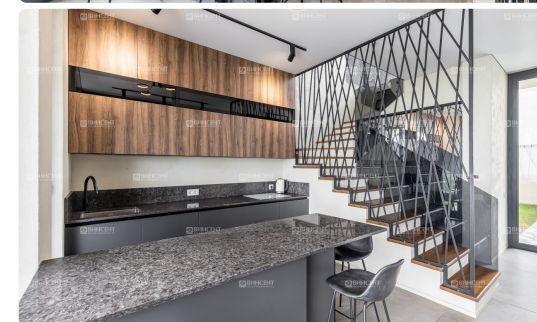

Описание

Вилла с панорамным видом на море

Предлагаем Вашему вниманию новую роскошную Виллу с панорамным видом на черноморское побережье с высоты гор. Вилла расположена в закрытом коттеджном посёлке в котором всего три виллы. Территория виллы очень просторная, на ней есть зона для отдыха -Патио, открытый бассейн с лаунж зоной, а так же крытый придомовой паркинг.

В доме выполнен современный ремонт, дизайнером подобраны все детали интерьера, начинается от пола, заканчивая дополнительным освещением. Планировка дома на высшем уровне: три полноценные спальные комнаты, одна хозяйская с выходом на балкон и собственной гардеробной, вторая спальная комната детская, и еще одна комната на первом этаже которую можно использовать как еще одну детскую, гостевую спальню или как кабинет. В доме всего два санузла, два балкона, и три спальные комнаты, так же отдельная кухня, гостиная, прихожая и гардеробная. Вся мебель и техника остаётся. По всем интересующим Вас вопросам обращайтесь к нашим специалистам по недвижимости!

+7 (988) 234-42-02