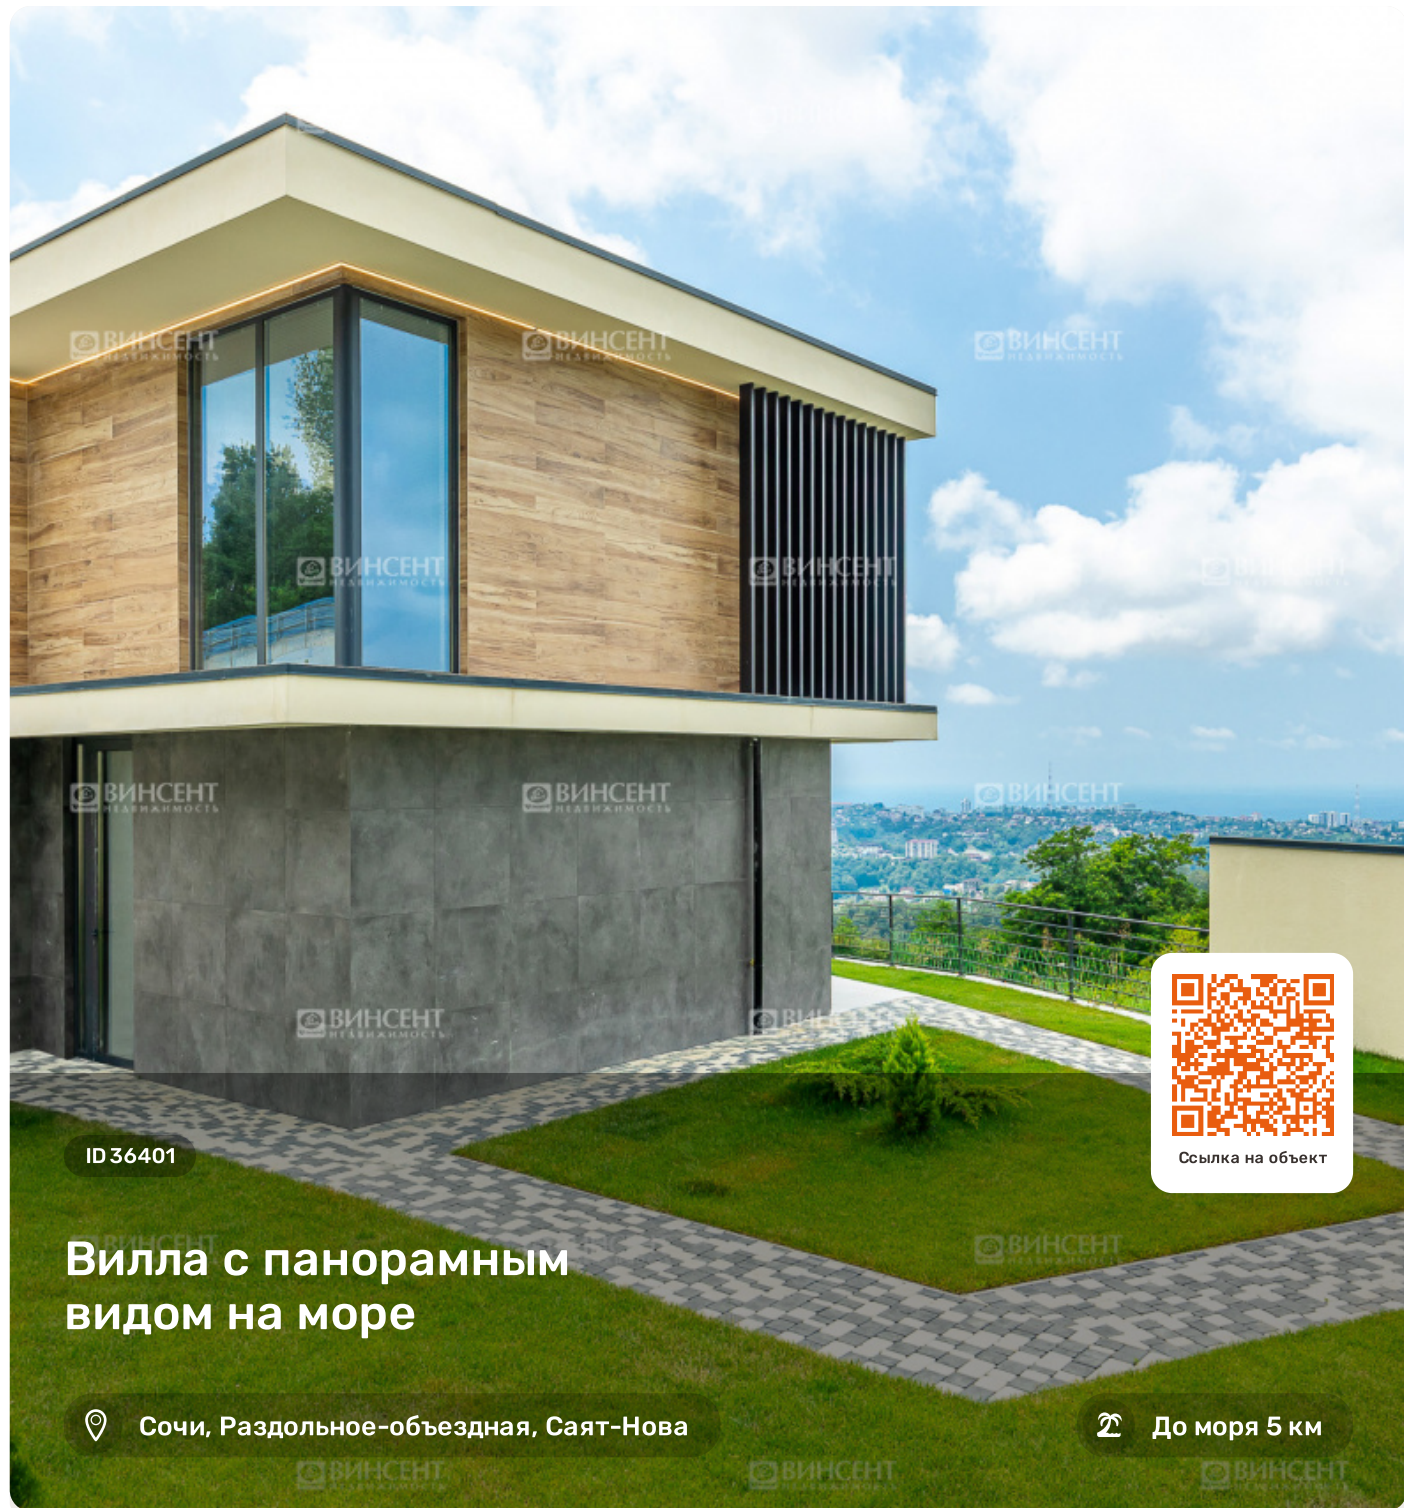

Вилла с панорамным видом на море

Характеристики

Этажность	2
Общая площадь	150 м²
Площадь участка	5 сот.
Использование	ИЖС
Вид из окон	Панорамный на море
Ремонт	Дизайнерский
Цена	55 000 000

Менеджер объекта

Астафьев Алексей
Специалист по продажам

+7 (988) 234-42-02
astafev@vincent-realty.ru

ID 36401

Вилла с панорамным видом на море

Сочи, Раздольное-объездная, Саят-Нова

До моря 5 км

Ссылка на объект

Описание

Вилла с панорамным видом на море

Предлагаем Вашему вниманию новую роскошную Виллу с панорамным видом на черноморское побережье с высоты гор. Вилла расположена в закрытом коттеджном посёлке в котором всего три виллы. Территория виллы очень просторная, на ней есть зона для отдыха -Патио, открытый бассейн с лаунж зоной, а так же крытый придомовой паркинг.