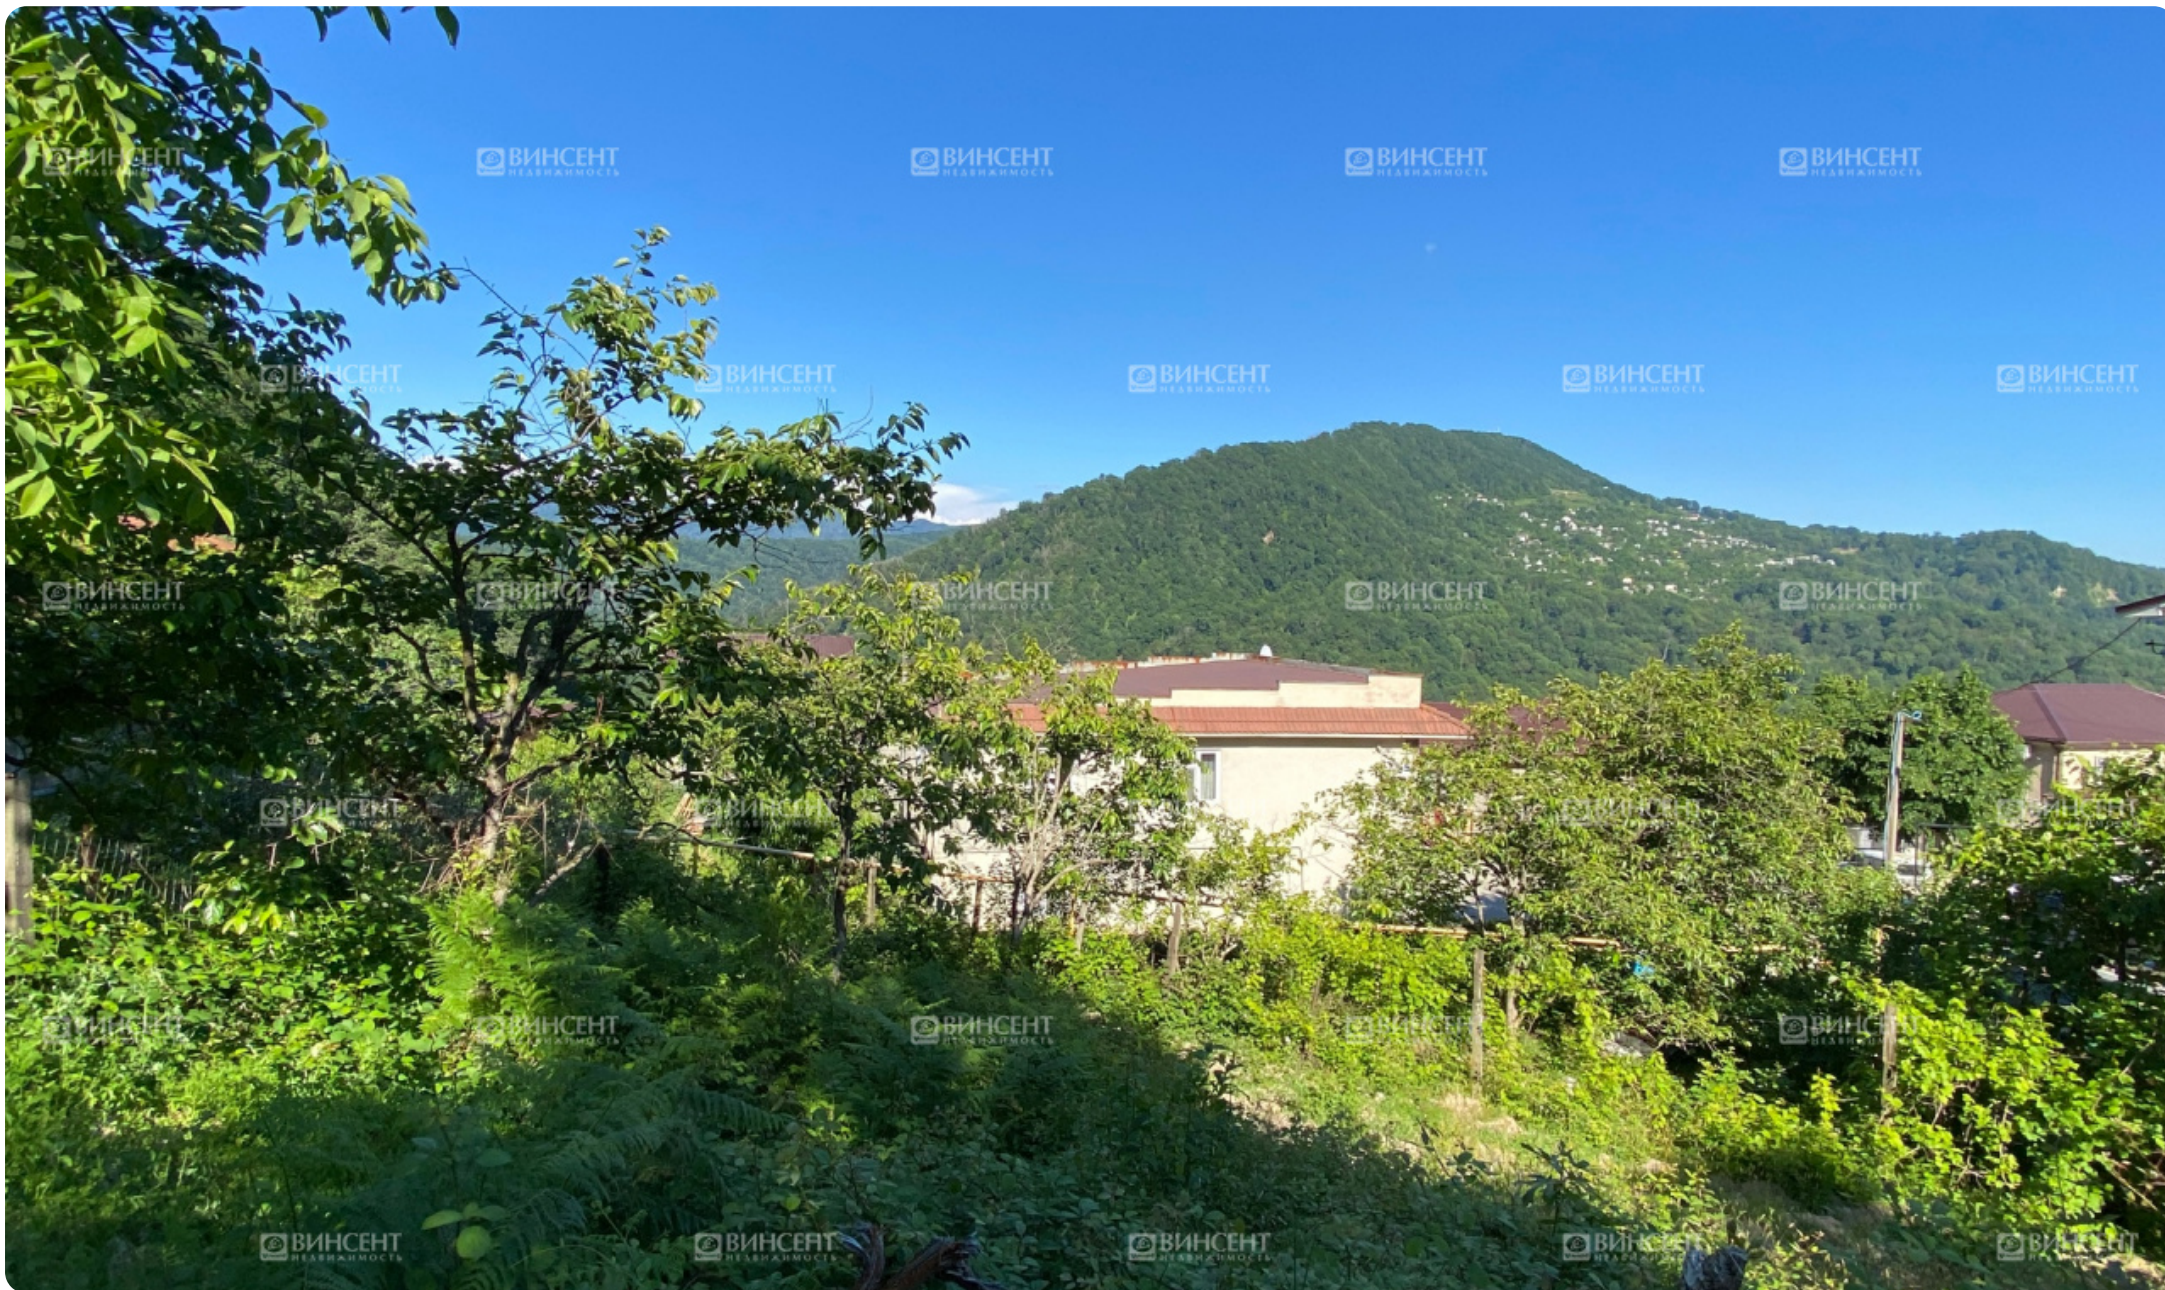

Фотографии

Земельный участок в центральном районе г. Сочи

Танкова Лариса
Ведущий специалист

+7 (988) 237-11-19