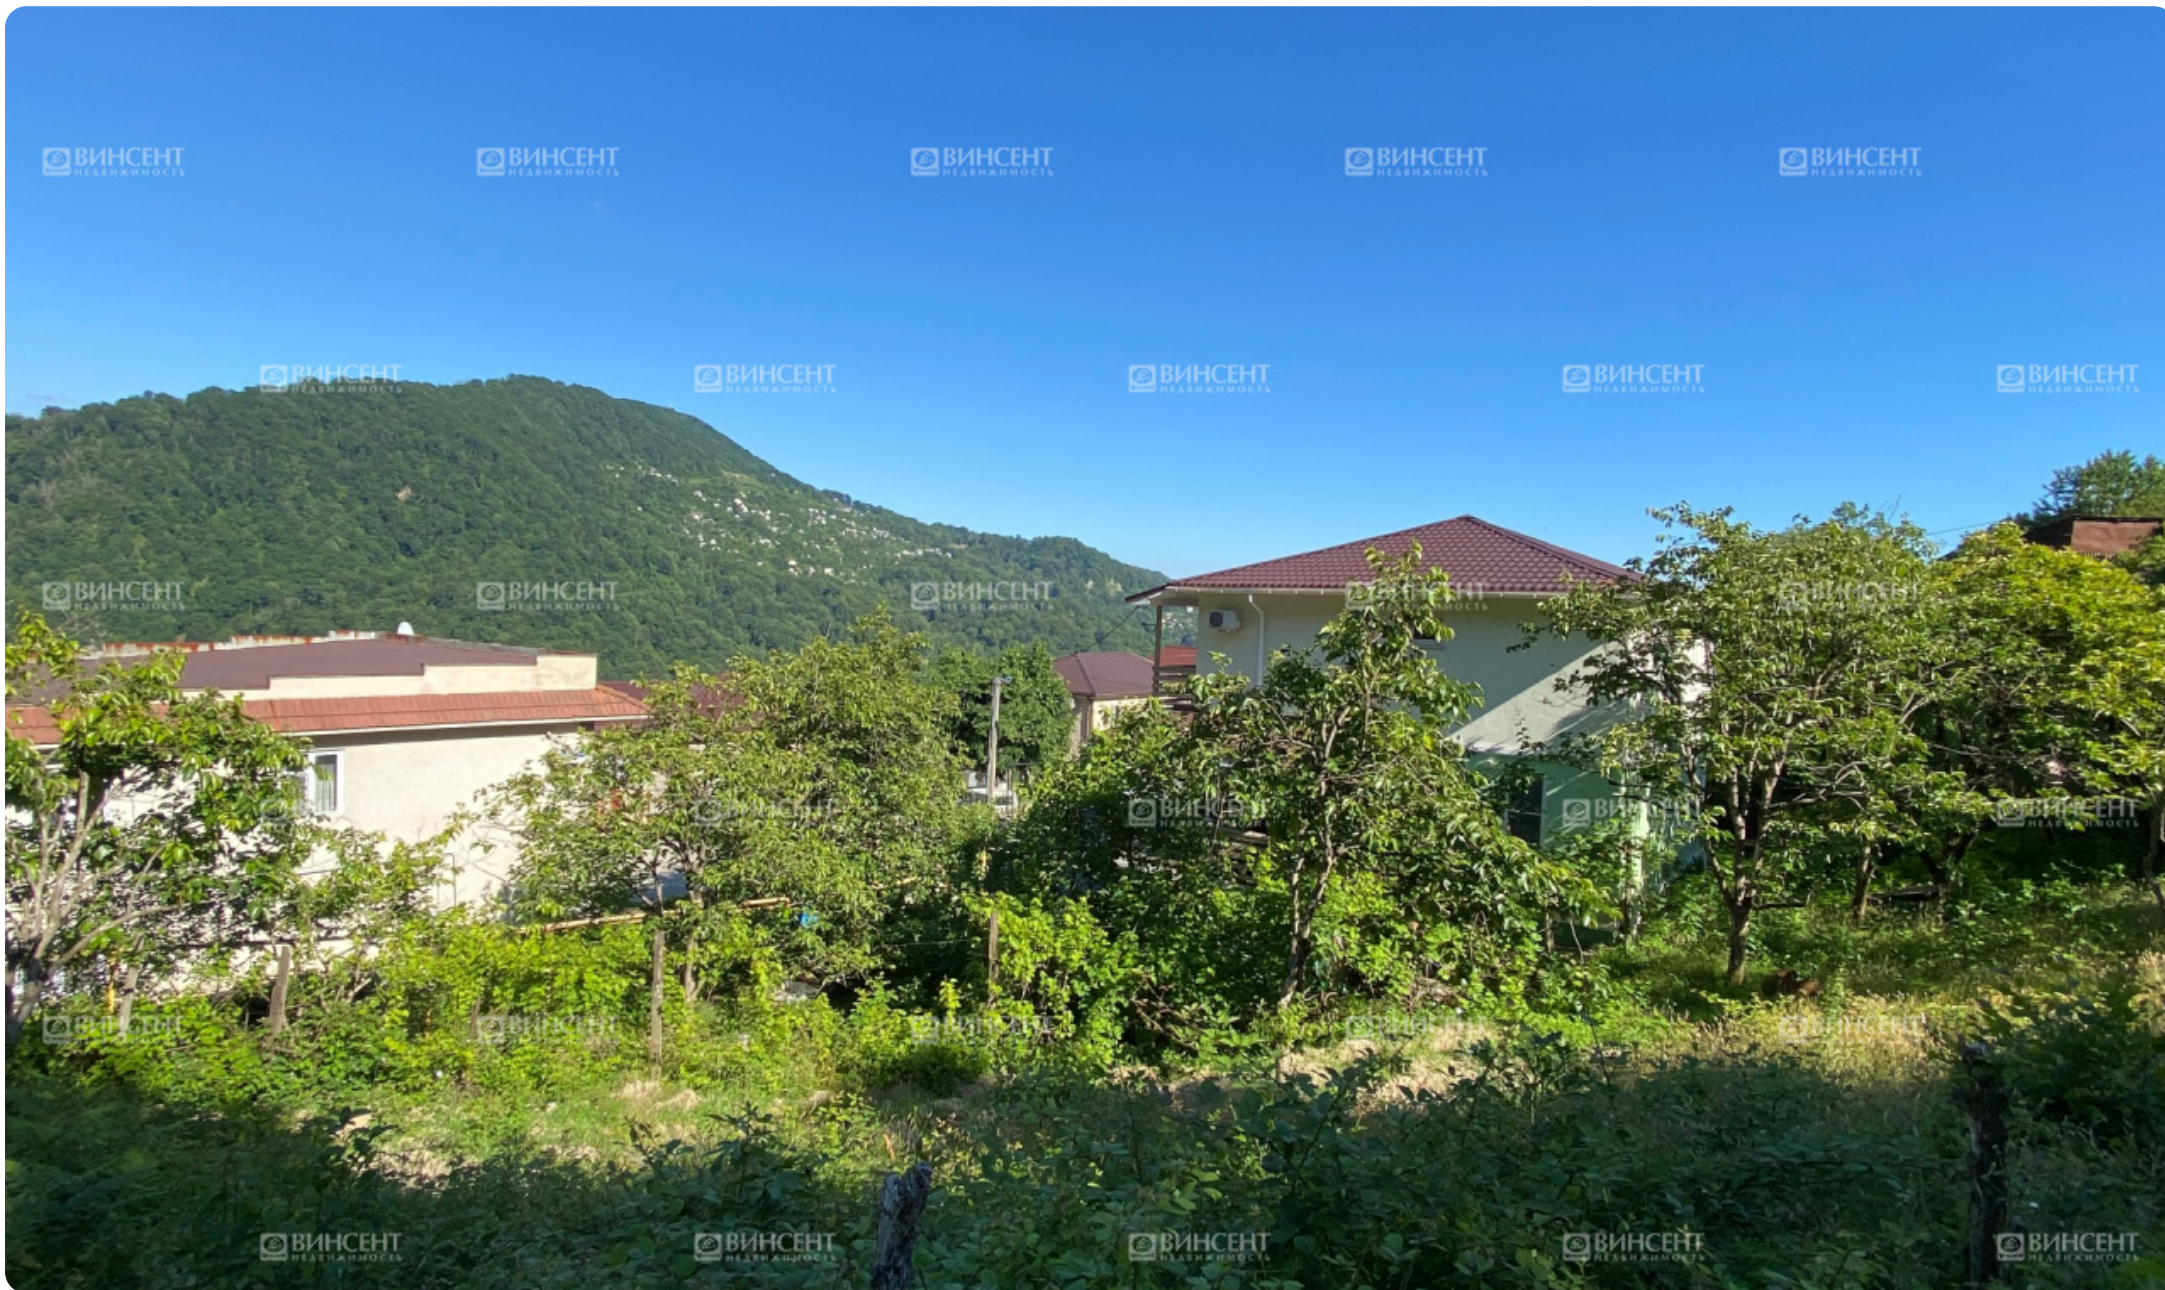

Фотографии

Земельный участок в центральном районе г. Сочи

Танкова Лариса
Ведущий специалист

+7 (988) 237-11-19