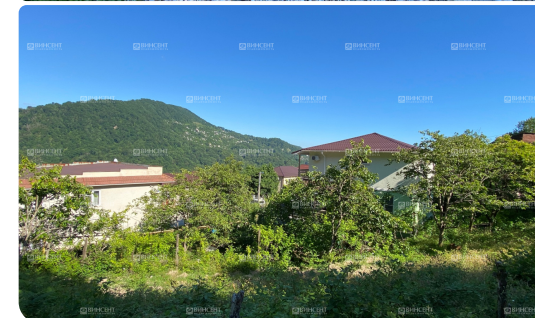

Описание

Земельный участок в центральном районе г. Сочи

Утопающий в зелени участок с панорамным видом на горы, граничит с территорией национального парка. Отличное предложение для тех, кто желает проживать собственном доме, оставаясь в черте города. На участке есть плодовые деревья. Назначение земельного участка ИЖС, земля в собственности. Рядом есть автобусная остановка, развита инфраструктура района. Всего 10-15 минут -- и вы в центре города. Главные исторические и деловые центры курортного города совсем близко. До Олимпийского парка и аэропорта дорога займёт 20-25 минут, а до красной поляны 40-45 минут.

+7 (988) 237-11-19