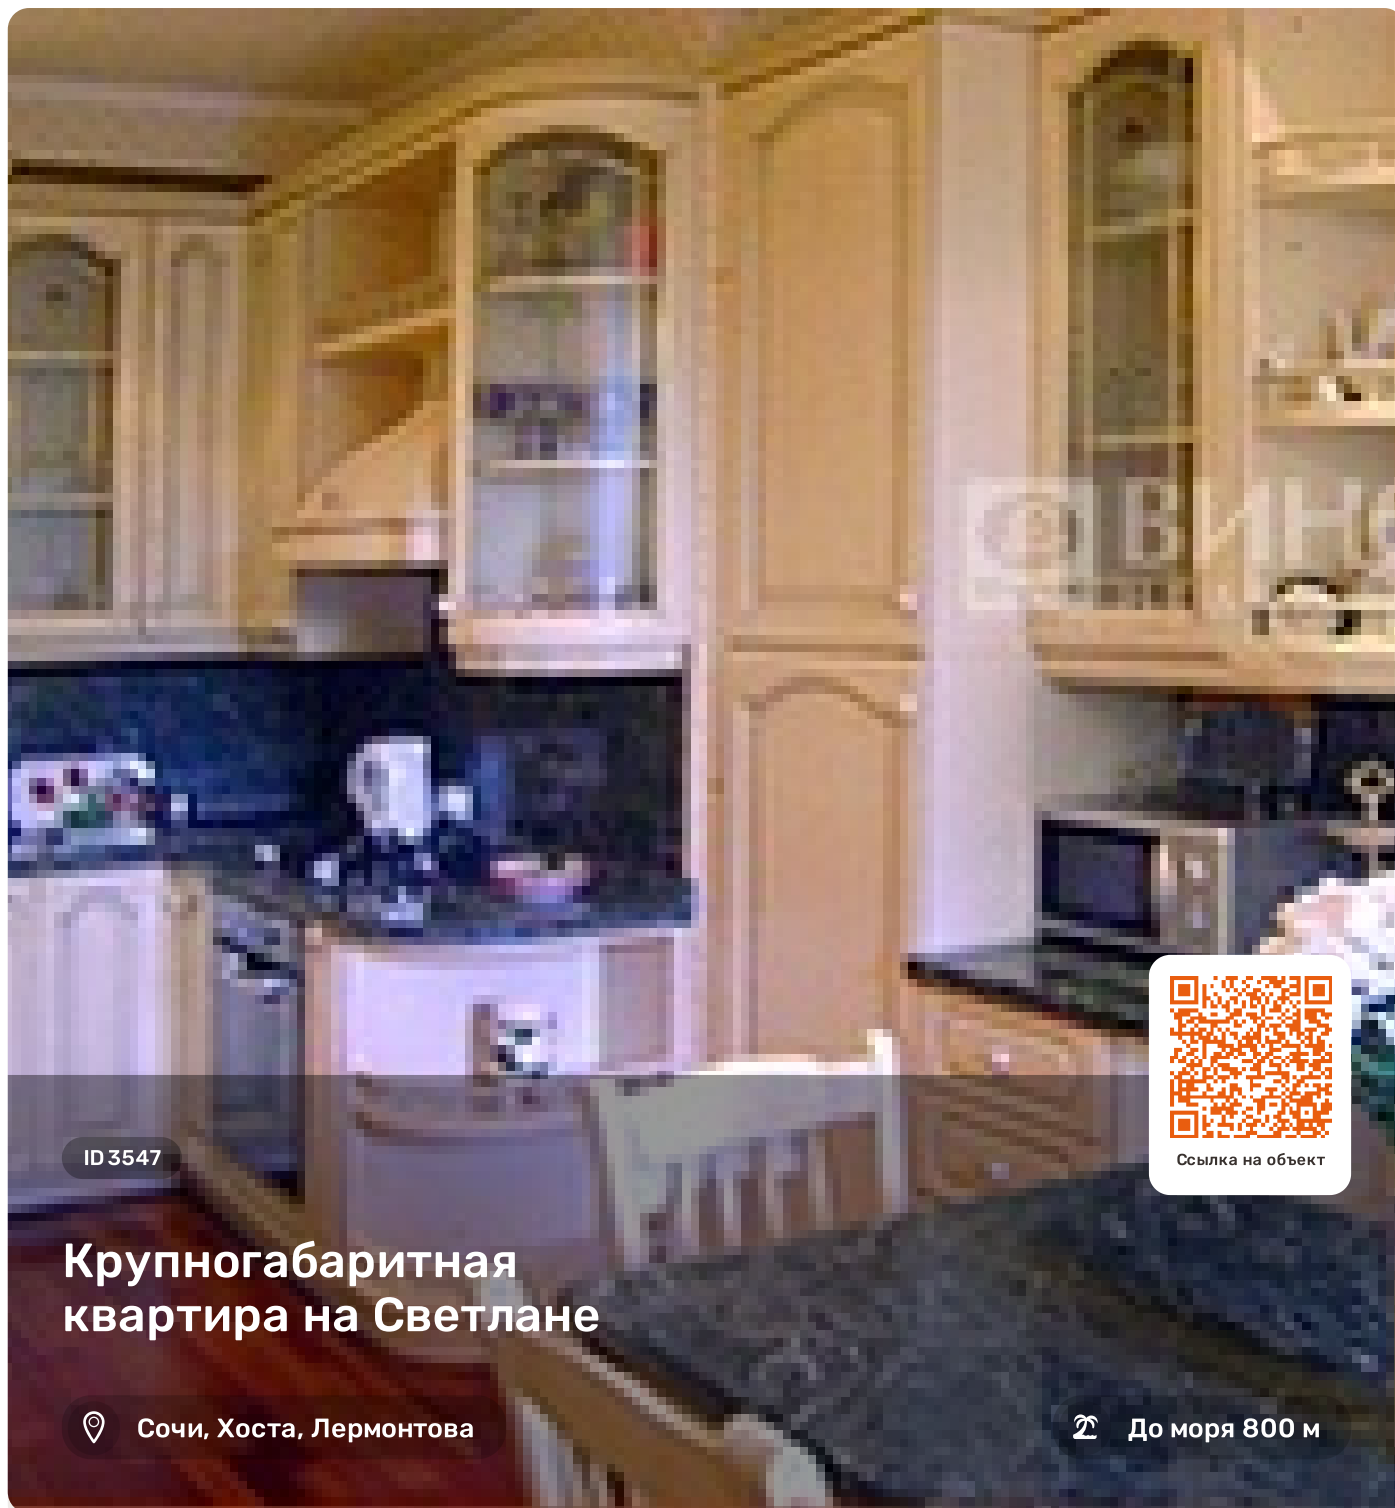

Крупногабаритная квартира на Светлане

Характеристики

Кол-во комнат

Общая площадь **156 м²**

Этаж **1 из**

Вид из окон

Ремонт

Санузел

Цена **17 500 000 руб.**

Менеджер объекта

**ОТДЕЛ
ПРОДАЖ**

Отдел продаж

+78622645111
hello@vincent-realty.ru

Ссылка на объект

ID 3547

Крупногабаритная квартира на Светлане

Сочи, Хоста, Лермонтова

До моря 800 м