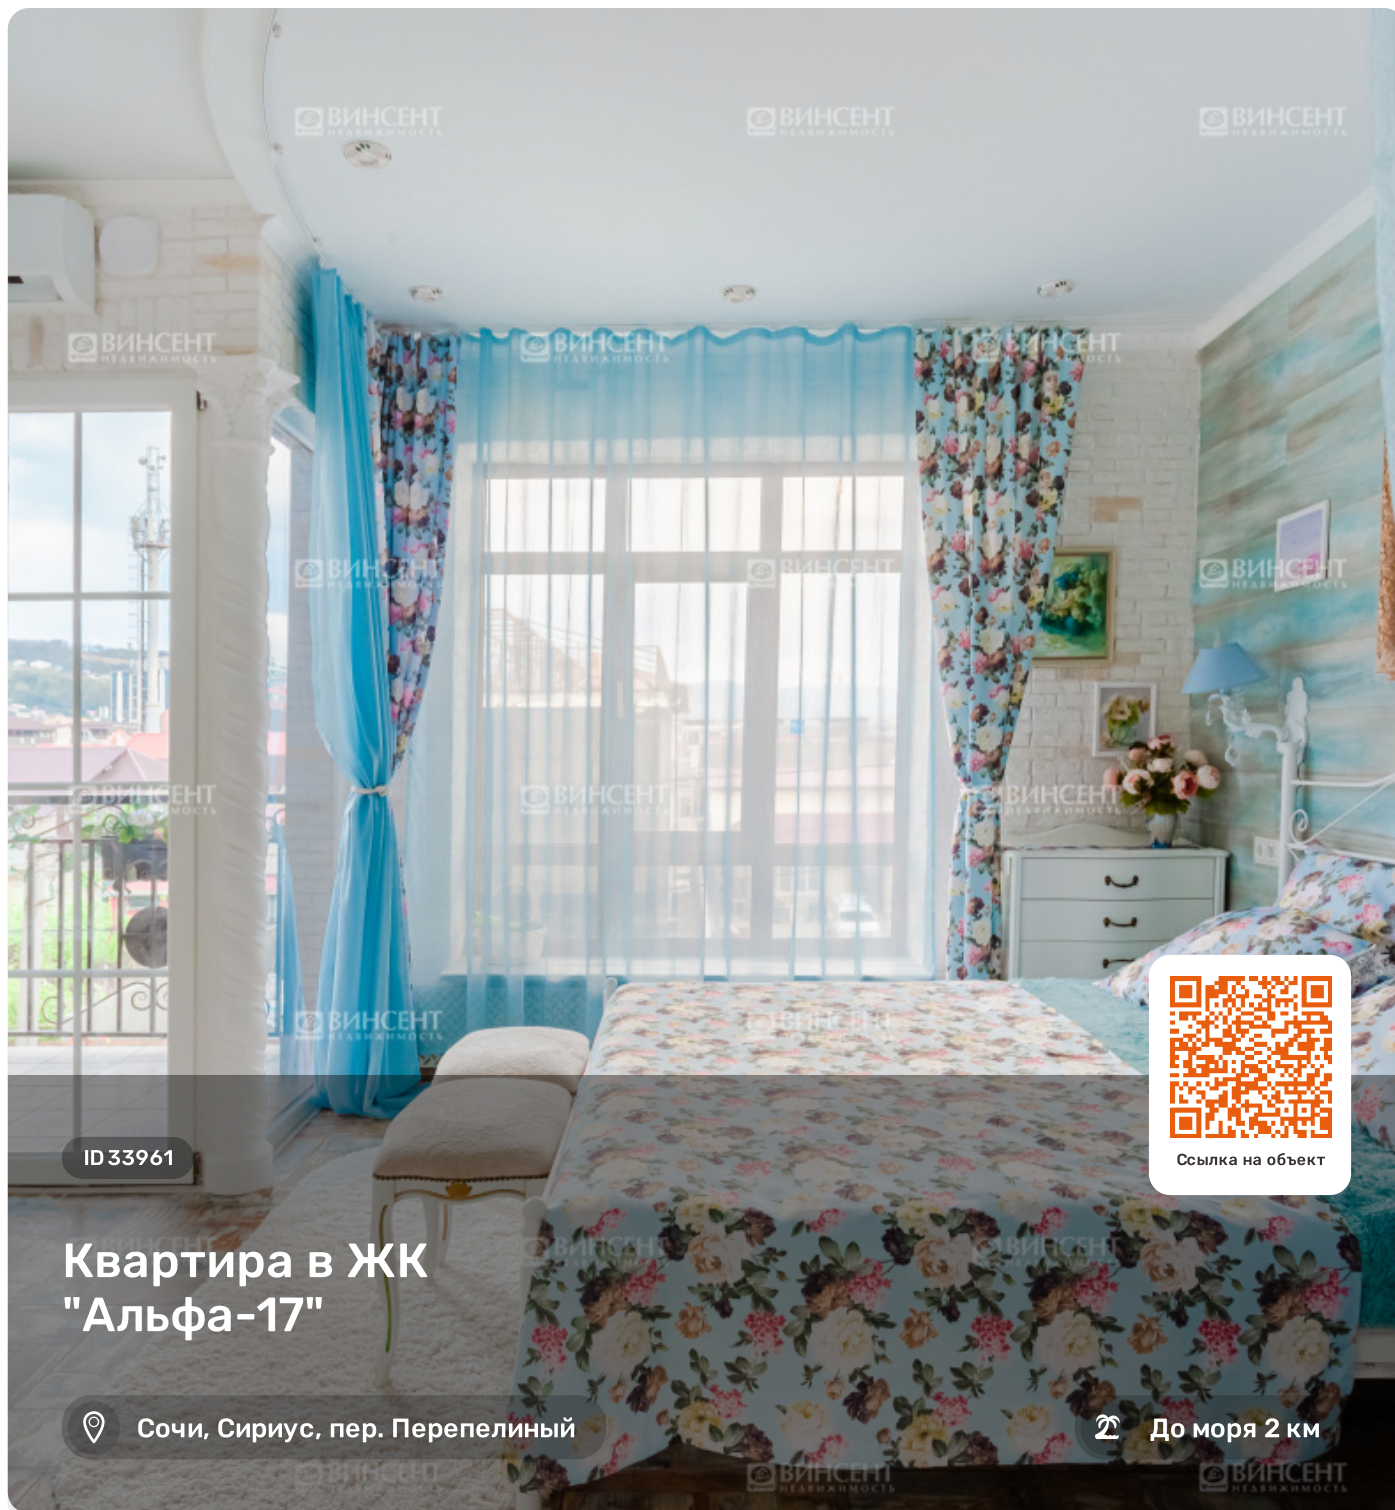

Квартира в ЖК "Альфа-17"

Характеристики

Кол-во комнат	2-комн.
Общая площадь	60 м ²
Этаж	3 из 4
Вид из окон	Вид на горы
Ремонт	Дизайнерский
Санузел	Совмещенный
Цена	13 600 000 руб.

Менеджер объекта

Кириченко Кирилл
Ведущий специалист по продажам

+7 (988) 231-80-73
kirichenko@vincent-realty.ru

ID 33961

Квартира в ЖК "Альфа-17"

Сочи, Сириус, пер. Перепелиный

До моря 2 км

Ссылка на объект

Двухкомнатная квартира в стиле Provans и Toscana, с видом на кавказские горы и олимпийские объекты. Две квартиры студ дуплекс.