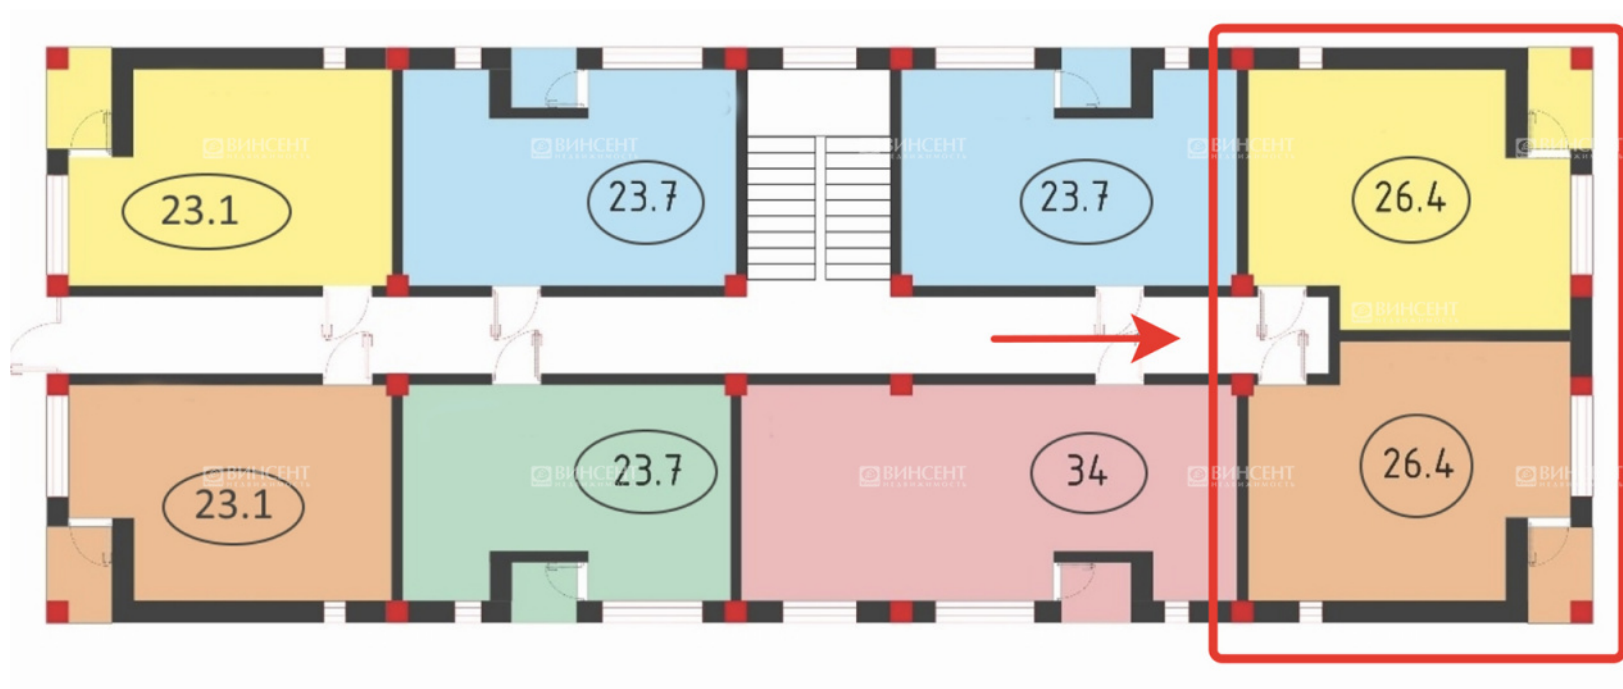

Кириченко Кирилл

Ведущий специалист по продажам

+7 (988) 231-80-73

Расположение

Квартира в ЖК "Альфа-17"

Кириченко Кирилл
Ведущий специалист по
продажам

+7 (988) 231-80-73

Фотографии