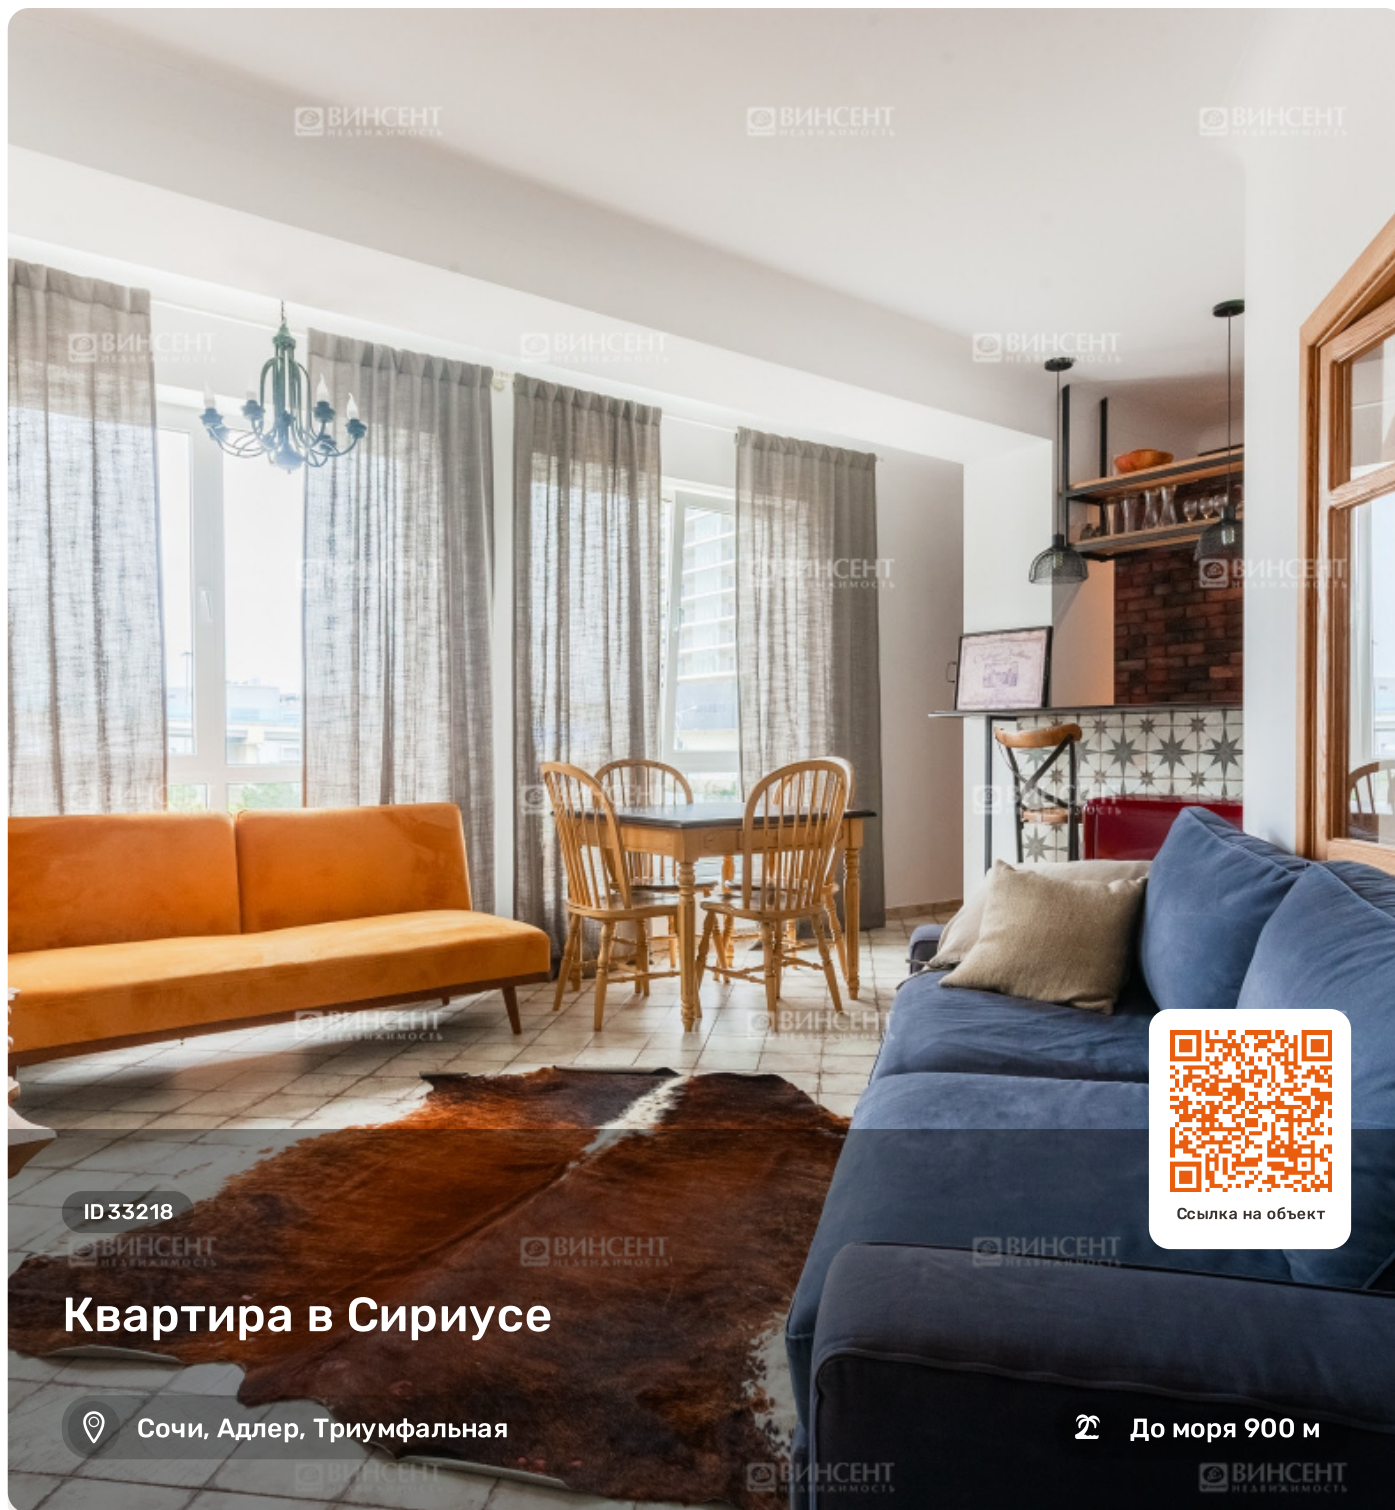

Квартира в Сириусе

Характеристики

 Кол-во комнат	2-комн.
 Общая площадь	60 м²
 Этаж	2 из 3
 Вид из окон	Частичный на море
 Ремонт	Дизайнерский
 Санузел	Совмещенный
 Цена	12 900 000 руб.

Менеджер объекта

Бодрова Ксения
Эксперт по недвижимости

+7 (988) 235-90-09
bodrova@vincent-realty.ru

ID 33218

Квартира в Сириусе

 Сочи, Адлер, Триумфальная

 До моря 900 м

Ссылка на объект

Дизайнерская квартира в Олимпийском парке

Уникальная квартира в Сириусе – новом муниципальном образовании на берегу Черного моря! Этот объект совершенно точно заслуживает внимания самой требовательной и искушенной публики, стремящейся сделать свое проживание максимально комфортным и безмятежным. Делимся с вами самой подробной информацией о локации и о самой квартире!

Ключевые достоинства квартиры

Квартира, общей площадью 60 м2, может похвастаться стильным интерьером и детально продуманной планировкой, выполненной следующим образом:

- Просторная изолированная спальня;
- Кухня, совмещенная с гостиной зоной;
- Совмещенный санузел;
- Небольшой холл.