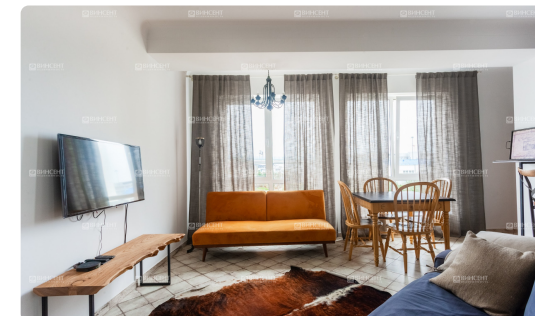

Ключевые достоинства квартиры

Квартира, общей площадью 60 м2, может похвастаться стильным интерьером и детально продуманной планировкой, выполненной следующим образом:

- Просторная изолированная спальня;
- Кухня, совмещенная с гостиной зоной;
- Совмещенный санузел;
- Небольшой холл.

Внутри выполнен действительно уникальный ремонт, отличающийся высокой долей эстетики. Здесь стоит побывать лично для того, чтобы в полном объеме оценить достоинства и невероятную атмосферу. Каждая деталь продумана в мельчайших подробностях: от мебели до фактур текстиля!

Сириус: особенности района

Говоря о самых главных плюсах локации, первоочередно хотелось бы обратить ваше внимание на факт высокого уровня развития инфраструктуры – деловой и социальной. Здесь действительно есть все условия для работы и бизнеса.

В шаговой доступности от дома, в состав которого входит квартира находится знаменитый Олимпийский парк, парк аттракционов, а также невероятно красивая Имеретинская набережная. В этом же районе, к слову, находится и офис нашей компании.

Отдельный плюс локации – прекрасная транспортная доступность. Всего за 15 минут вы можете доехать до международного аэропорта Сочи, 20 минут займет поездка до железнодорожного вокзала в Адлере. До станции «Олимпийский парк» -10 минут.

Мы будем рады поделиться с вами еще более подробной информацией по телефону! Обращайтесь в любое удобное вам время!