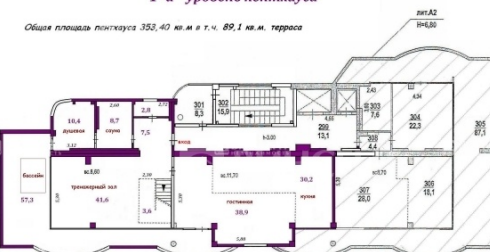

Элитный петхаус возле моря

Характеристики

Кол-во комнат

Общая площадь **404 м²**

Этаж **9 из**

Вид из окон

Ремонт

Санузел

Продаётся 2-х этажный пентхаус в Центральном районе г. Сочи с элитным ремонтом и мебелью + комната для охраны = всего 404 кв.м. В пентхаусе есть собственный укомплектованный фитнес-зал, небольшой бассейн, сауна. Непосредственная близость от санатория "Радуга", 300 метров от моря, открытые летние веранды с видом на море. Пентхаус имеет свой собственный лифт. Кондиционирование в наличии. Вместе с пентхаусом продается гараж 24 кв.м. в этом же доме.

1-й уровень пентхауса

2-й уровень пентхауса

1-й уровень петхауса

Общая площадь петхауса 353,40 кв.м в т.ч. 89,1 кв.м. терраса

2-й уровень петхауса

ИТОГО: 152,4 кв.м в т.ч. 31,80 кв.м терраса