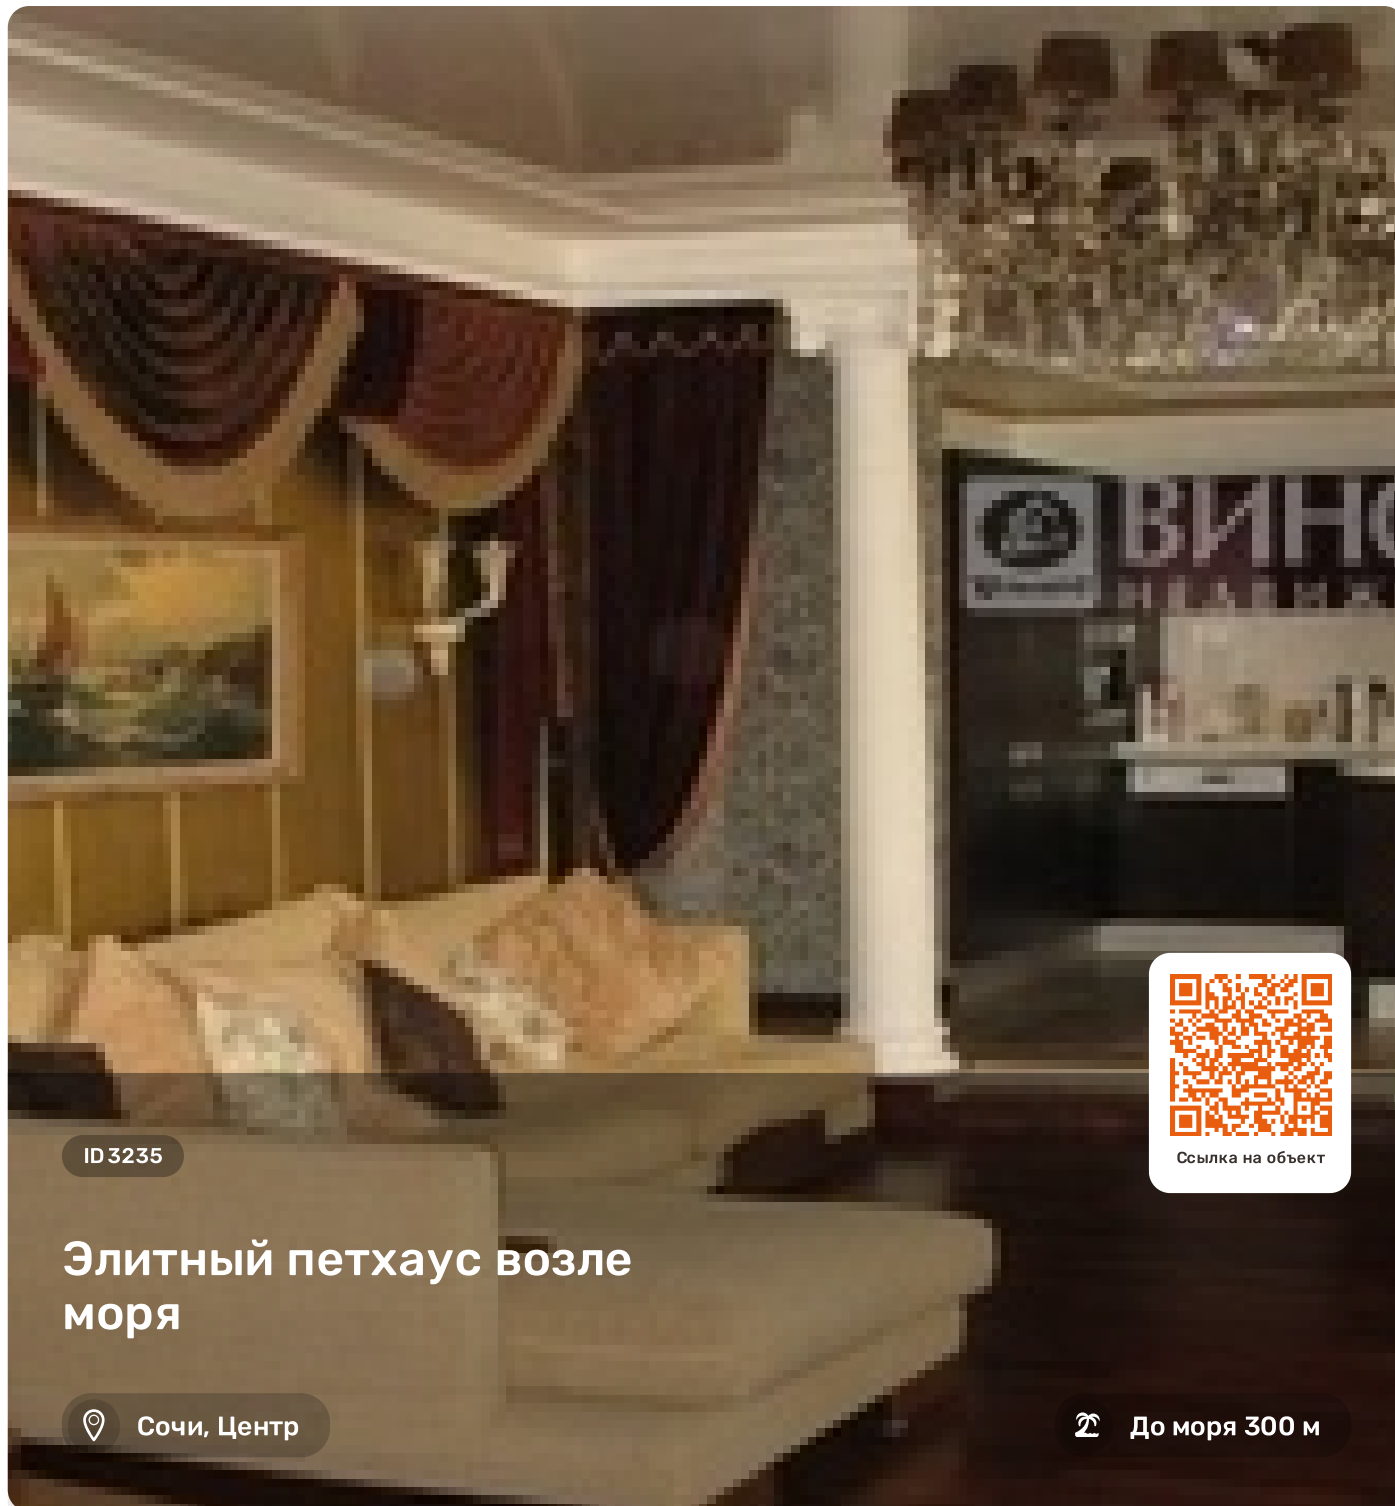

Элитный петхаус возле моря

Характеристики

Кол-во комнат

Общая площадь **404 м²**

Этаж **9 из**

Вид из окон

Ремонт

Санузел

Цена **59 000 000 руб.**

Менеджер объекта

**ОТДЕЛ
ПРОДАЖ**

Отдел продаж

+78622645111
hello@vincent-realty.ru

ID 3235

Элитный петхаус возле моря

Сочи, Центр

До моря 300 м

Ссылка на объект