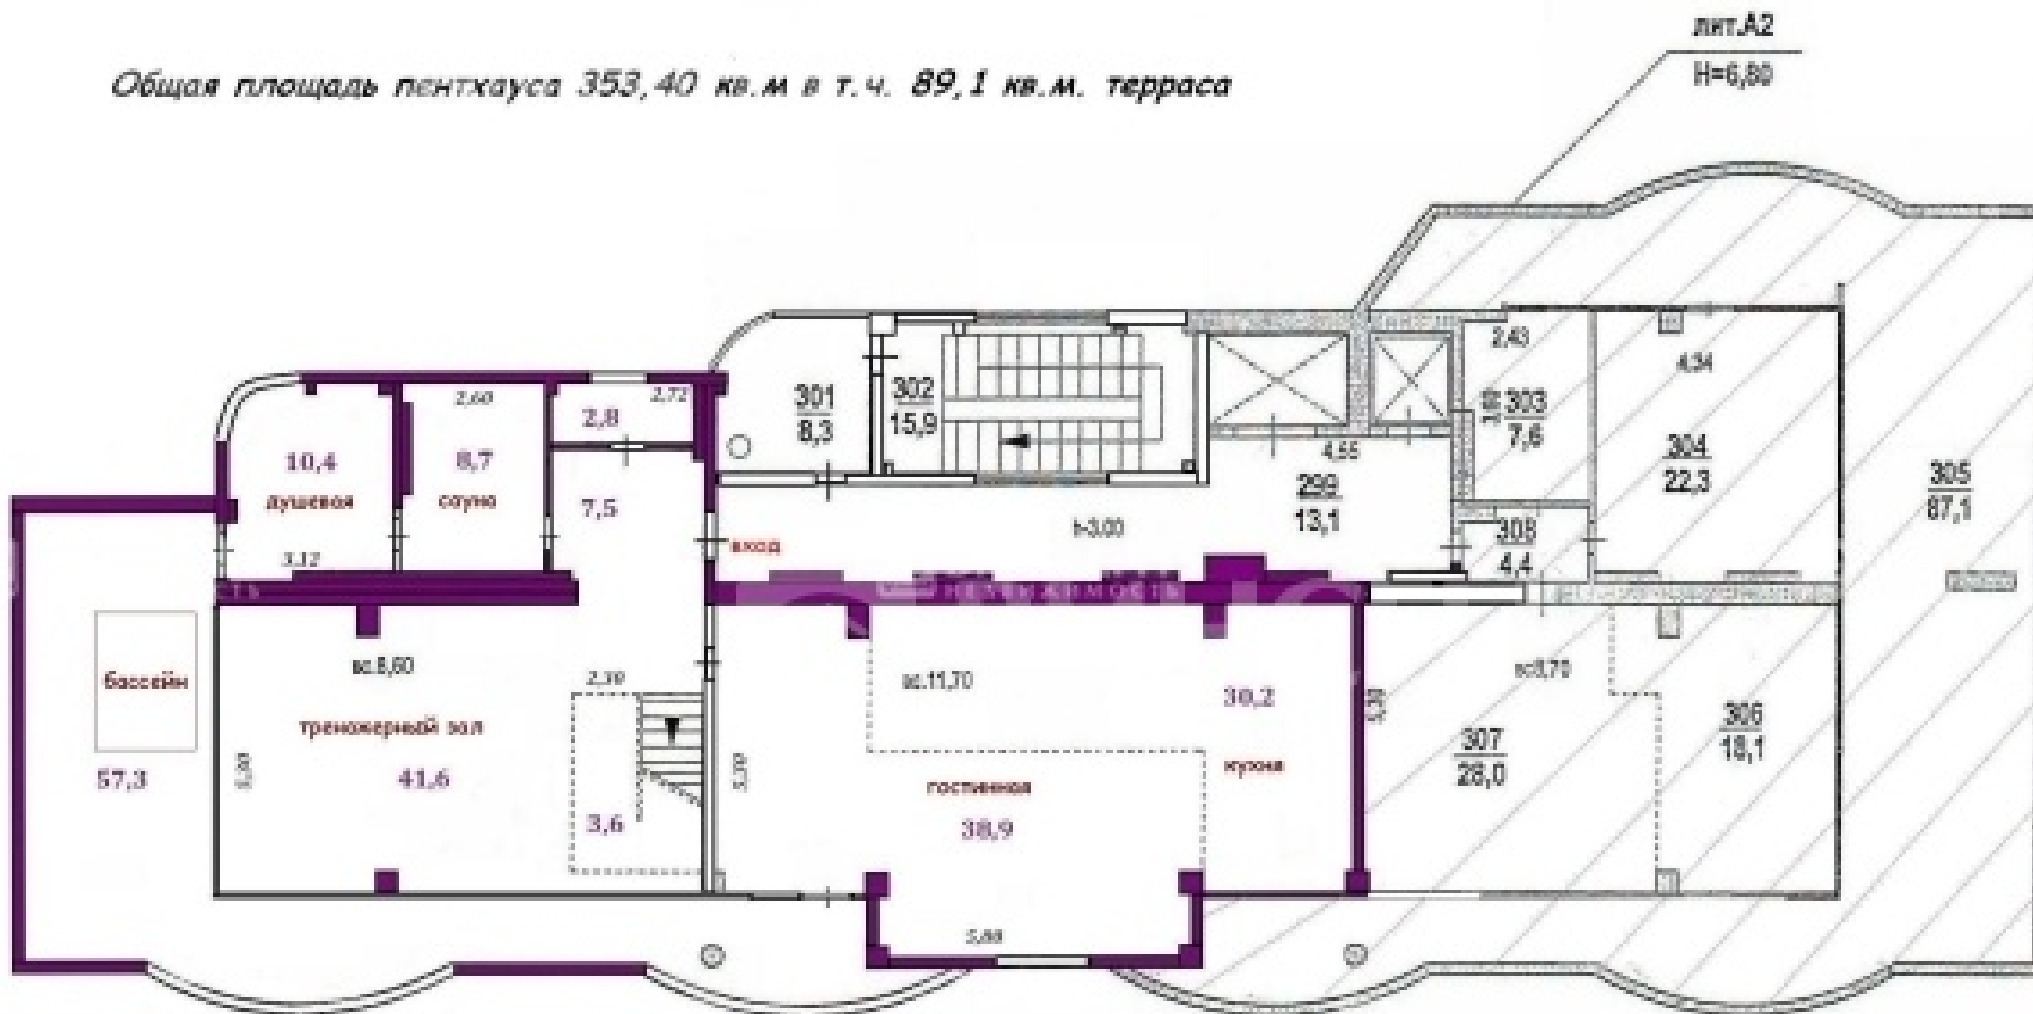

Элитный петхаус возле моря

Характеристики

Кол-во комнат

Общая площадь **404 м²**

Этаж **9 из**

Вид из окон

Ремонт

Санузел

Продаётся 2-х этажный пентхаус в Центральном районе г. Сочи с элитным ремонтом и мебелью + комната для охраны = всего 404 кв.м. В пентхаусе есть собственный укомплектованный фитнес-зал, небольшой бассейн, сауна. Непосредственная близость от санатория "Радуга", 300 метров от моря, открытые летние веранды с видом на море. Пентхаус имеет свой собственный лифт. Кондиционирование в наличии. Вместе с пентхаусом продается гараж 24 кв.м. в этом же доме.

1-й уровень пентхауса

2-й уровень пентхауса

1-й уровень петхауса

Общая площадь петхауса 353,40 кв.м в т.ч. 89,1 кв.м. терраса

2-й уровень петхауса

ИТОГО: 152,4 кв.м в т.ч. 31,80 кв.м терраса