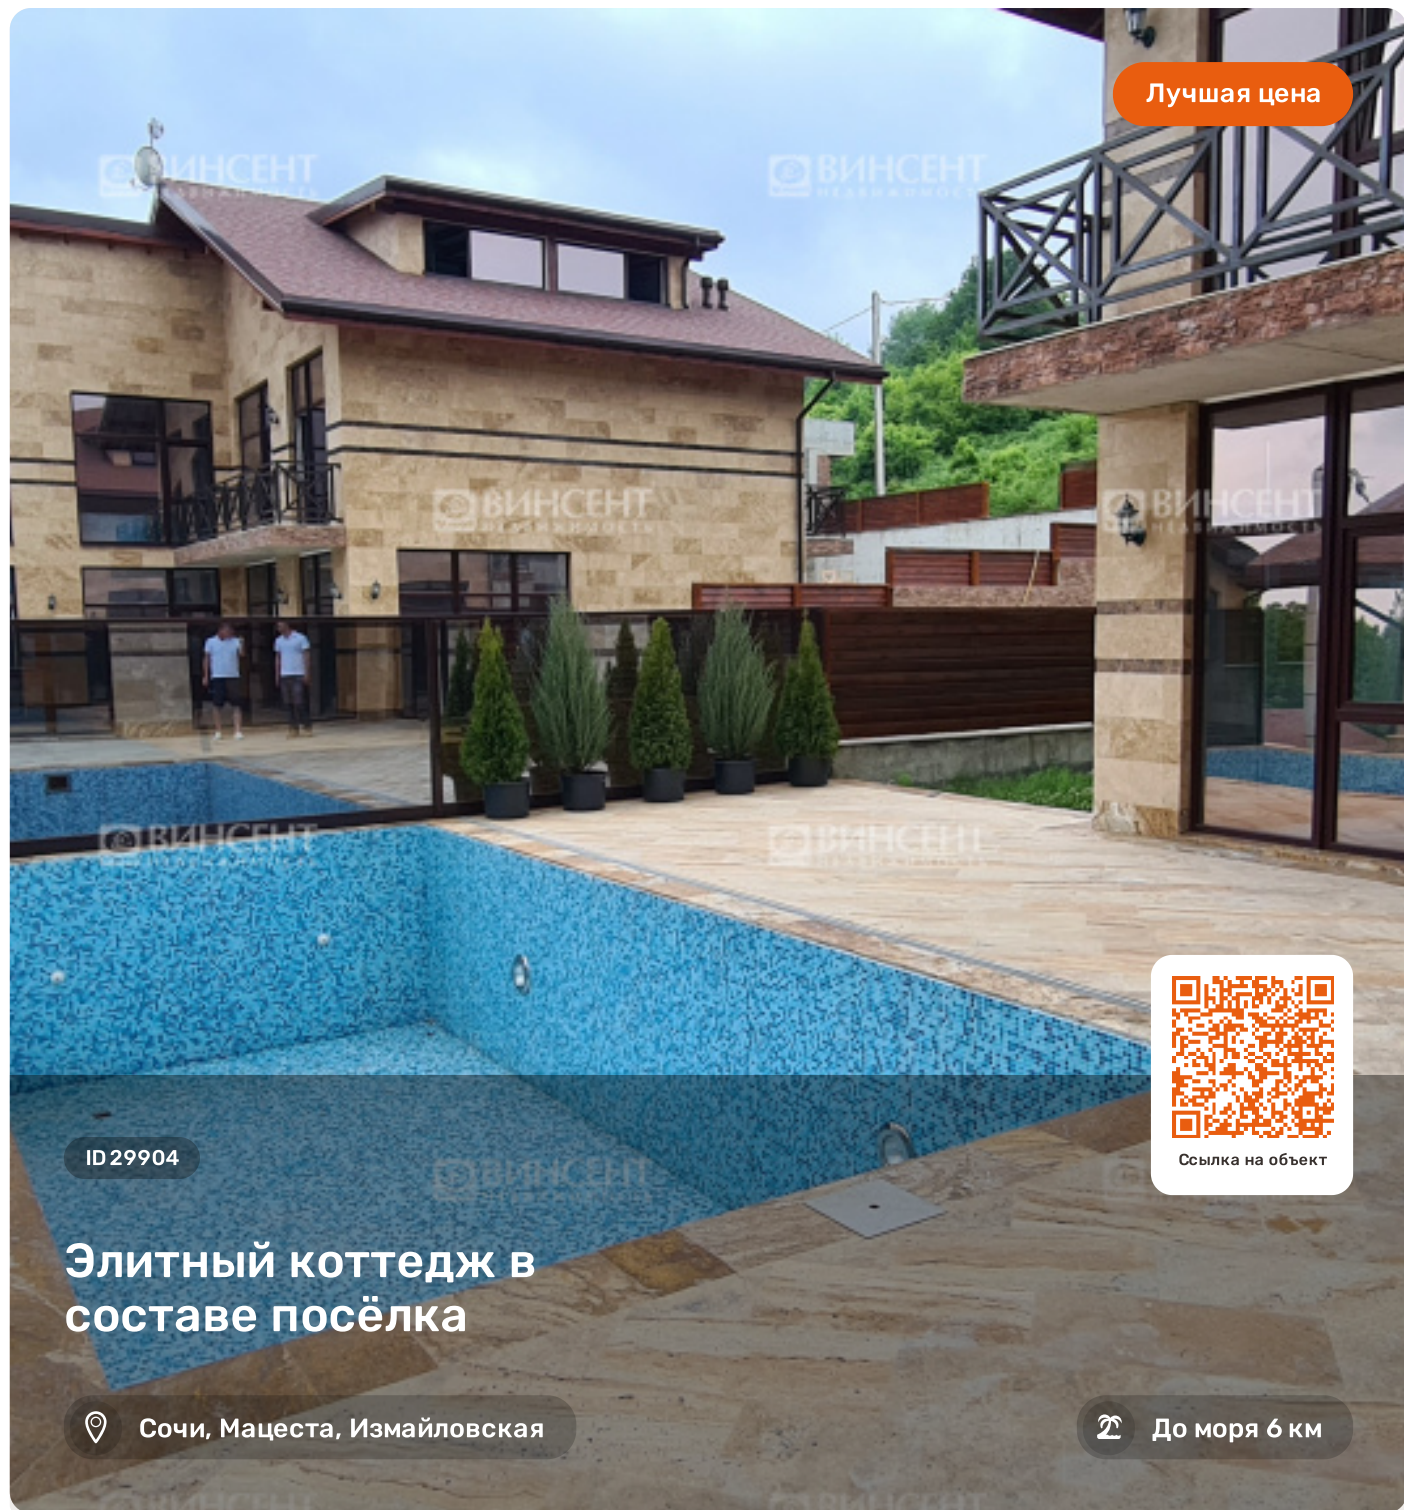

Элитный коттедж в составе посёлка

Характеристики

Этажность	2
Общая площадь	400 м²
Площадь участка	10 сот.
Использование	ИЖС
Вид из окон	Вид на горы
Ремонт	Под чистовую
Цена	39 900 000

Менеджер объекта

+7 (988) 237-09-49
dolgodvorov@vincent-realty.ru

Лучшая цена

ID 29904

Элитный коттедж в составе посёлка

Сочи, Мацеста, Измайловская

До моря 6 км

Ссылка на объект