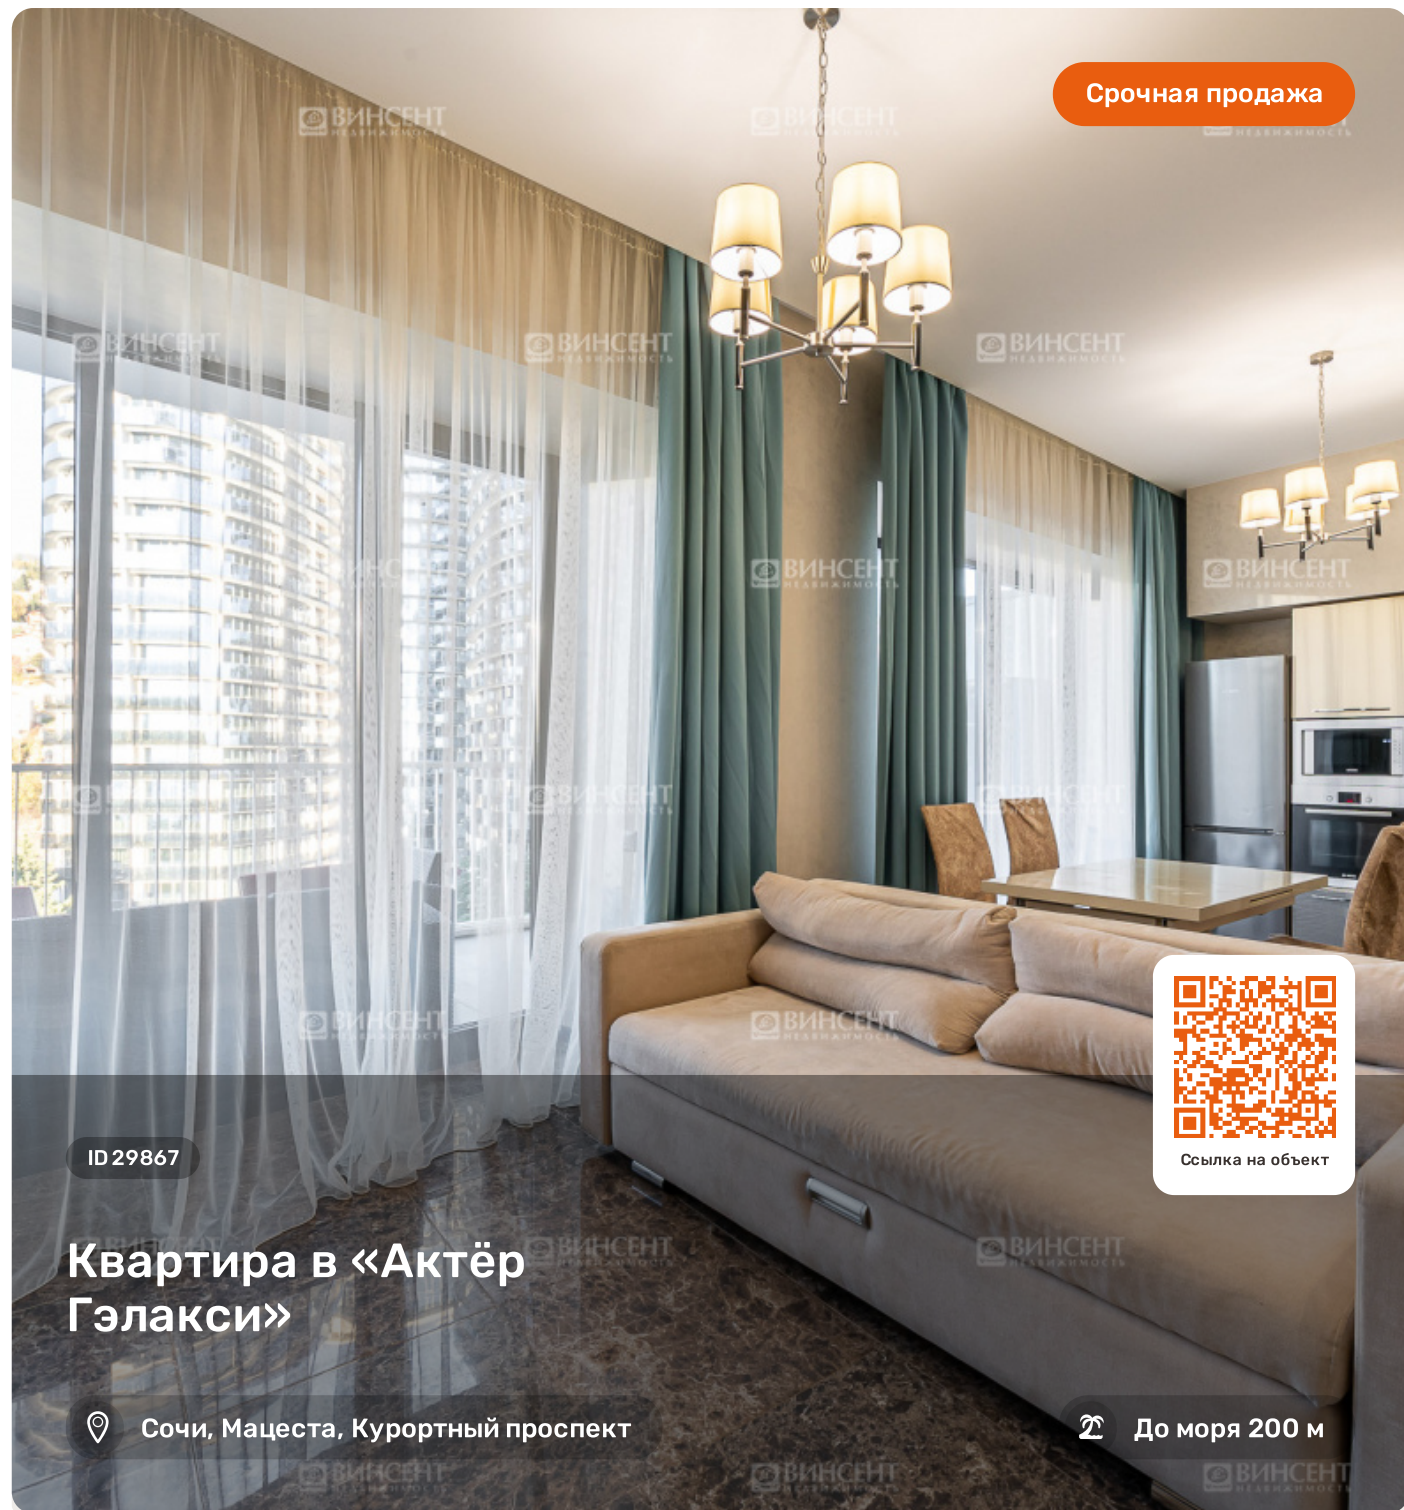

Квартира в «Актёр Гэлакси»

Характеристики

Кол-во комнат	3-комн.
Общая площадь	100 м²
Этаж	9 из 26
Вид из окон	Вид на море
Ремонт	Дизайнерский
Санузел	Совмещенный
Цена	по запросу

Менеджер объекта

+7 (988) 233-50-32
s.bogdanov@vincent-realty.ru

Срочная продажа

ID 29867

Квартира в «Актёр Гэлакси»

Сочи, Мацеста, Курортный проспект

До моря 200 м

Ссылка на объект