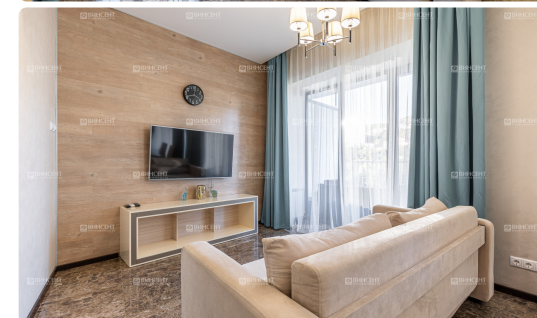

Общая площадь квартиры – 100 квадратных метров. Внутреннее пространство поделено на две отдельных спальни, кухню-гостиную, санузел и просторную террасу. Зонирование всех комнат продумано в мельчайших деталях, поэтому Ваше проживание здесь точно будет удобным и комфортным по всем аспектам!

Основа оформления интерьера – элегантная современная классика, которая дополнена средиземноморскими мотивами. Установлена мебель и бытовая техника от ведущих производителей. Из окон квартиры открывается прекрасный вид на лесопарковую зону, горы и море.

Квартира входит в состав элитного жилого комплекса, расположенного на Курортном проспекте. Среди прочих объектов недвижимости этот дом отличается абсолютно самостоятельной внутренней инфраструктурой. Здесь есть собственный пляж, парк, бассейн, SPA-комплекс, несколько ресторанов. В холле находится стойка специалистов консьерж-сервиса, которые готовы прийти Вам на помощь в любое время суток. Охрана в режиме 24/7. Еще более подробная информация о квартире всегда доступна по телефону!

+7 (988) 233-50-32