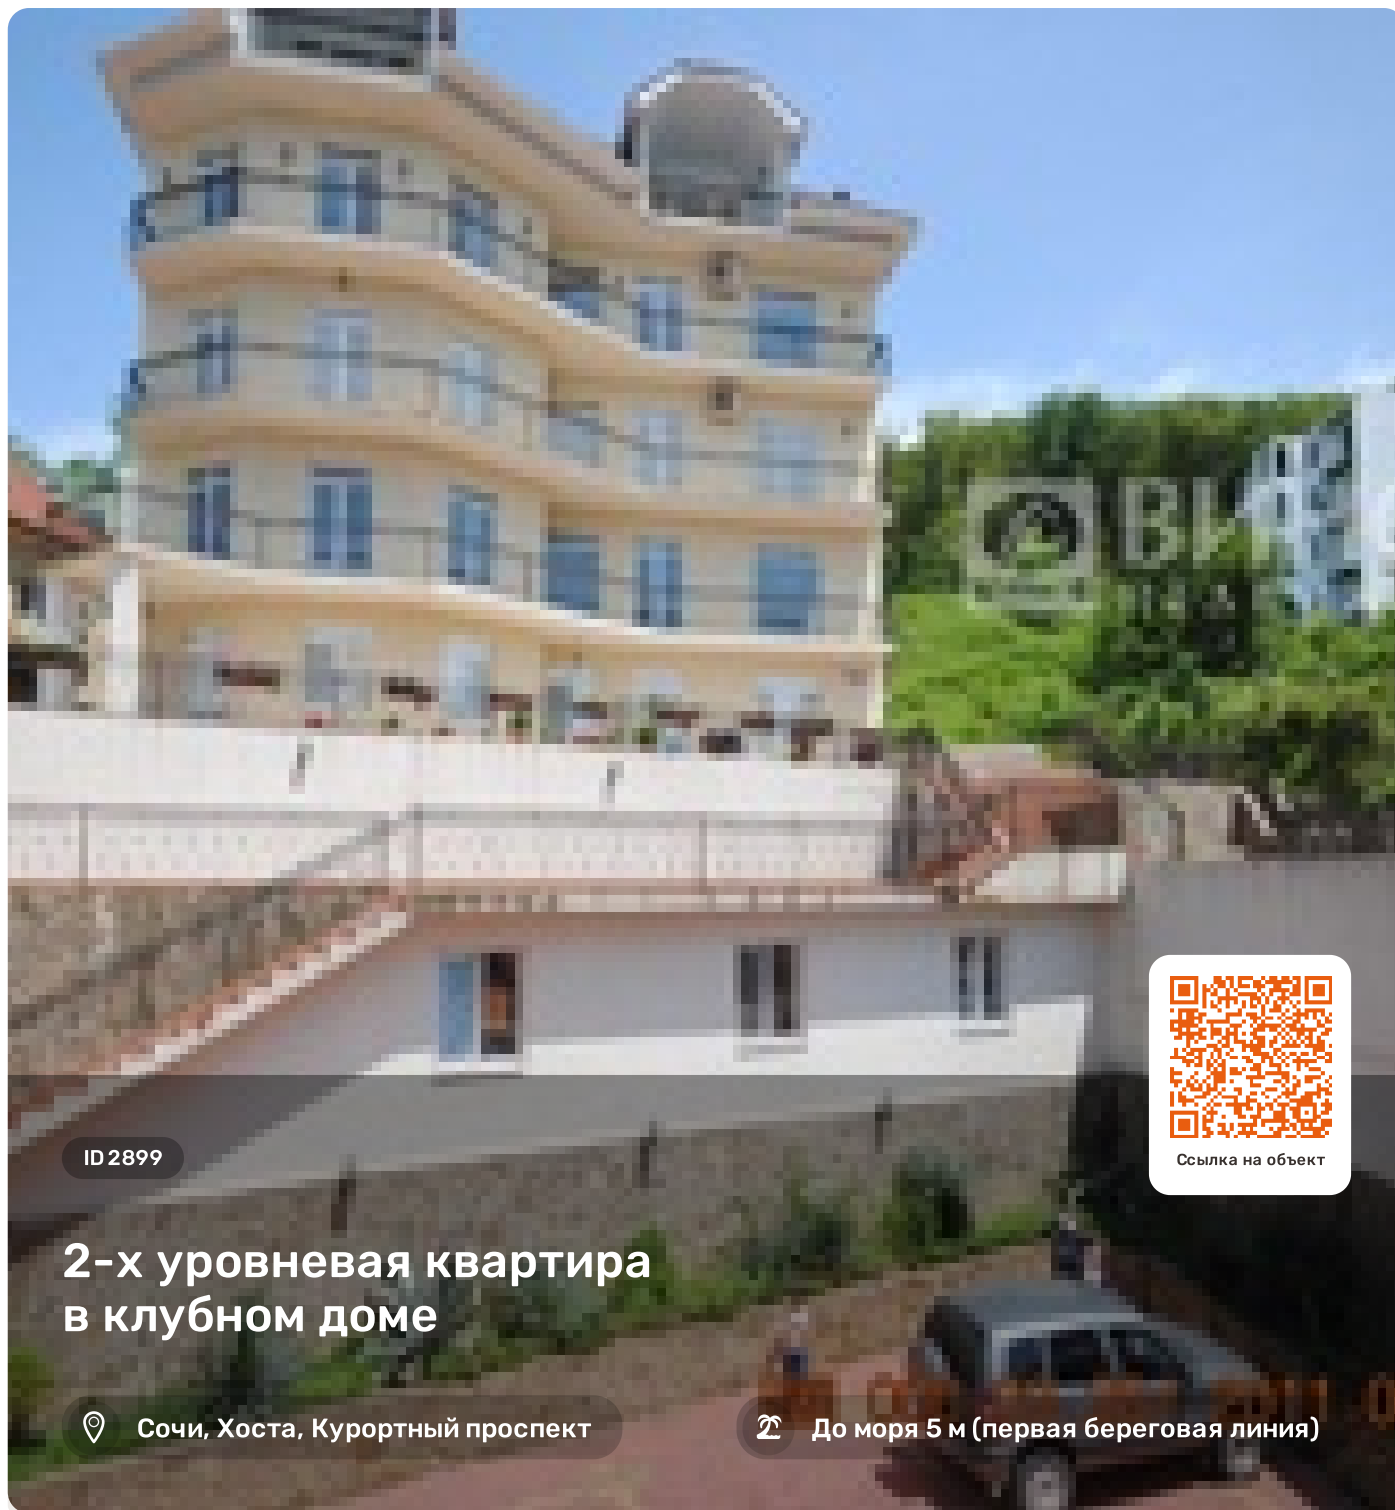

 Цена **33 000 000 руб.**

Менеджер объекта

**ОТДЕЛ
ПРОДАЖ**

Отдел продаж

+78622645111
hello@vincent-realty.ru

ID 2899

2-х уровневая квартира в клубном доме

 Сочи, Хоста, Курортный проспект

 До моря 5 м (первая береговая линия)

Ссылка на объект

Описание комплекса

- Вид на море
- Лесопарковая зона
- Паркинг
- Бассейн
- Новый дом

Дополнительная информация

Продается 2-х уровневая квартира площадью 360кв.м. в закрытом поселке из 3-х 4-х этажных домов состоящих из 10-ти квартир