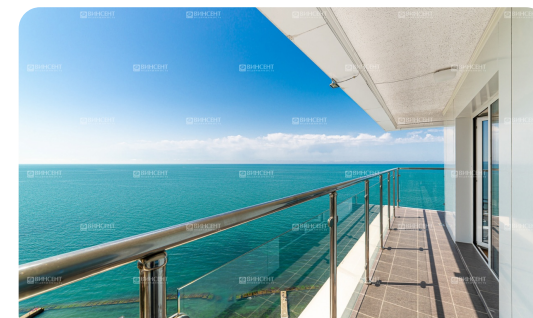

Ссылка на объект

Видовая квартира в Золотом Треугольнике

Потрясающая квартира с умопомрачительным видом на морскую акваторию с нетерпением ждет своих будущих владельцев! В ней уже все готово для вашей жизни, а о ключевых достоинствах объекта мы в подробностях расскажем ниже.

ЖК «Панорама Парк»: инфраструктура и расположение

Комплекс находится в элитном районе Сочи, так называемом «Золотом Треугольнике». Рядом – парк имени Фрунзе, Зимний и Летний театры, парк «Дендрарий», здание государственного цирка. В шаговой доступности от территории комплекса есть все необходимое для комфортного повседневного быта – магазины, аптеки, салоны красоты, банки.

Территория самого ЖК полностью закрыта для посторонних. Здесь благоустроены зоны для отдыха, есть игровая площадка и автомобильный паркинг.

Расположение

Видовая квартира в ЖК "Панорама парк"

Лебедев Николай