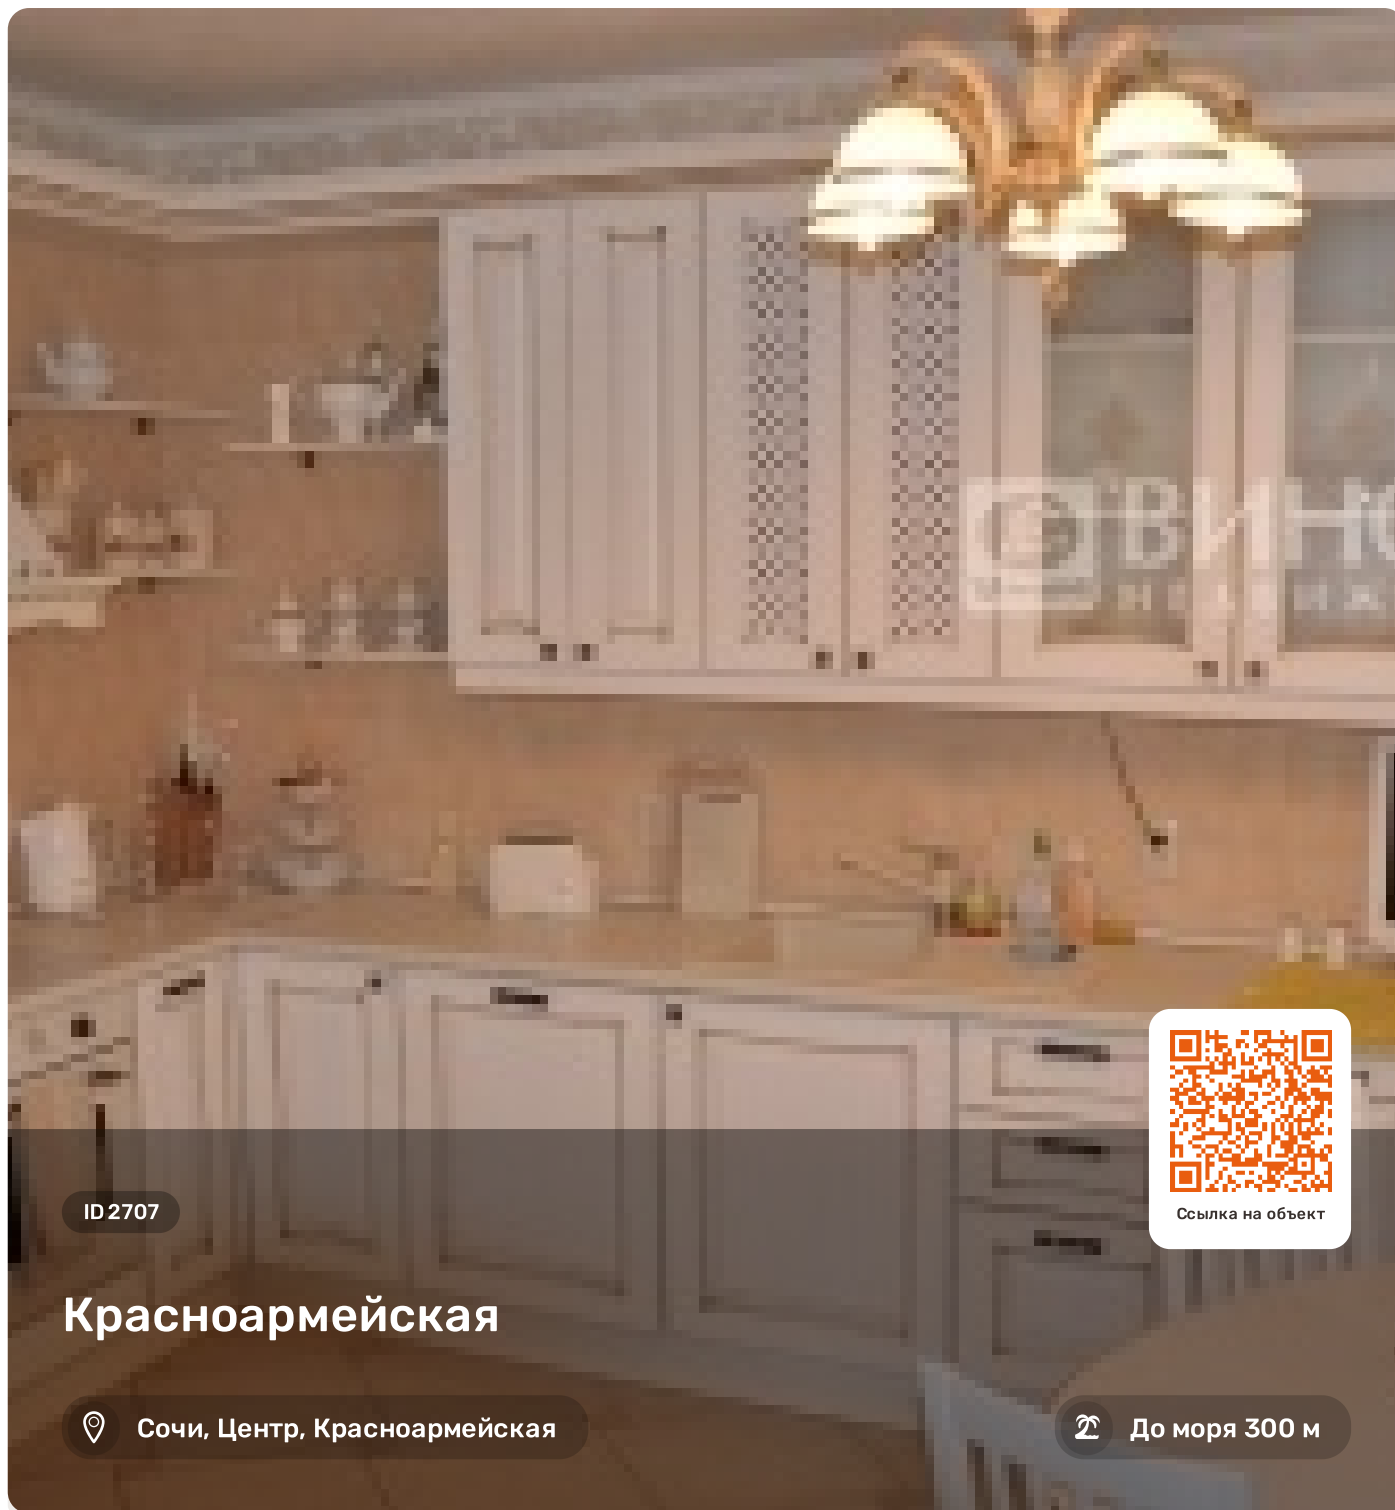

Красноармейская

Характеристики

Кол-во комнат	
Общая площадь	105 м ²
Этаж	14 из
Вид из окон	
Ремонт	
Санузел	
Цена	13 000 000 руб.

Менеджер объекта

Отдел продаж

+78622645111
hello@vincent-realty.ru

ID 2707

Ссылка на объект

Красноармейская

Сочи, Центр, Красноармейская

До моря 300 м

Описание комплекса

- Вид на море
- Лесопарковая зона
- Паркинг
- Отделка, мебель
- Новый дом

Дополнительная информация

Элитная квартира, в элитной части города Сочи, дом граничит с парком Ривьера, шаговая доступность к морю, в квартире новый дорогой евро ремонт, мебель доставлена на заказ из италии.