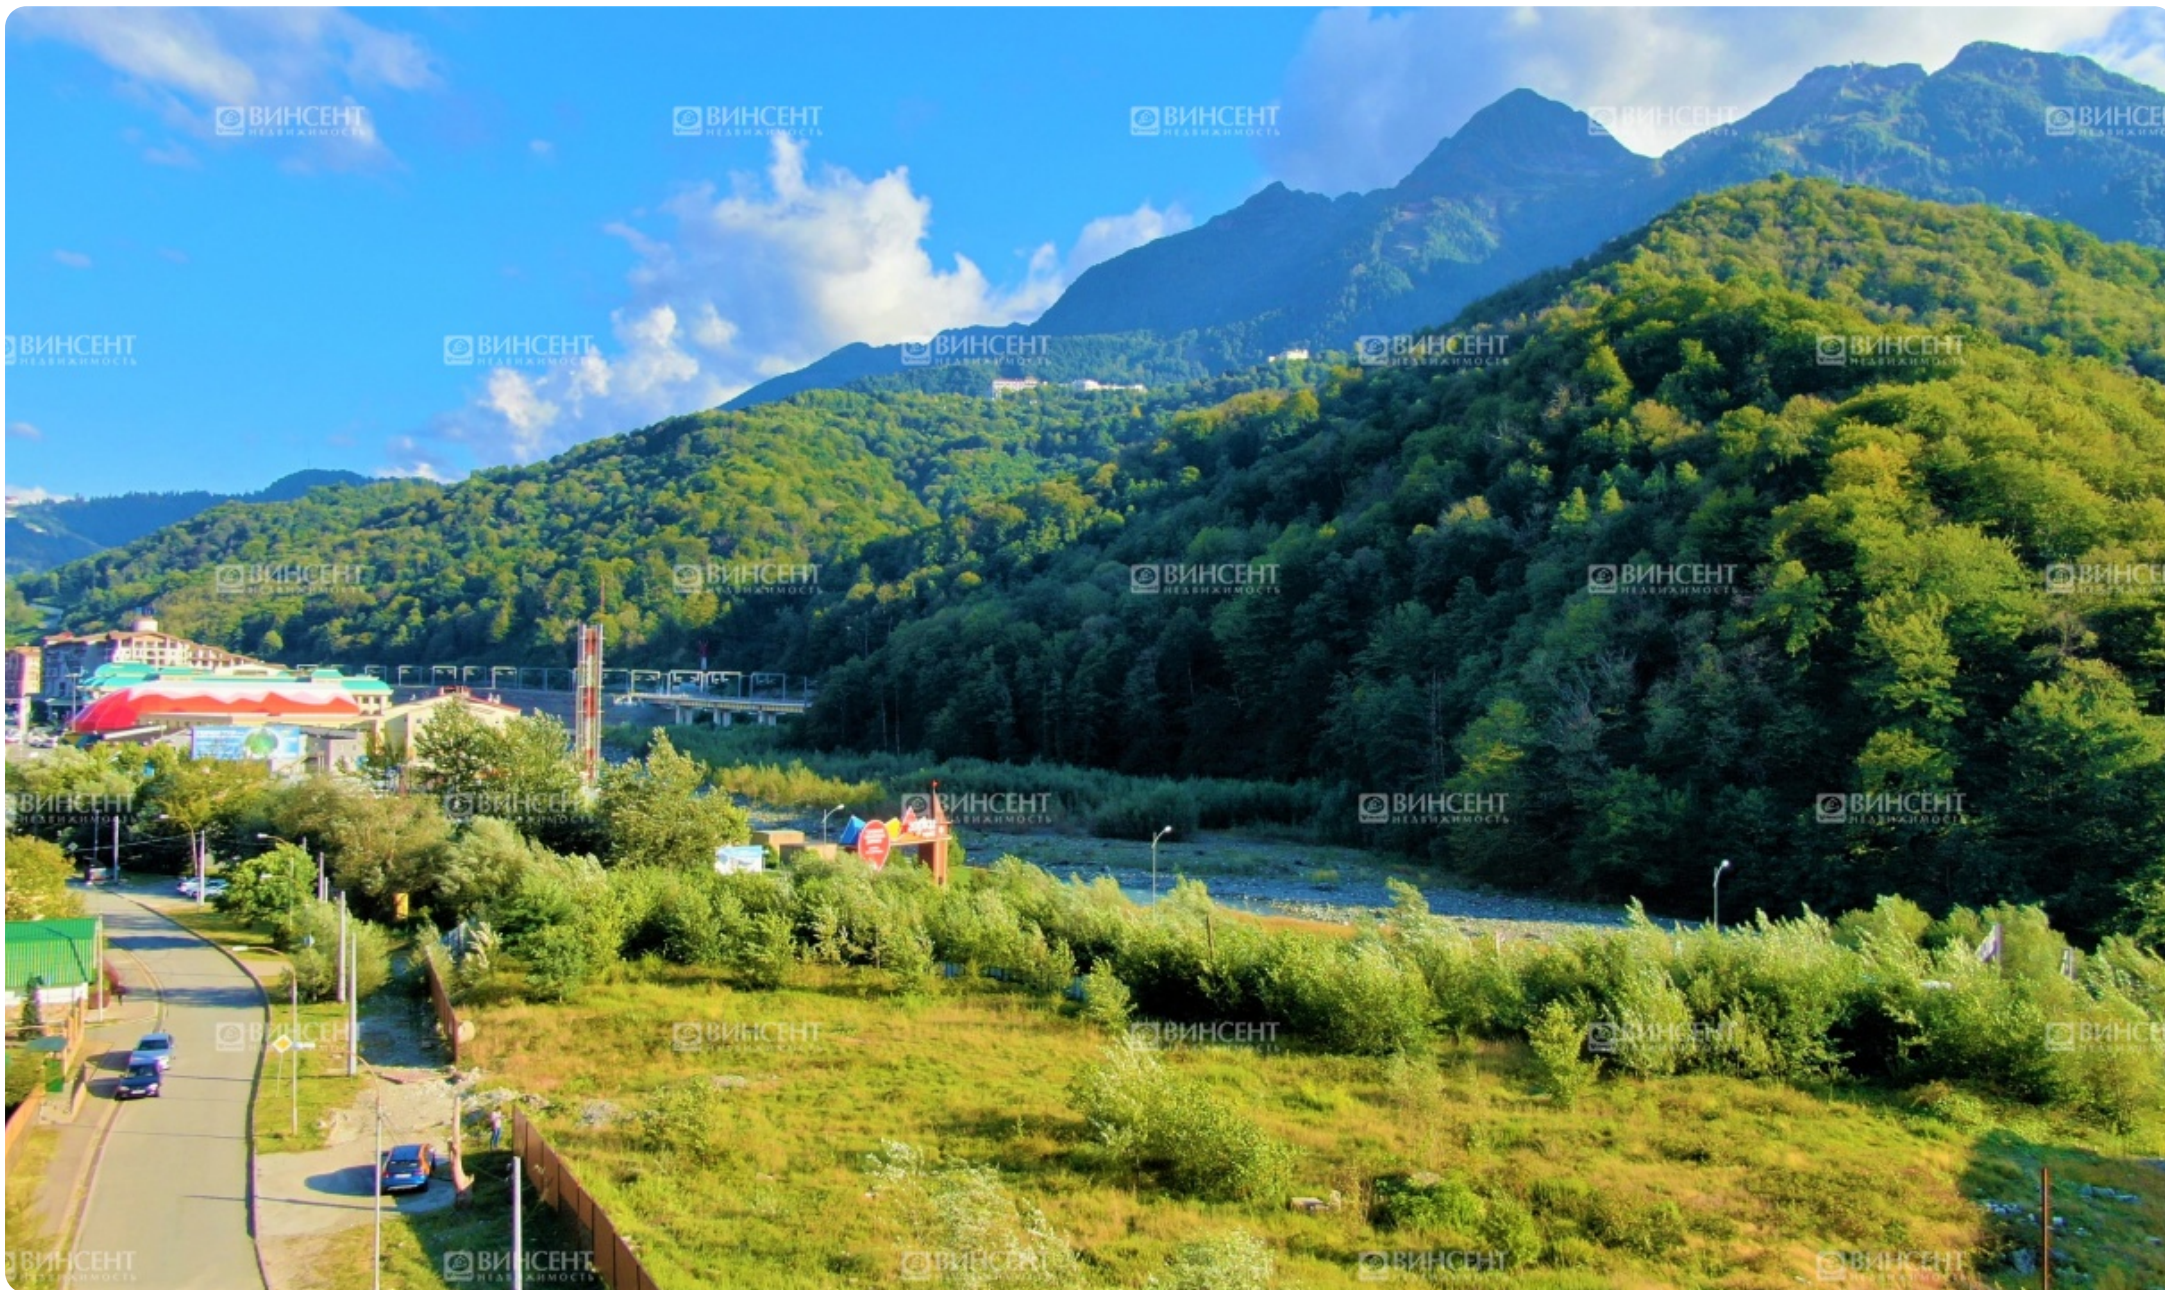

Фотографии

Земельный участок в Эсто-Садке напротив Казино Сочи

Кунденков Сергей
Эксперт по недвижимости

+7 (988) 233-73-93