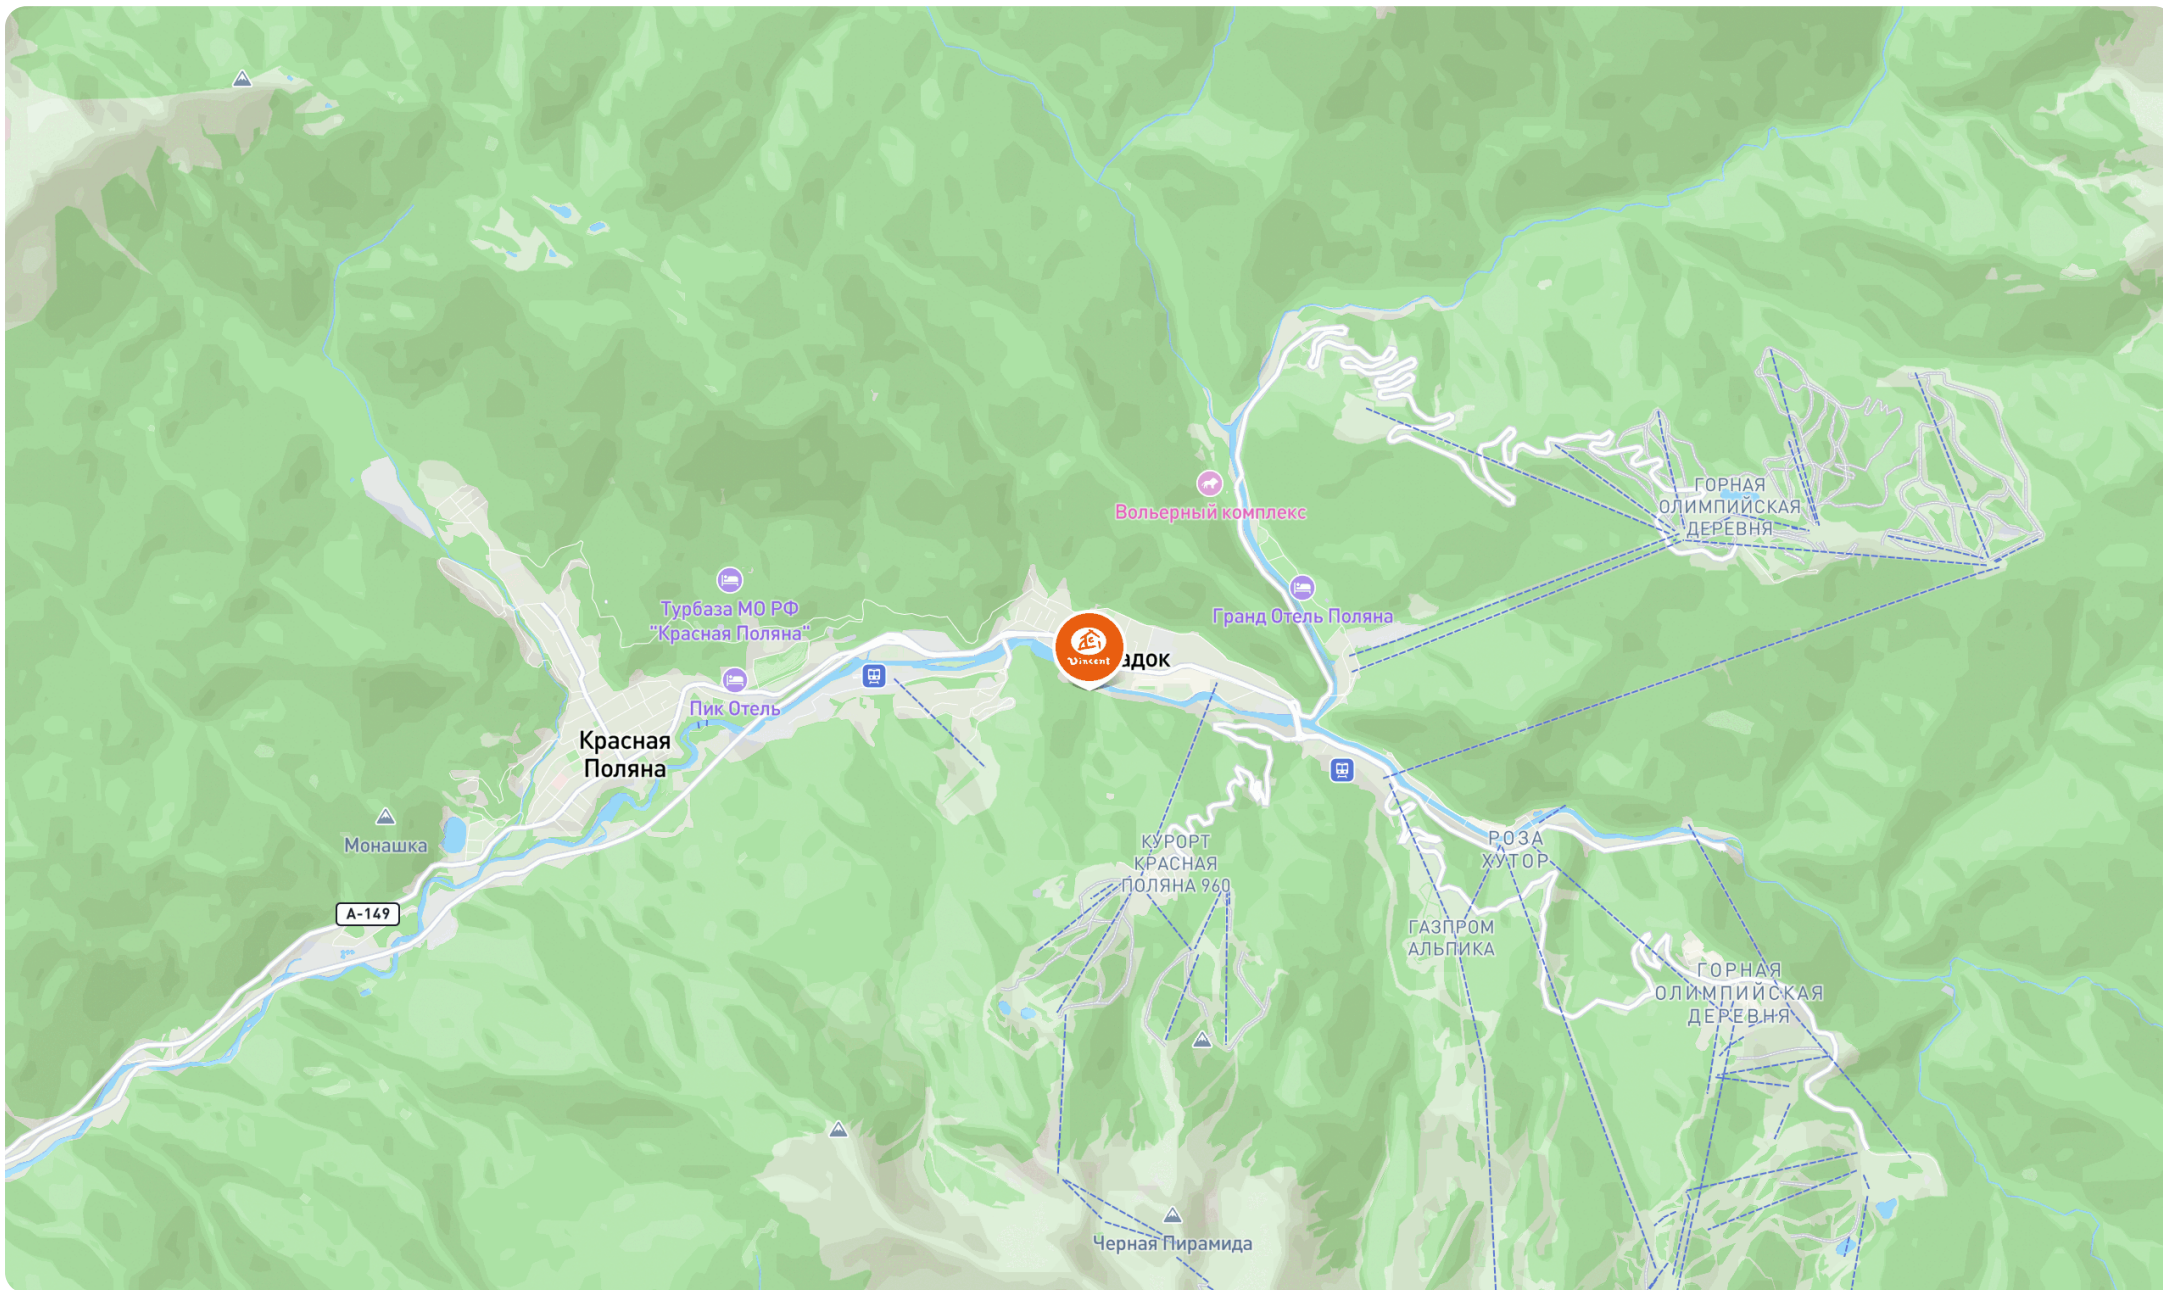

Расположение

Земельный участок в Эсто-Садке напротив Казино Сочи

Кунденков Сергей
Эксперт по недвижимости

+7 (988) 233-73-93