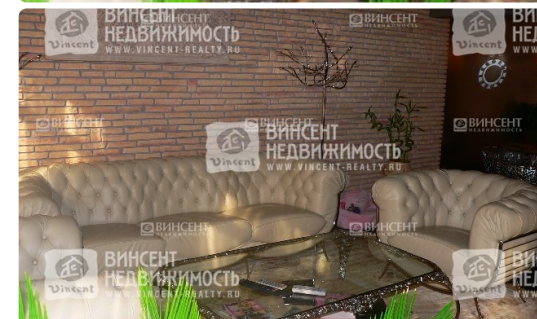

Описание

Элитная квартира

Эта квартира достойна внимания даже самых искушенных ценителей прекрасного, знающих толк в истинной роскоши! Площадь, равная 118-ти «Квадратам», 3 больших спальни, шикарный авторский евроремонт, дорогая мебель, современная бытовая техника от производителей с мировым именем – что еще нужно для комфортной жизни? Интерьер квартиры выполнен в умопомрачительном стиле, сочетающем в себе элементы барокко и, так называемого, шебби-шика. Расположена квартира в элитном клубном доме, в районе отеля «Редиссон САС Лазурная» и Курортного проспекта. До моря – рукой подать! Очень развитая инфраструктура: буквально в двух шагах от дома есть несколько супермаркетов, салон красоты, остановка и т.д. Само по себе расположение квартиры очень и очень удачное – здесь тихо, район достаточно озеленен, нет оживленных трасс и огромного туристического потока в летний период времени.

Отдел продаж

+78622645111