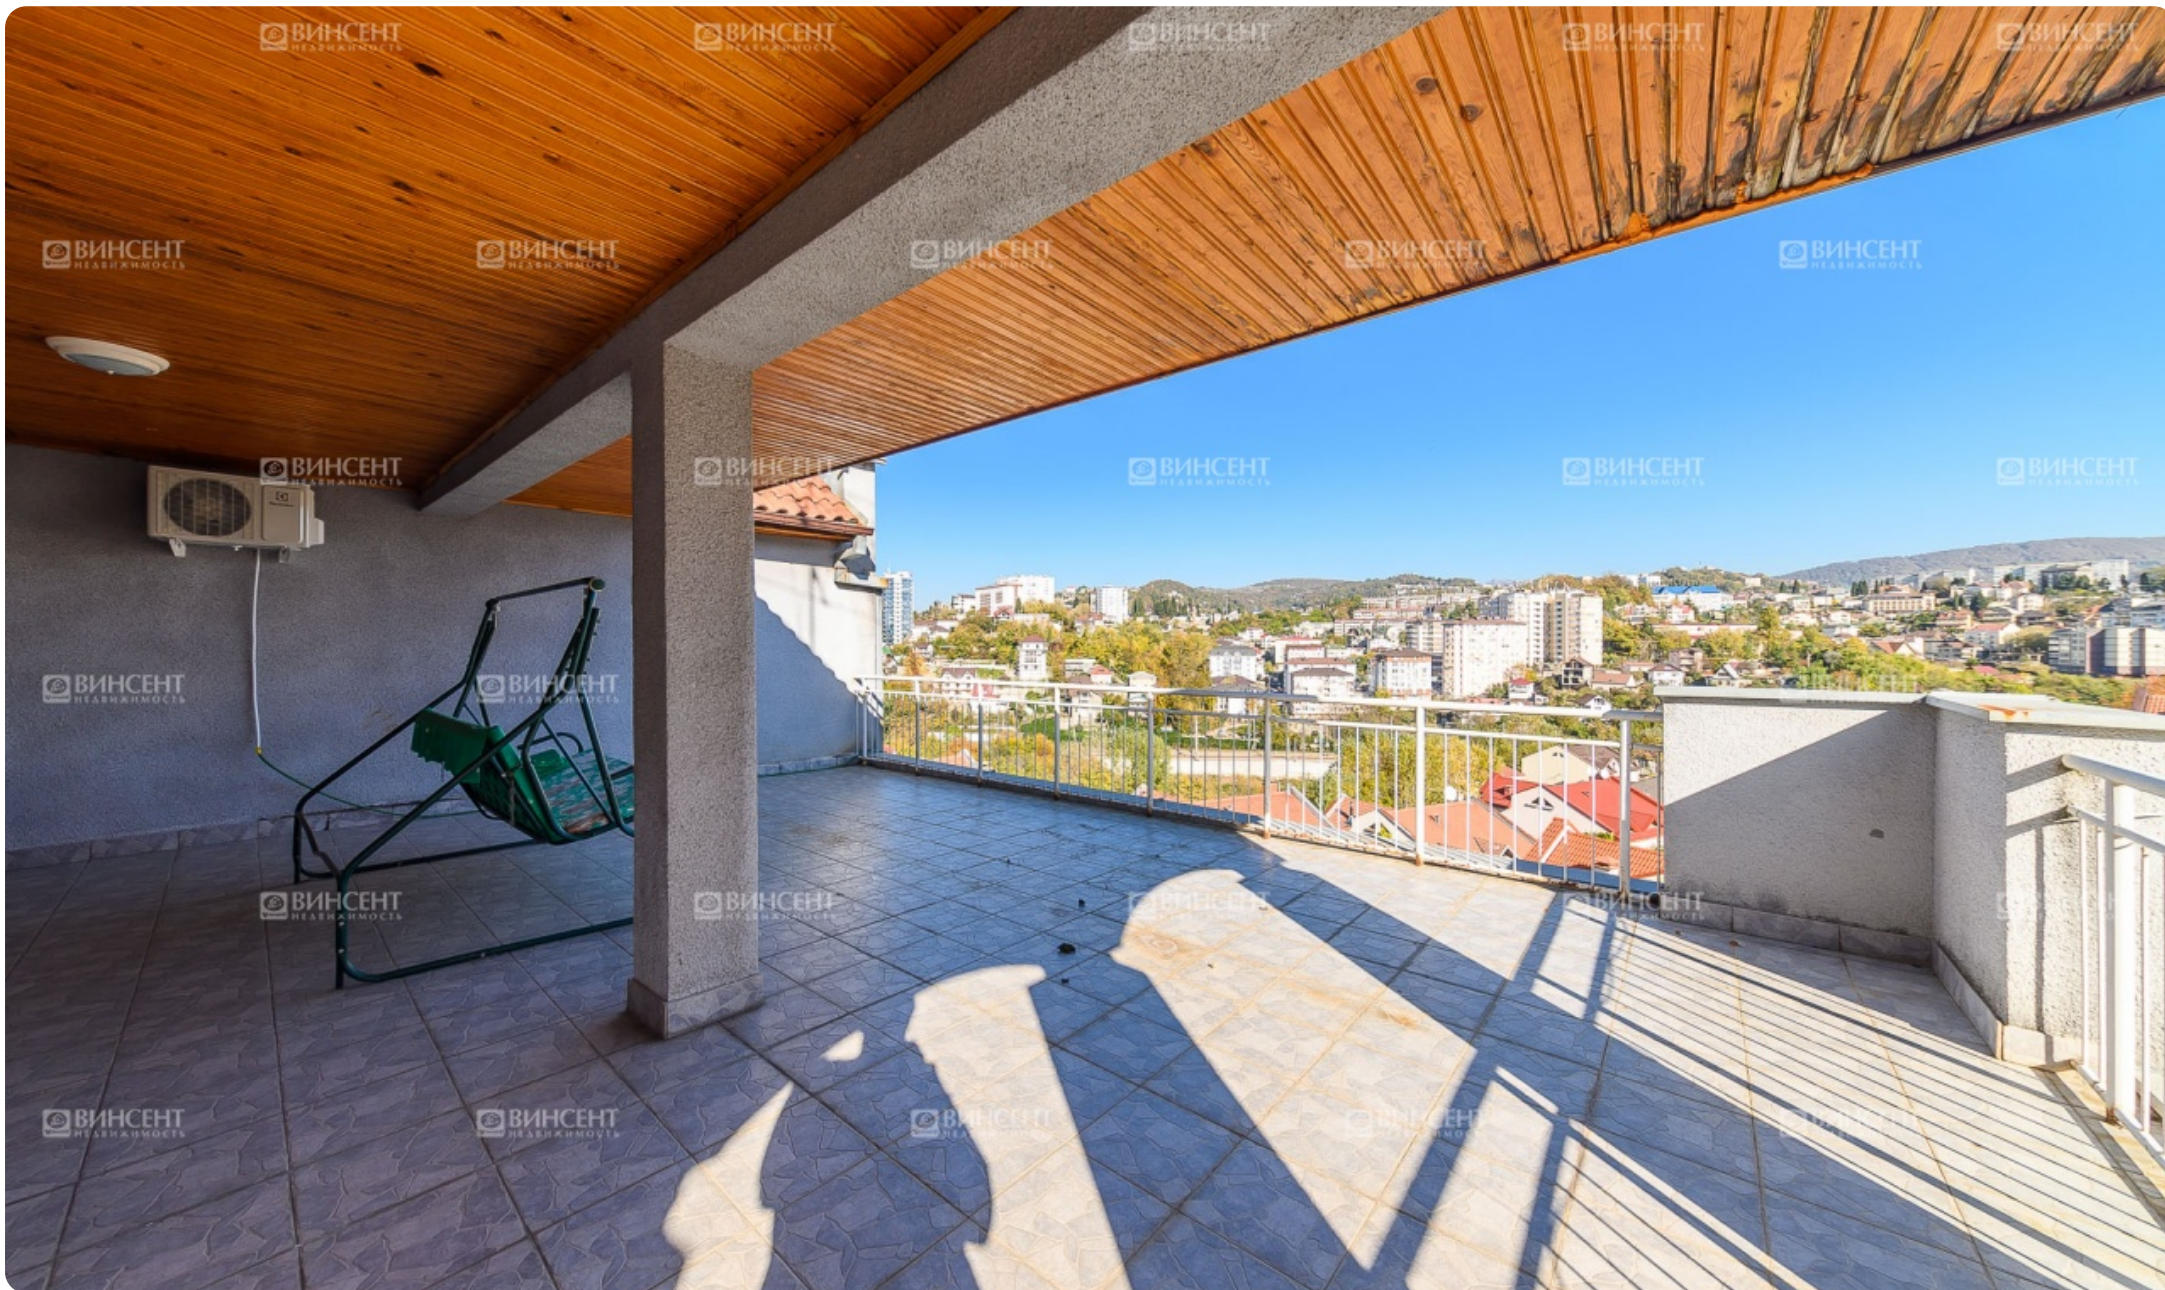

Фотографии

Дом в элитном поселке в центре Сочи

Богданов Сергей
Эксперт по недвижимости

+7 (988) 233-50-32