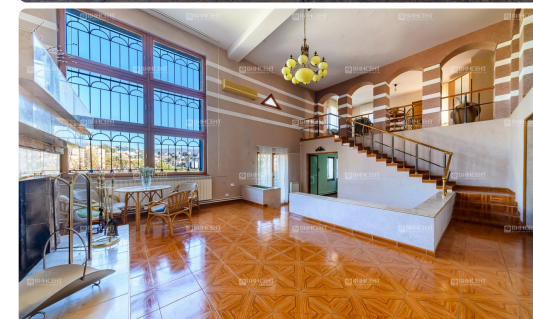

Описание

Дом в элитном поселке в центре Сочи

Предлагается к продаже большой просторный дом в самом центре Сочи рядом с дачей Президента. Дом расположен в Элитном закрытом коттеджном поселке с круглосуточной охраной. Дом очень большой и имеет очень интересную планировку: На 1 этаже расположена большая гостиная которая по высоте потолков доходит до уровня второго этажа. Так же на первом этаже имеется отдельная кухня и санузел. На 2 этаже расположились 3 просторные спальни комнаты и шикарная открытая терраса на которой можно отдыхать на свежем воздухе и загорать. Можно так же отнести к достоинствам дома просторные зеленый участок с ландшафтным озеленением, баню и гараж. Пожалуй отличное предложение в данном районе и сегменте! За более подробной информацией обращайтесь к нашим специалистам!

+7 (988) 233-50-32