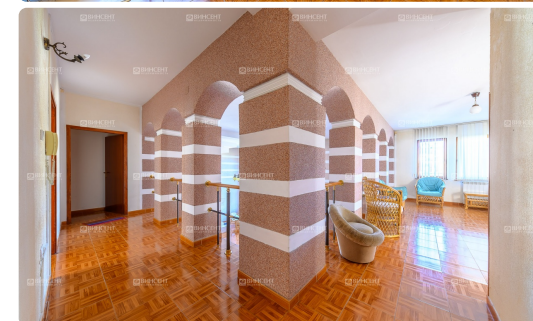

Описание

Дом в элитном поселке в центре Сочи

Предлагается к продаже большой просторный дом в самом центре Сочи рядом с дачей Президента. Дом расположен в Элитном закрытом коттеджном поселке с круглосуточной охраной. Дом очень большой и имеет очень интересную планировку: На 1 этаже расположена большая гостиная которая по высоте потолков доходит до уровня второго этажа. Так же на первом этаже имеется отдельная кухня и санузел. На 2 этаже расположились 3 просторные спальни комнаты и шикарная открытая терраса на которой можно отдыхать на свежем воздухе и загорать. Можно так же отнести к достоинствам дома просторные зеленый участок с ландшафтным озеленением, баню и гараж. Пожалуй отличное предложение в данном районе и сегменте! За более подробной информацией обращайтесь к нашим специалистам!

+7 (988) 233-50-32