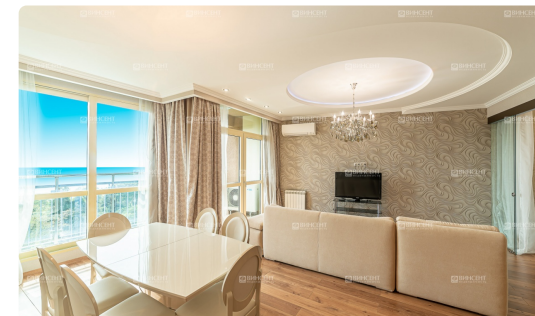

Описание

Дизайнерская квартира у моря

Предлагаем Вашему вниманию новую просторную квартиру с двумя отдельными спальными комнатами в одном из лучших домов курорта - ЖК "Новая Александрия". В квартире выполнен новый современный ремонт, планировка очень грамотная, большой зал поделенный на зону отдыха - гостиную, обеденную зону и кухонную зону. Из зала открывается шикарная панорама на морское побережье и парк Дендрарий. В квартире предусмотрено 2 санузла, один гостевой, другой с ванной. Просторная прихожая с гардеробом и отличный открытый балкон с потрясающим видом на побережье.

Бонусом к квартире вы получаете машино-место в подземном паркинге. За более подробной информацией, обращайтесь к нашим специалистам.

+7 (988) 231-85-65