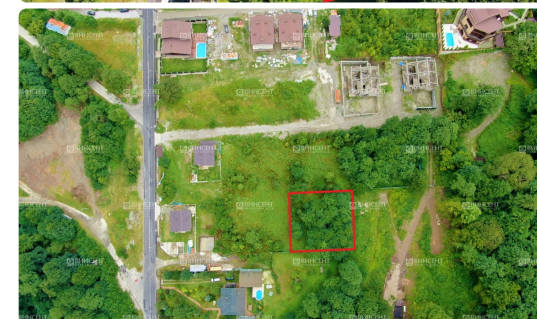

Описание

Ровный участок с видом на горы

Срочная продажа земельного участка в поселке Красная поляна.

Рельеф участка ровный, назначение - для строительства индивидуального жилого дома.

Площадь участка составляет десять соток, что идеально подходит для строительства частного жилого дома или загородного дома для отдыха.

Одним из преимуществ является наличие на участке взрослых деревьев и кустарников, оставив часть из которых, можно разработать различные варианты ландшафтного дизайна.

С участка открывается прекрасный вид на горы, которые в летний период радуют насыщенностью зелени, а в зимний период живописно покрываются снегом их "шапки".

Если у Вас возникли вопросы, Вы можете задать их специалисту по телефону или электронной почте.

+7 (988) 233-73-93