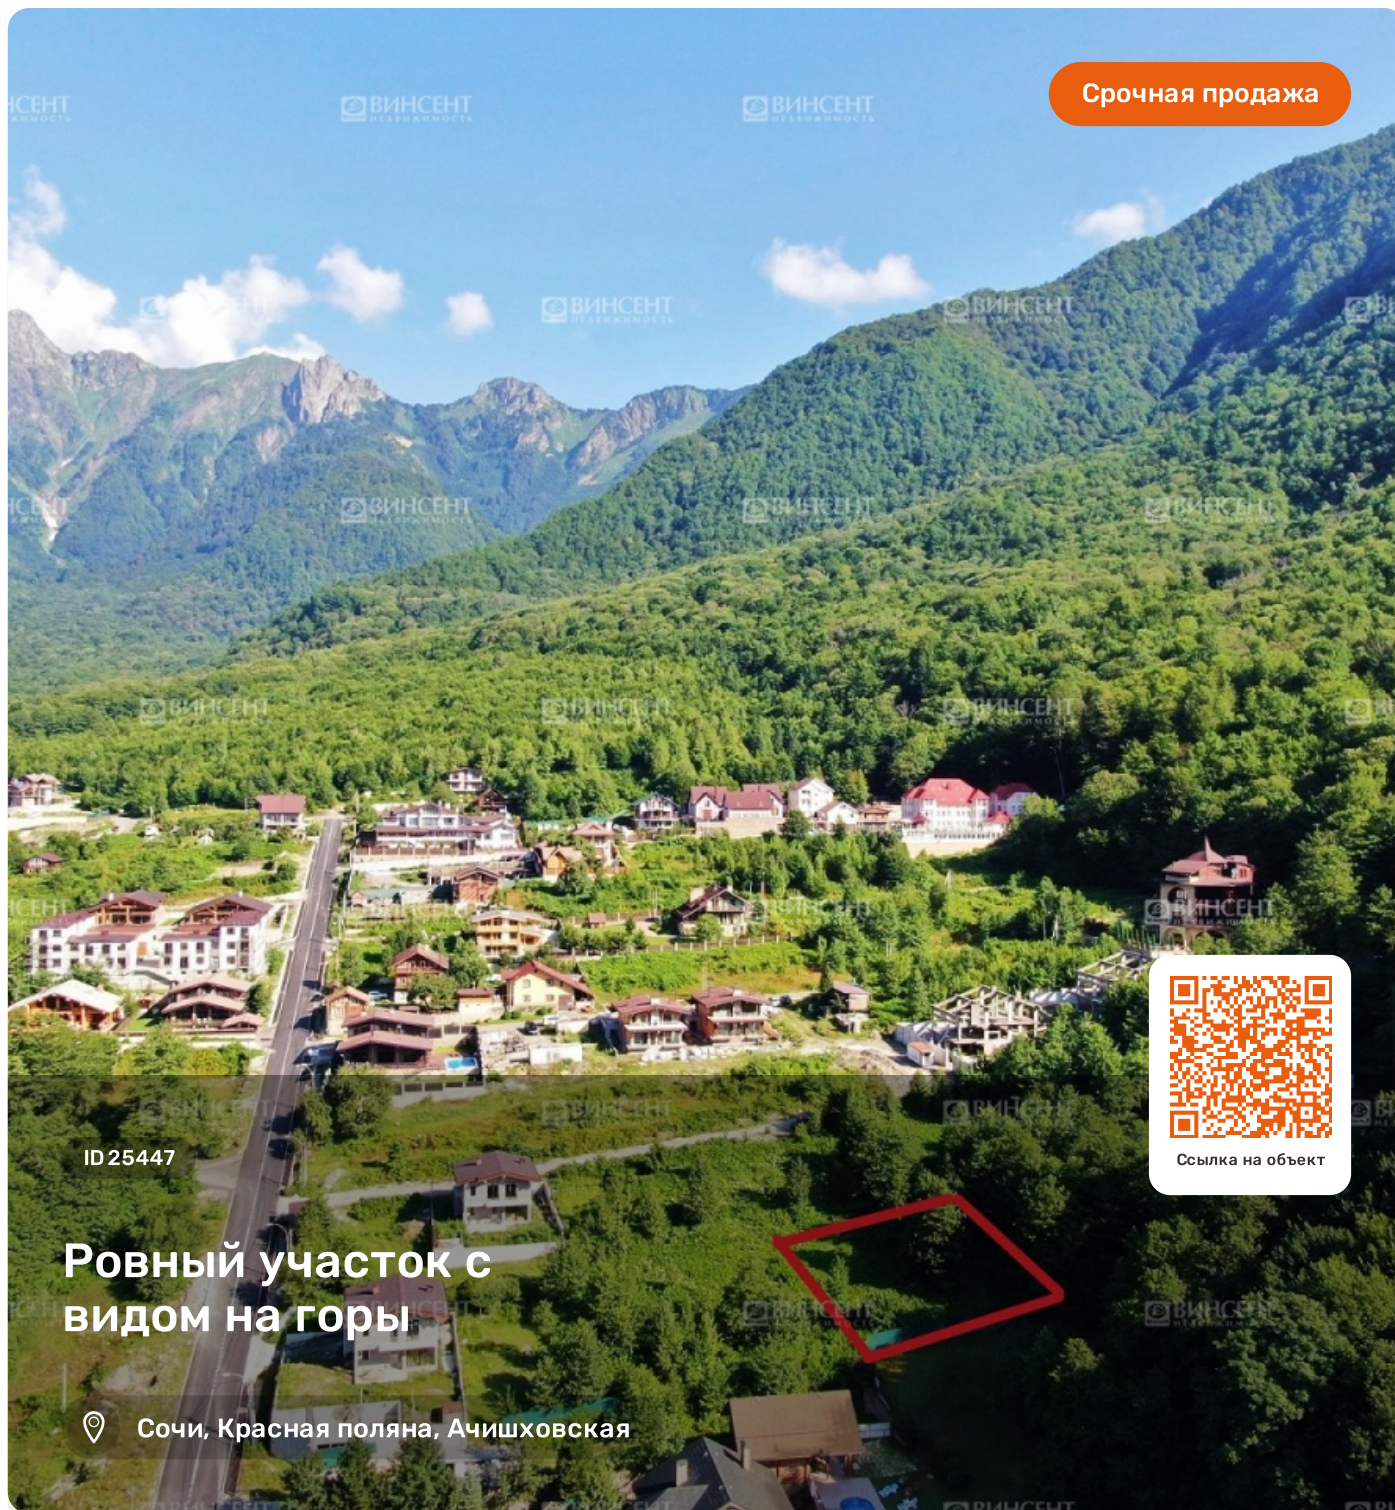

Ровный участок с видом на горы

Характеристики

Площадь участка	10 сот.
Вид права	Собственность
Электричество	Возможно подкл.
Водоснабжение	Центральное
Канализация	Центральная
Газификация	Возможно подкл.
Цена	20 000 000 руб.

Менеджер объекта

+7 (988) 233-73-93
kundenkov@vincent-realty.ru

Срочная продажа

ID 25447

Ровный участок с видом на горы

Сочи, Красная поляна, Ачишховская

Ссылка на объект