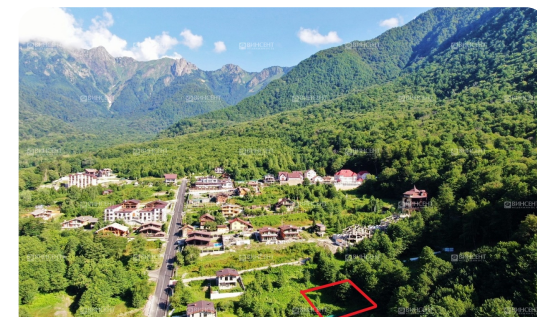

Описание

Ровный участок с видом на горы

Срочная продажа земельного участка в поселке Красная поляна.

Рельеф участка ровный, назначение - для строительства индивидуального жилого дома.

Площадь участка составляет десять соток, что идеально подходит для строительства частного жилого дома или загородного дома для отдыха.

Одним из преимуществ является наличие на участке взрослых деревьев и кустарников, оставив часть из которых, можно разработать различные варианты ландшафтного дизайна.

С участка открывается прекрасный вид на горы, которые в летний период радуют насыщенностью зелени, а в зимний период живописно покрываются снегом их "шапки".

Если у Вас возникли вопросы, Вы можете задать их специалисту по телефону или электронной почте.

+7 (988) 233-73-93