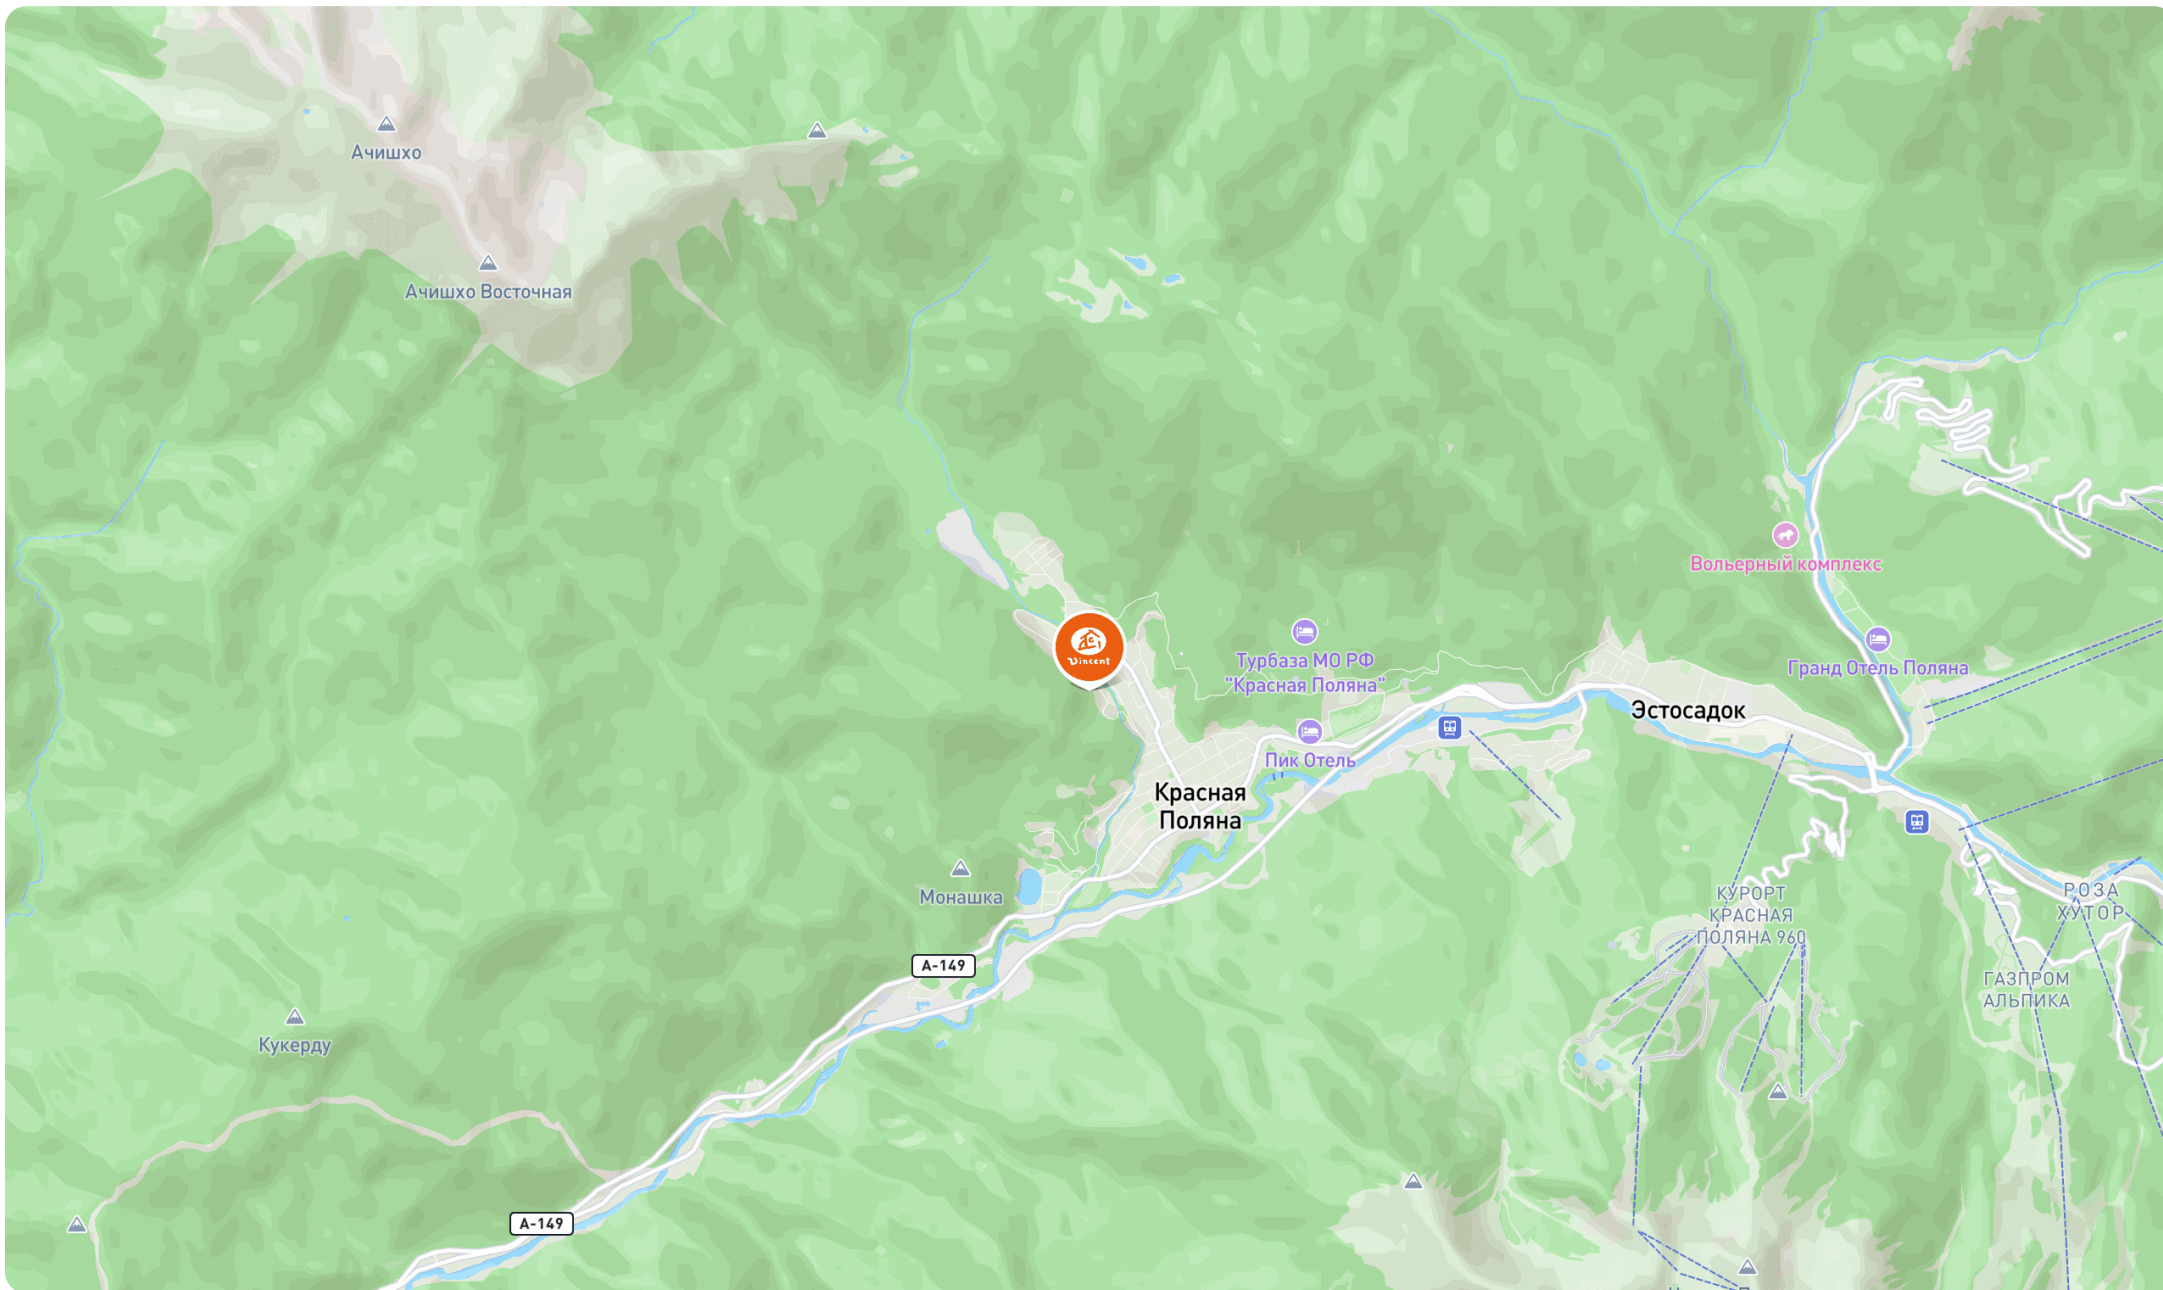

Расположение

Ровный участок с видом на горы

Кунденков Сергей
Эксперт по недвижимости

+7 (988) 233-73-93