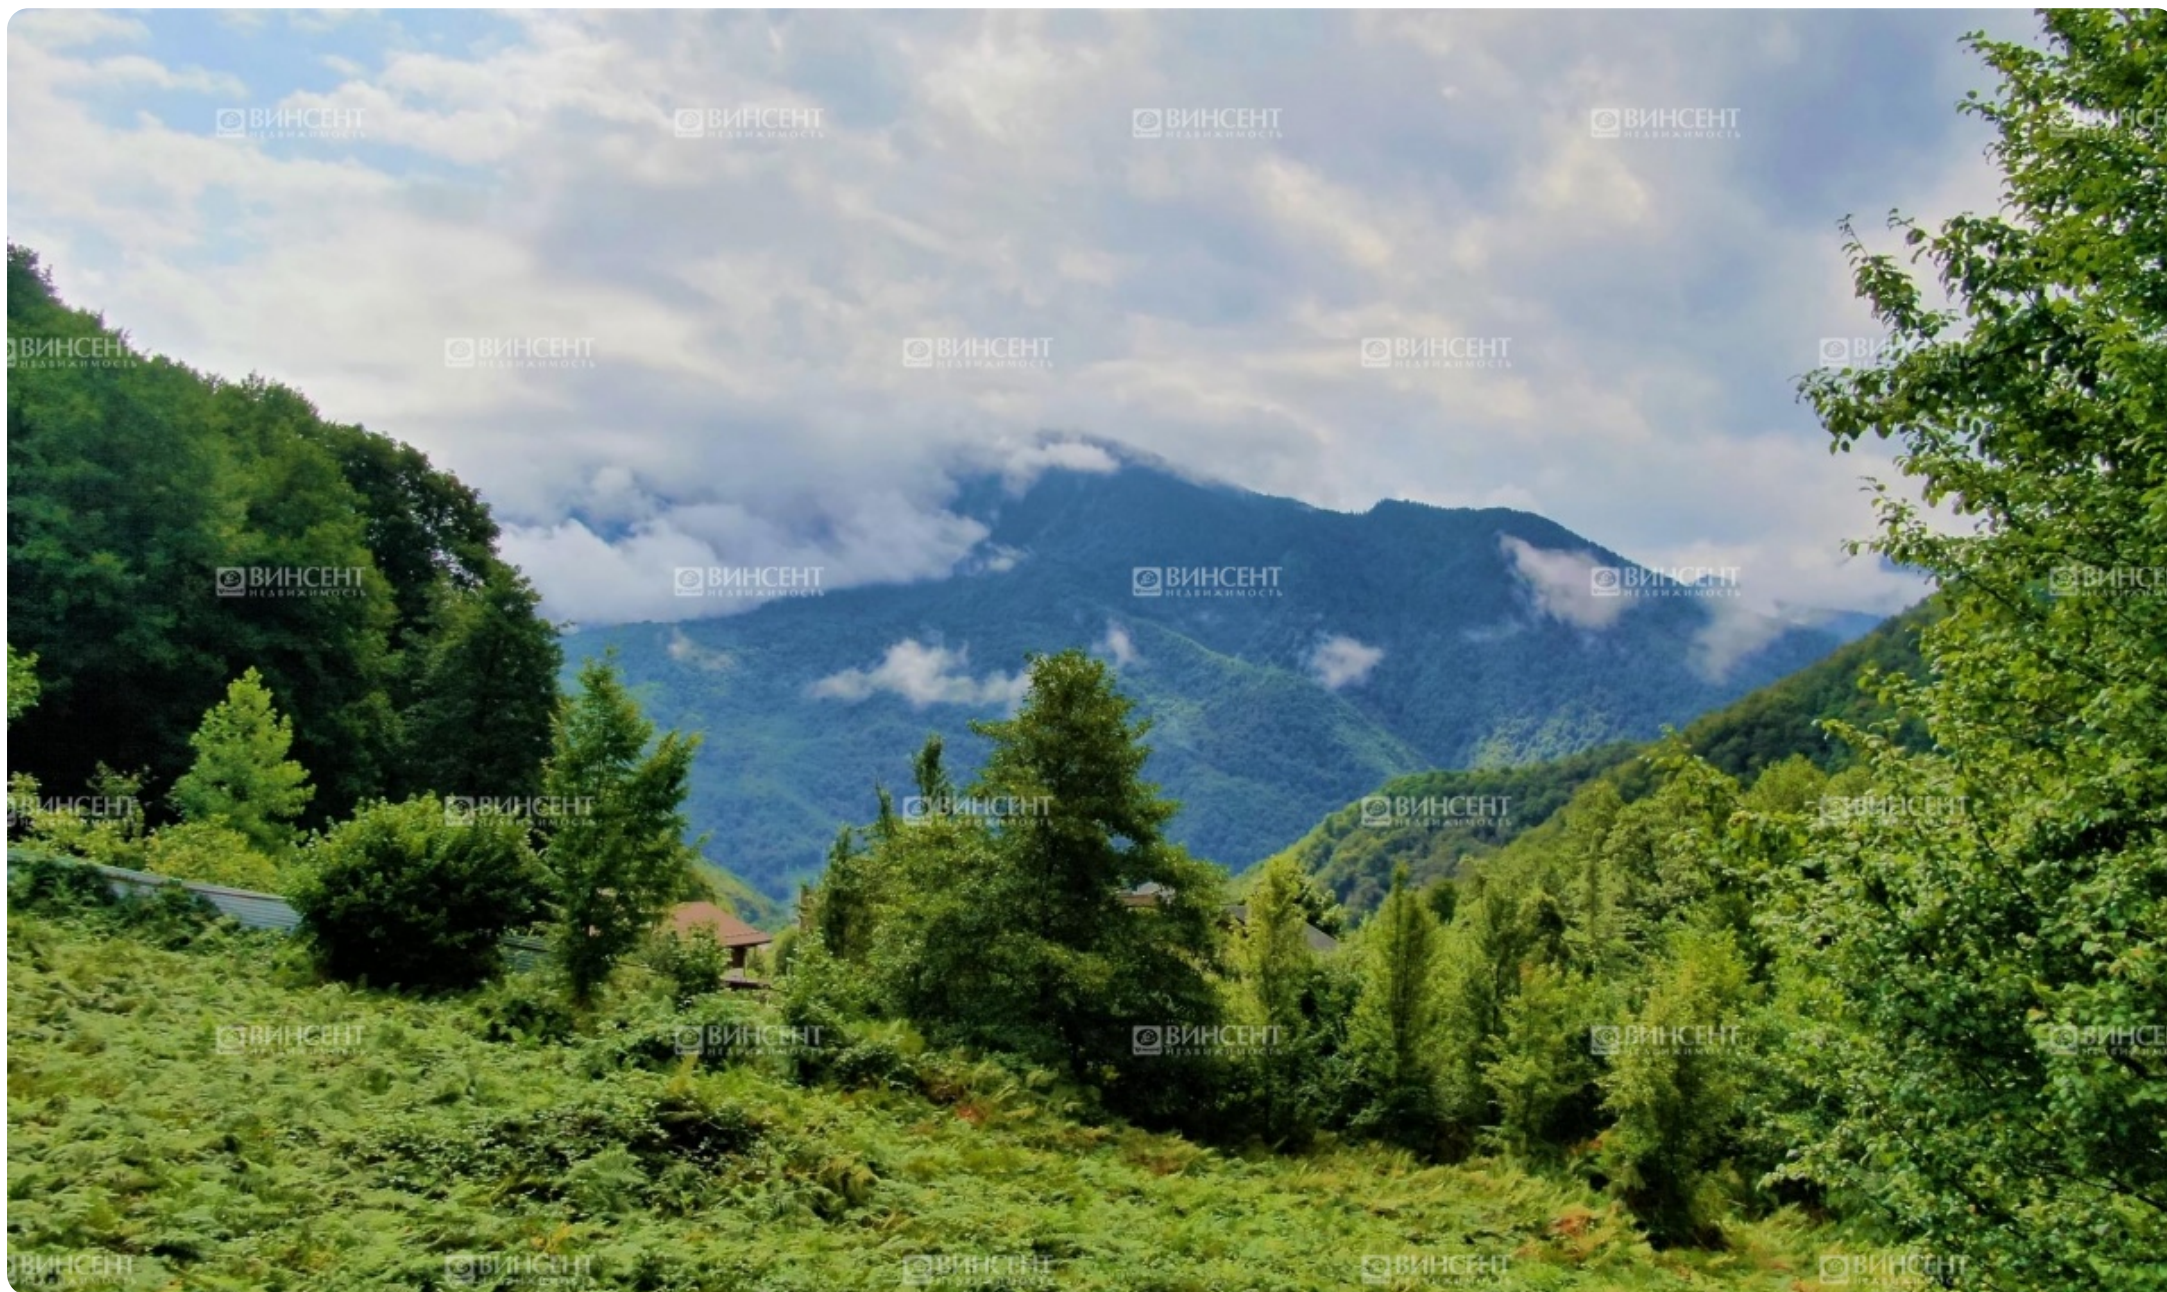

Фотографии

Ровный участок с видом на горы

Кунденков Сергей
Эксперт по недвижимости

+7 (988) 233-73-93