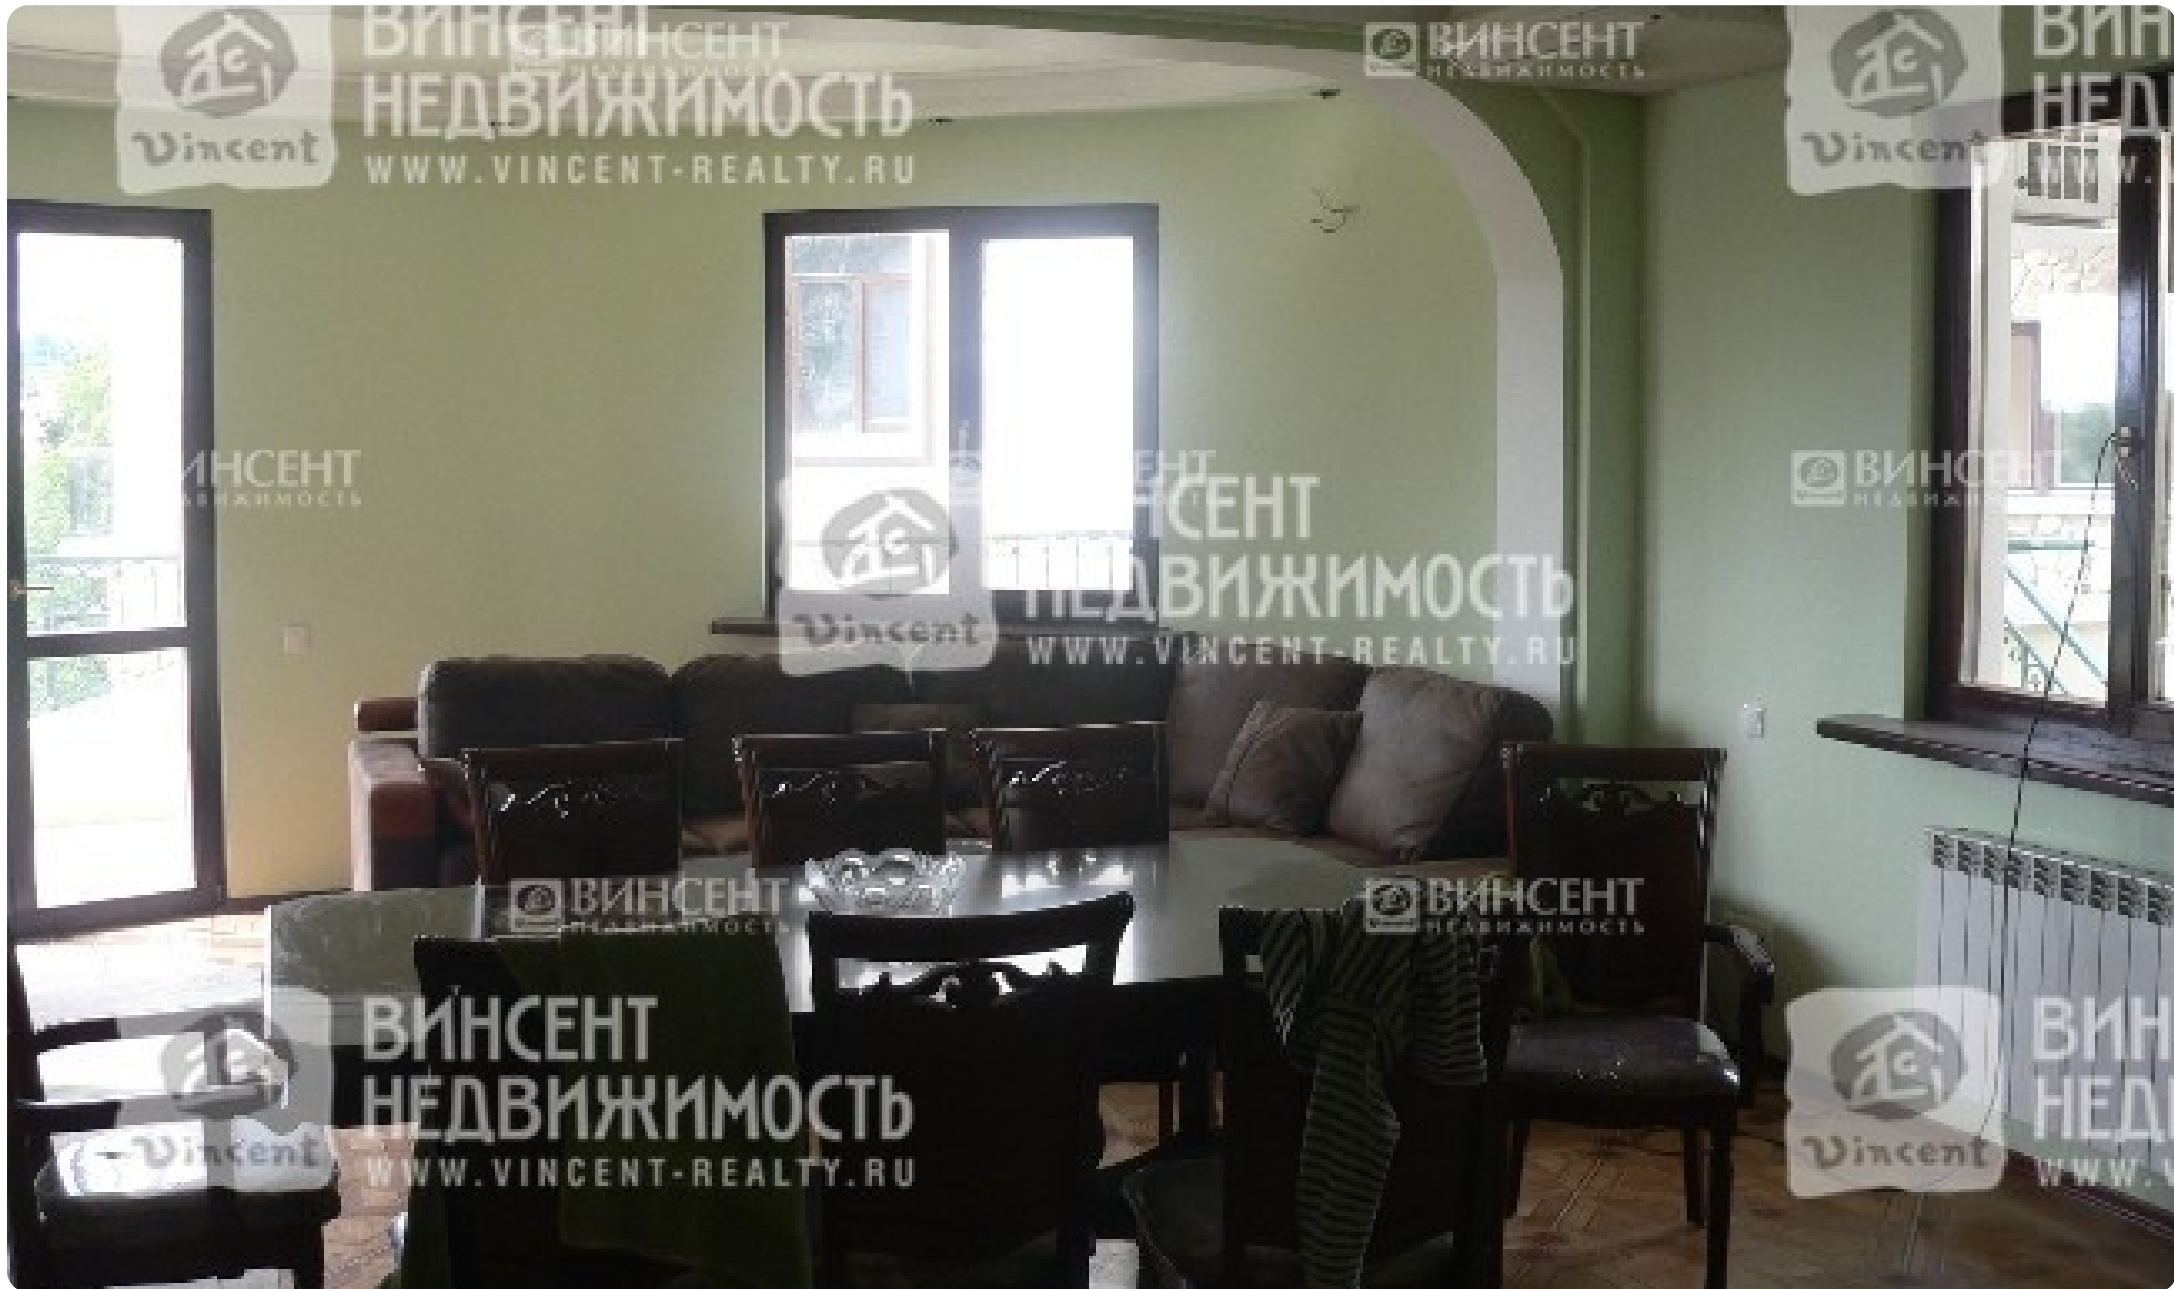

ID 2518

Ссылка на объект

Элитная 2-х уровневая квартира в клубном доме

📍 Сочи, Новый Сочи, Виноградная

📏 До моря 800 м

Описание

Элитная 2-х уровневая квартира в клубном доме

Отдел продаж

+78622645111

Описание комплекса

Бассейн во дворе

Дополнительная информация

4-этажный элитный дом расположен рядом с санаторием «Русь», «Нева», «Бочаров ручей». На территории дома проведены ландшафтные работы. Предусмотрена стоянка для а/м. Дом сдан в эксплуатацию.

Расположение

Элитная 2-х уровневая квартира в клубном доме

Отдел продаж

+78622645111

Фотографии

Элитная 2-х уровневая квартира в клубном доме

Отдел продаж

+78622645111

Фотографии

Элитная 2-х уровневая квартира в клубном доме

Фотографии

Элитная 2-х уровневая квартира в клубном доме

Фотографии

Элитная 2-х уровневая квартира в клубном доме

Фотографии

Элитная 2-х уровневая квартира в клубном доме