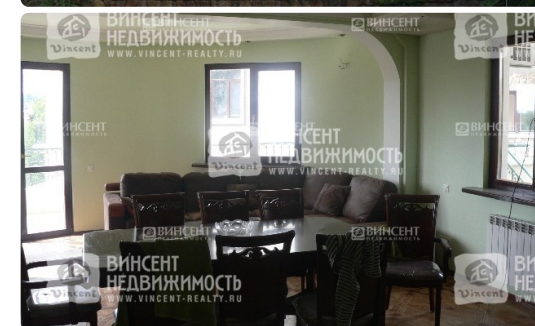

Элитная 2-х уровневая квартира в клубном доме

Характеристики

Кол-во комнат	
Общая площадь	203 м ²
Этаж	1 из
Вид из окон	
Ремонт	
Санузел	
Цена	17 000 000 руб.

Менеджер объекта

Отдел продаж

+78622645111
hello@vincent-realty.ru

ID 2518

Ссылка на объект

Элитная 2-х уровневая квартира в клубном доме

📍 Сочи, Новый Сочи, Виноградная

📏 До моря 800 м

Описание

Элитная 2-х уровневая квартира в клубном доме

Отдел продаж

Расположение

Элитная 2-х уровневая квартира в клубном доме

Отдел продаж

+78622645111

Фотографии

Элитная 2-х уровневая квартира в клубном доме

Отдел продаж

+78622645111

Фотографии

Элитная 2-х уровневая квартира в клубном доме

Фотографии

Элитная 2-х уровневая квартира в клубном доме

Фотографии

Элитная 2-х уровневая квартира в клубном доме

Фотографии

Элитная 2-х уровневая квартира в клубном доме