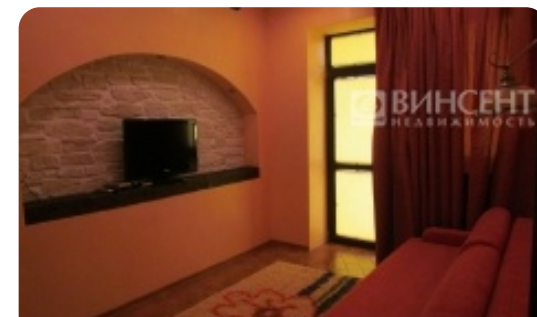

Описание комплекса

- Вид на море
- Лесопарковая зона
- Отделка, мебель
- Новый дом
- Престижный район

Дополнительная информация

Квартира с ремонтом мебелью и бытовой техникой. Состояние заходи и живи. Грамотный ремонт в приятных тонах, встроенные шкафы, 2 кондиционера, новая мебель. Аккуратный сан.узел/душевая. М/П окна под дерево, просторный балкон с приятным видом на море и окрестности микрорайона.

8-ми этажный дом, отличное расположение, шаговая доступность ключевых объектов района Светлана. В доме есть лифт, консьерж, на первом этаже магазин, остановка транспорта в двух шагах. Идеальное место для жизни и отдыха.