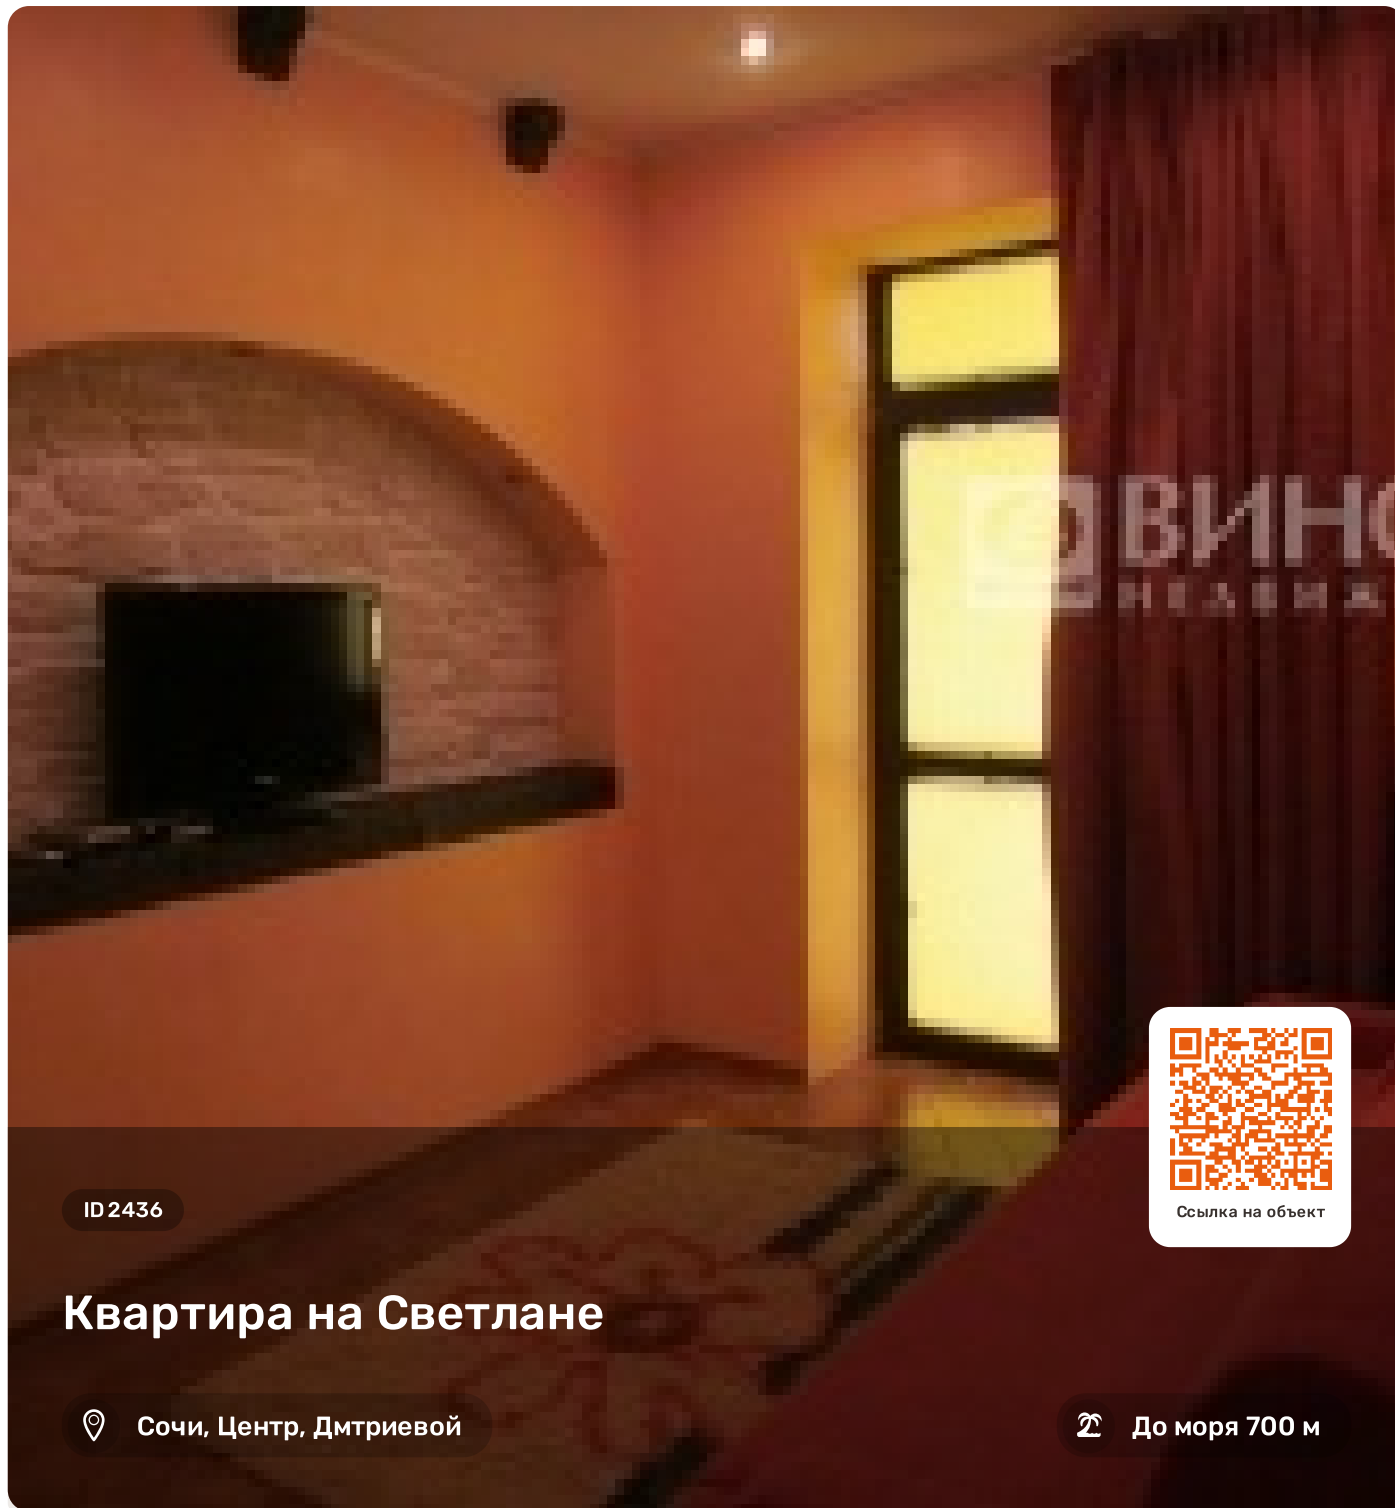

Квартира на Светлане

Характеристики

Кол-во комнат	
Общая площадь	44 м²
Этаж	2 из
Вид из окон	
Ремонт	
Санузел	
Цена	5 100 000 руб.

Менеджер объекта

Отдел продаж

+78622645111
hello@vincent-realty.ru

ID 2436

Квартира на Светлане

Сочи, Центр, Дмитриевой

До моря 700 м

Ссылка на объект