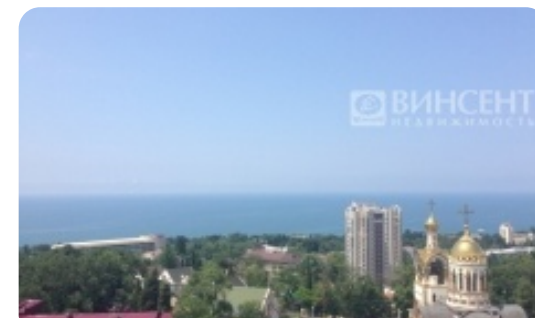

Сочи, Новый Сочи, Виноградная

До моря 600 м

Ссылка на объект

Описание комплекса

- Вид на море
- Лесопарковая зона
- Паркинг
- Отделка, мебель
- Новый дом

Дополнительная информация

Пентхаус — жизнь в доме под облаками с захватывающим видом.

Один из самых престижных сегментов рынка недвижимости города.

Пентхаус расположен на последнем этаже жилого комплекса в центральном районе Сочи.

представляет собой помещение 70 кв.м с большой террасой- 130 м .

Он позволит, добравшись до небес, возвыситься над городом и насладиться чудесными видами на живописные городские пейзажи, на уникальные архитектурные сооружения и исторические места, знакомые с детства.