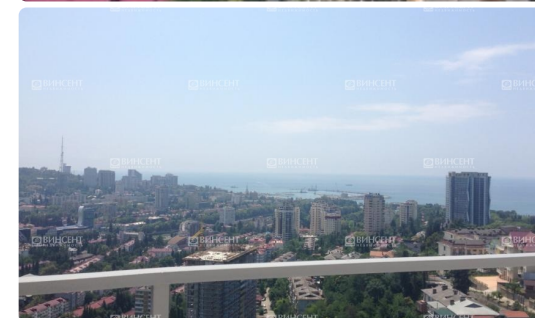

Сочи, Новый Сочи, Виноградная

До моря 600 м

Ссылка на объект

Описание комплекса

- Вид на море
- Лесопарковая зона
- Паркинг
- Отделка, мебель
- Новый дом

Дополнительная информация

Пентхаус — жизнь в доме под облаками с захватывающим видом.

Один из самых престижных сегментов рынка недвижимости города.

Пентхаус расположен на последнем этаже жилого комплекса в центральном районе Сочи.

представляет собой помещение 70 кв.м с большой террасой- 130 м .

Он позволит, добравшись до небес, возвыситься над городом и насладиться чудесными видами на живописные городские пейзажи, на уникальные архитектурные сооружения и исторические места, знакомые с детства.