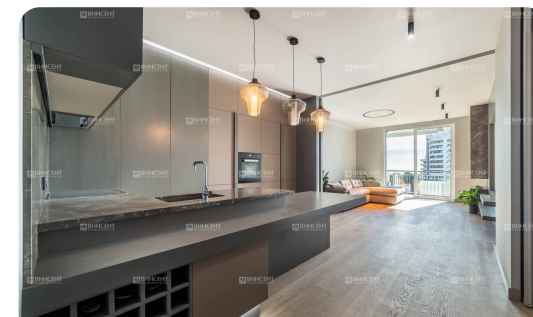

Над созданием проекта трудились ведущие дизайнеры города, которые подошли к интерьеру со всей ответственностью, учитывая все пожелания хозяев. Шикарная классика очень гармонично сочетается с минимализмом и элементами, заимствованными у лофт-стиля. Мебель подобрана в абсолютном соответствии с общей концепцией!

Удобная планировка и грамотное зонирование

Эта квартира самым прекрасным образом подходит для жизни больших семей и людей, которые искренне ценят

свободу личного пространства. Можете не сомневаться в том, что всем домочадцам здесь будет уютно и комфортно!

- Три изолированных спальни;
- Гостиная, объединенная с кухней;
- Три санузла;
- Отдельная баня с душевой;
- Открытый балкон с видом на море.

При необходимости, гостиную зону можно полностью отделить от кухни при помощи перегородки или ширмы.

ЖК «Миллениум Тауэр»: особенности

Комплекс находится в самом центре Сочи. Рядом – здание государственного цирка и парк «Дендрарий». Через дорогу находится парк имени Фрунзе с ротондой и питьевым бюветом. До моря всего лишь 150 метров.

Территория новостройки полностью закрыта для посторонних. Есть собственная парковка для автомобилей, игровая площадка для детей, а также зоны для отдыха жильцов. Очень красивый и ухоженный двор.