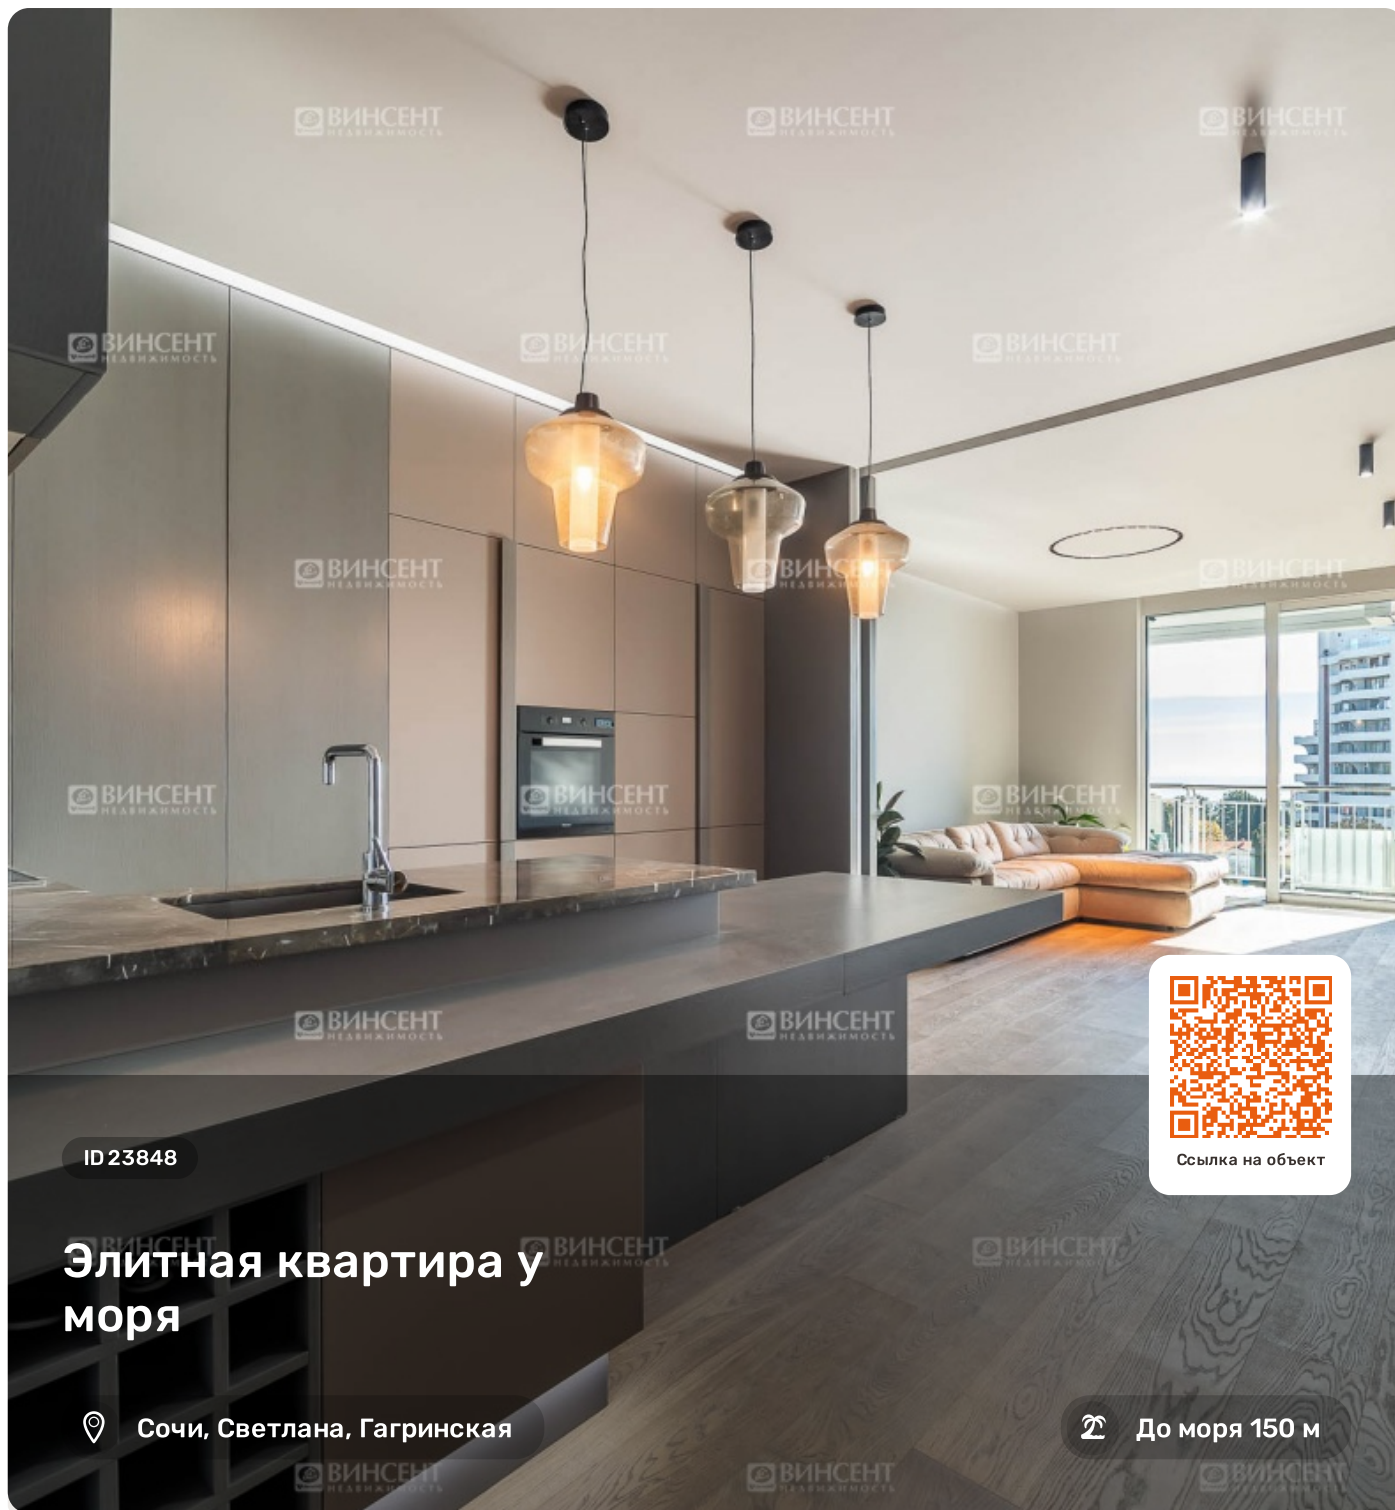

Элитная квартира у моря

Характеристики

Кол-во комнат	4-комн.
Общая площадь	180 м²
Этаж	10 из 23
Вид из окон	Вид на море
Ремонт	Дизайнерский
Санузел	Совмещенный
Цена	по запросу

Менеджер объекта

Михалев Дмитрий
Руководитель направления
прямых инвестиций

+7 (988) 237-79-78
mikhalev@vincent-realty.ru

ID 23848

Элитная квартира у моря

Сочи, Светлана, Гагринская

До моря 150 м

Ссылка на объект