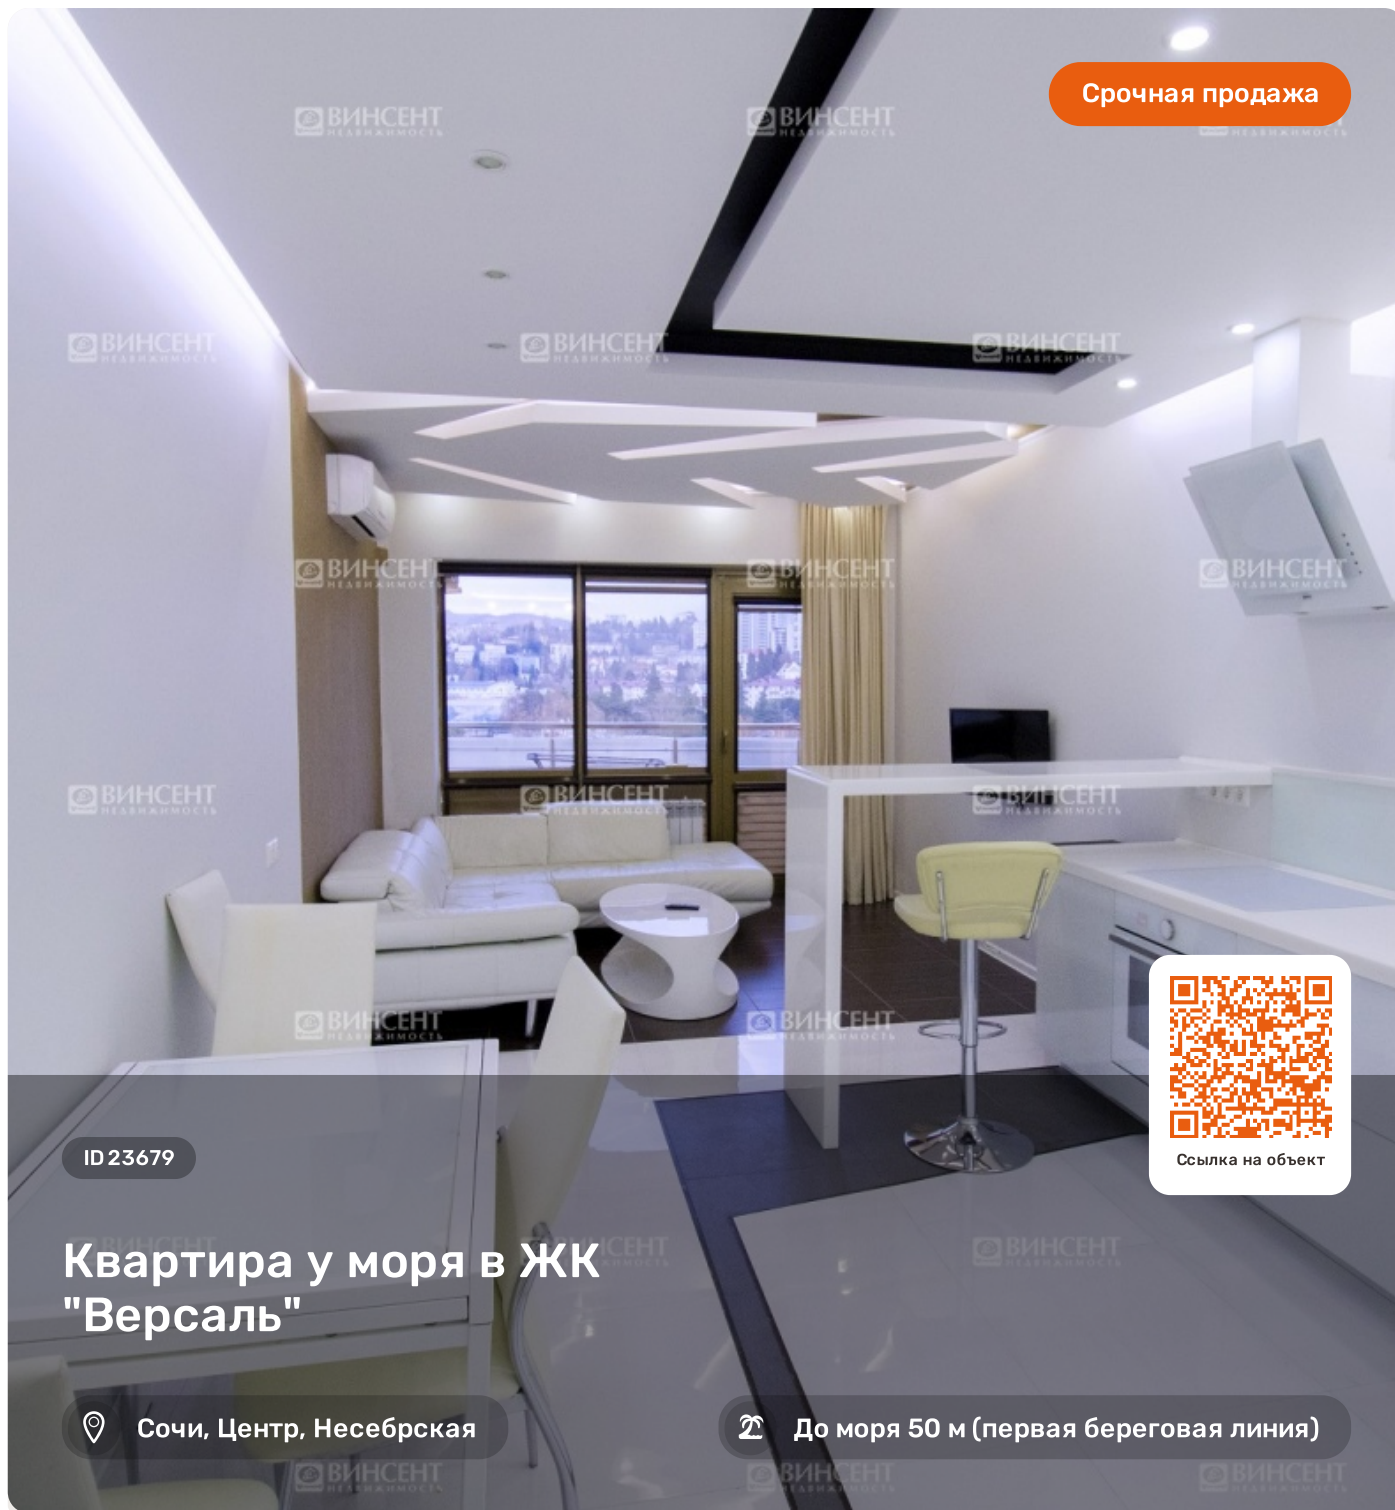

Квартира у моря в ЖК "Версаль"

Характеристики

Кол-во комнат	1-комн.
Общая площадь	40 м²
Этаж	11 из 12
Вид из окон	Вид на море
Ремонт	Дизайнерский
Санузел	Совмещенный
Цена	9 800 000 руб.

Менеджер объекта

+7 (988) 234-38-20
eremov@vincent-realty.ru

Срочная продажа

ID 23679

Квартира у моря в ЖК "Версаль"

Сочи, Центр, Несебрская

До моря 50 м (первая береговая линия)

Ссылка на объект