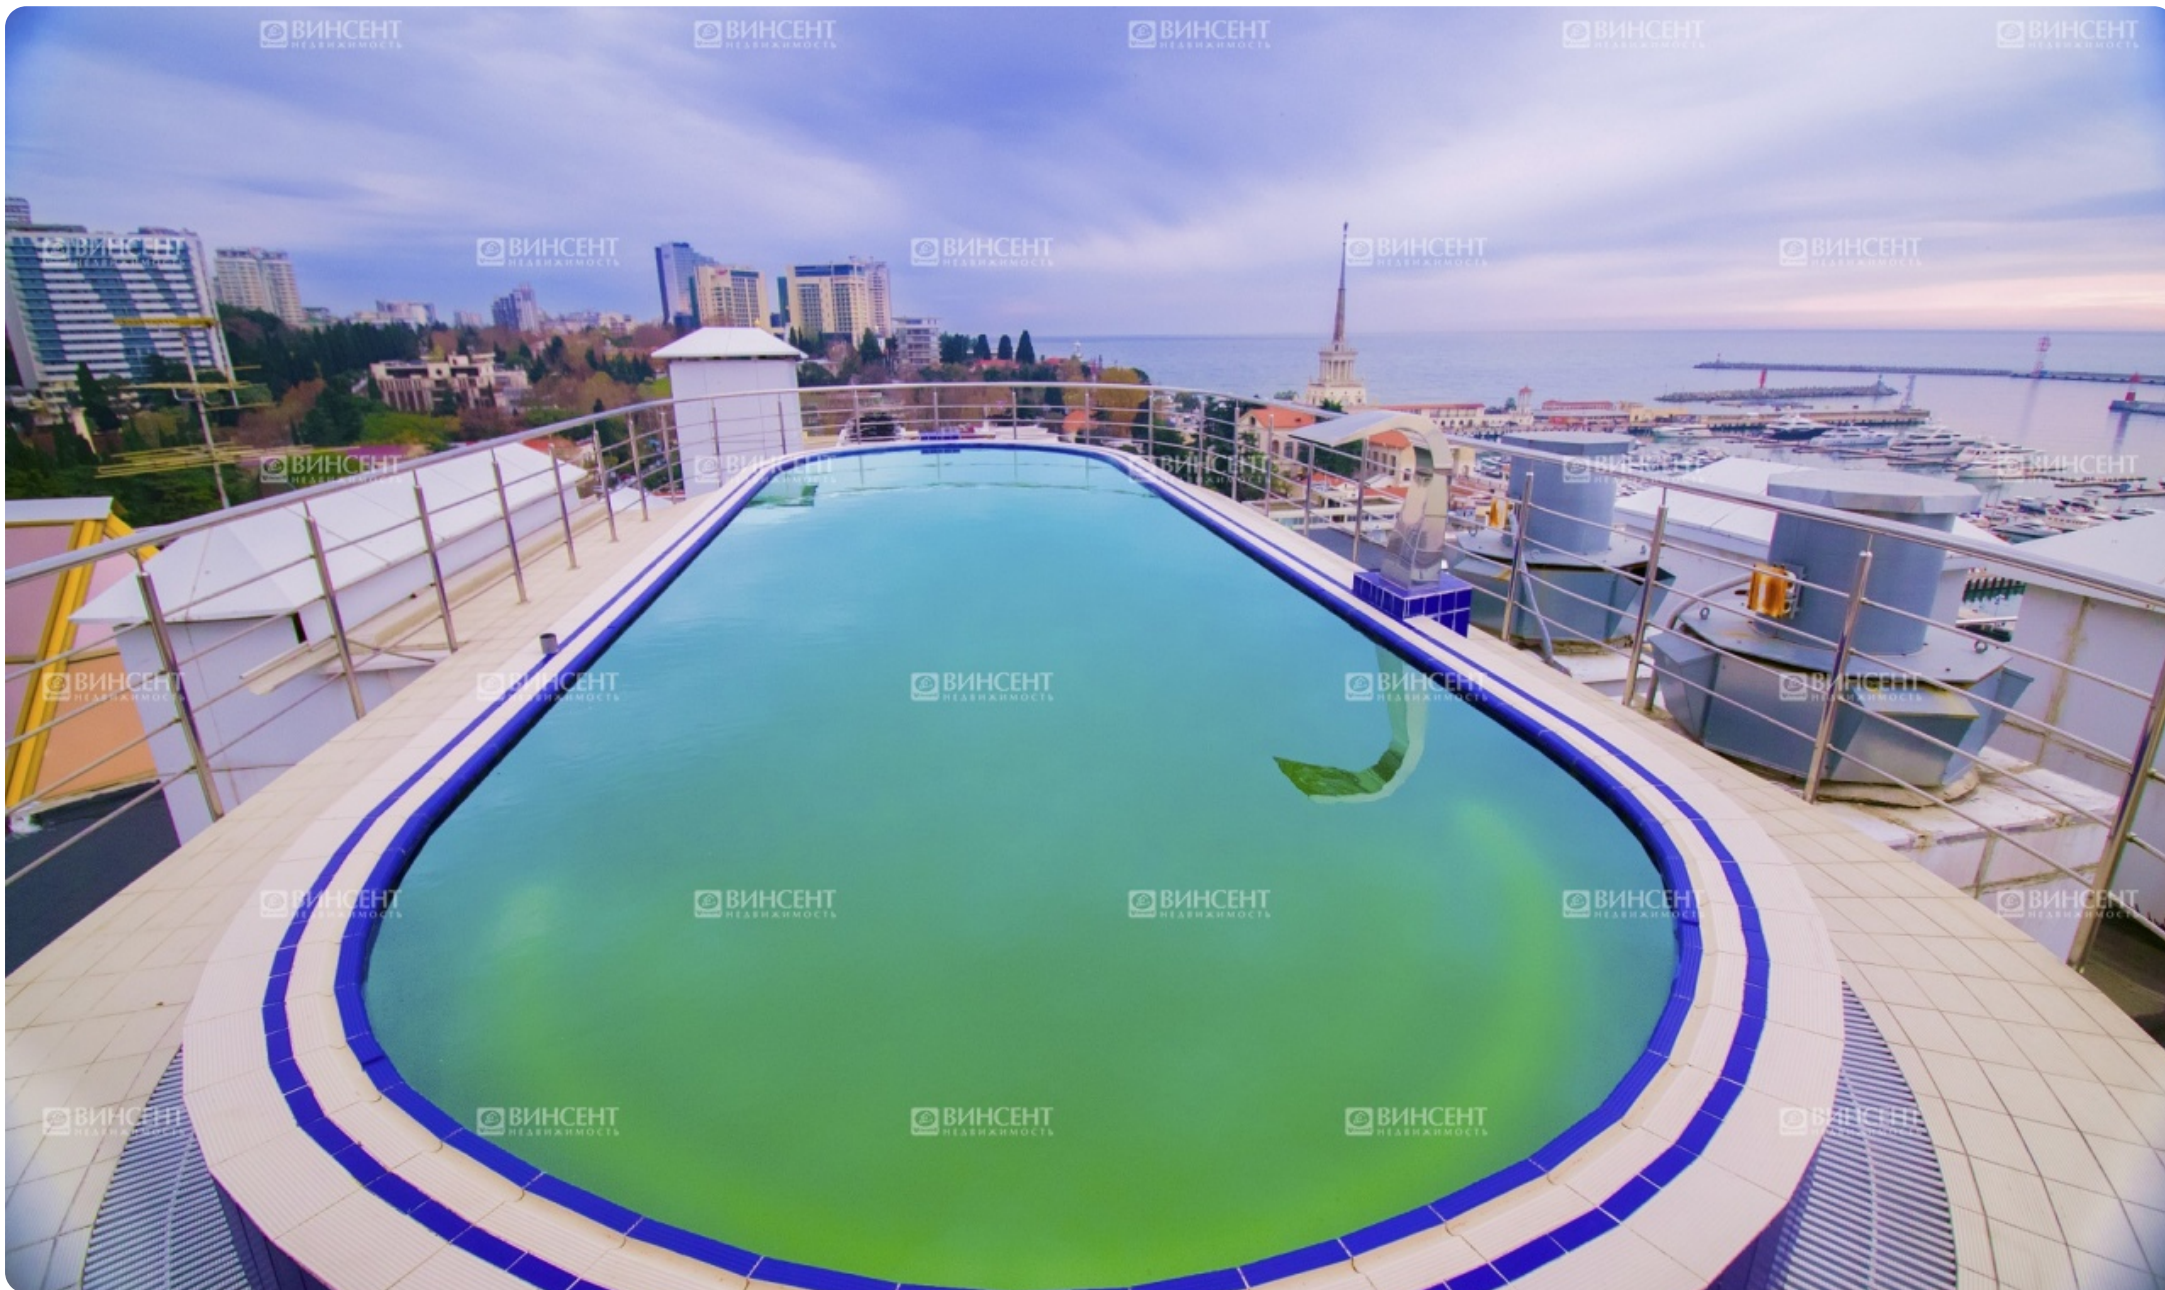

Фотографии

Квартира у моря в ЖК "Версаль"

Еремов Владимир
Эксперт по недвижимости

+7 (988) 234-38-20