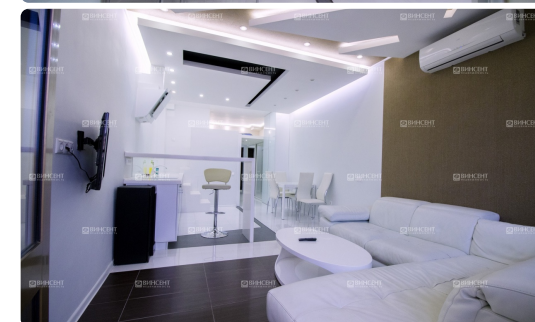

Предложение отлично подойдет для жизни в Сочи или же сдачи в аренду. Также квартиру можно рассматривать как летнюю резиденцию для отдыха. Вложений не требуется – все уже готово для того, чтобы будущие собственники могли отпраздновать новоселье.

Интерьер и отделка

Ремонт в квартире выполнен качественными и дорогостоящими материалами. Дизайн-проект разработан с учетом пожеланий собственников к комфорту и функциональности. Квартира действительно очень удобна для жизни. В этом можно убедиться лично, в рамках персонального показа.

В оформлении преобладает светлая палитра красок, которая наполняет квартиру легкостью и уютом. Мебель и декор подобраны в полном соответствии с общей концепцией оформления пространства.

Информация о расположении

Центр Сочи – район, отличающийся развитой инфраструктурой и наличием всех необходимых условий для комфортного быта. Рядом с домом:

- Круглосуточный супермаркет;
- Аптечный пункт;
- Несколько ресторанов;
- ТЦ «Гранд Марина»;
- Торговая галерея.

Проживая тут, у вас никогда не возникнет вопросов, связанных с организацией досуга. Рядом есть игровые центры, развлекательные заведения для детей и взрослых. Можно отправиться на прогулку в парк «Ривьера».