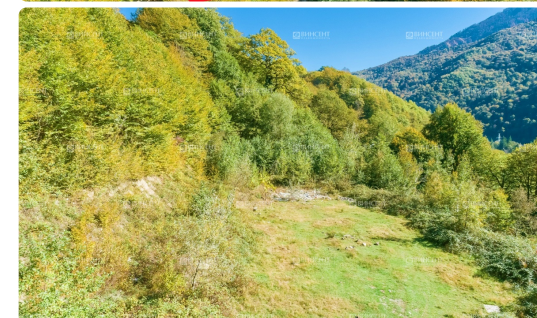

Описание

Элитный участок под Коттеджный Посёлок

Участок с видом на горы у озера под постройку коттеджного посёлка - новое предложение компании "Винсент Недвижимость",
Уровень экологии данного участка - высокий. Находится в посёлке Красная Поляна - признанным мировыми туристами одним из лучших европейских зимних курортов. По инфраструктуре следует отметить высокий уровень организации жизни, из-за которого земля в данном районе имеет особую ценность. Граница с национальным парком и Биосферным Кавказским заповедником.
По организации оперативного показа обращайтесь на указанный номер.

Отдел продаж

+78622645111