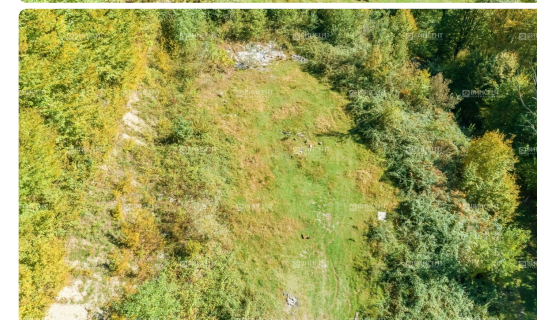

Описание

Элитный участок под Коттеджный Посёлок

Участок с видом на горы у озера под постройку коттеджного посёлка - новое предложение компании "Винсент Недвижимость",
Уровень экологии данного участка - высокий. Находится в посёлке Красная Поляна - признанным мировыми туристами одним из лучших европейских зимних курортов. По инфраструктуре следует отметить высокий уровень организации жизни, из-за которого земля в данном районе имеет особую ценность. Граница с национальным парком и Биосферным Кавказским заповедником.
По организации оперативного показа обращайтесь на указанный номер.

Отдел продаж

+78622645111