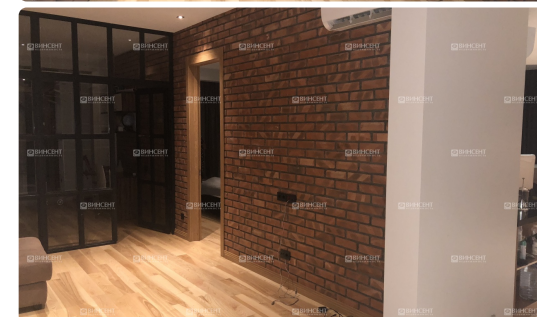

Описание

Видовая квартира с дизайнерским ремонтом

Выставлена на продажу квартира с новым дизайнерским ремонтом.

Распланирована в две спальни и кухню гостиную.

Ремонт выполнен с использованием элементов стиля лофт, это один из самых популярных и узнаваемых стилей интерьера. Свою популярность он завоевал благодаря своей практичности и многофункциональности, использование неожиданных комбинации, придают изюминку вашему интерьеру. Немаловажным фактом, является так же, пространственная и творческая свобода которая максимально реализуется в этом стиле. Панорамный вид на огни большого города вечером и черное море днем, который открывается с гостиной, придет особенный шик квартире.

Локация дома максимальна удобна для постоянной жизни. Ведь жилой комплекс расположен в самом центре города.

Детские общеобразовательные учреждения, магазины, торговый центр Мелодия, и многое другое. Пешая доступность до моря (всего 7 минут прогулки) и до главных достопримечательностей города делает покупку этой квартиры выгодной инвестицией в будущее!

Отдел продаж

+78622645111