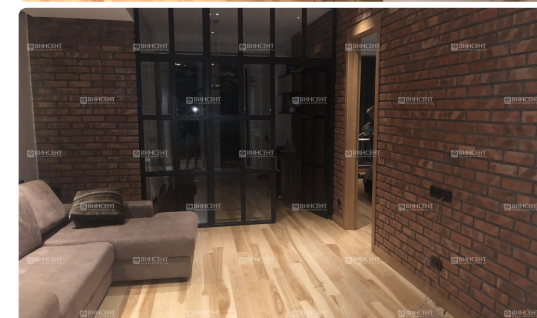

Описание

Видовая квартира с дизайнерским ремонтом

Выставлена на продажу квартира с новым дизайнерским ремонтом.

Распланирована в две спальни и кухню гостиную.

Ремонт выполнен с использованием элементов стиля лофт, это один из самых популярных и узнаваемых стилей интерьера. Свою популярность он завоевал благодаря своей практичности и многофункциональности, использование неожиданных комбинации, придают изюминку вашему интерьеру. Немаловажным фактом, является так же, пространственная и творческая свобода которая максимально реализуется в этом стиле. Панорамный вид на огни большого города вечером и черное море днем, который открывается с гостиной, придет особенный шик квартире.

Локация дома максимальна удобна для постоянной жизни. Ведь жилой комплекс расположен в самом центре города.

Детские общеобразовательные учреждения, магазины, торговый центр Мелодия, и многое другое. Пешая доступность до моря (всего 7 минут прогулки) и до главных достопримечательностей города делает покупку этой квартиры выгодной инвестицией в будущее!

Отдел продаж

+78622645111