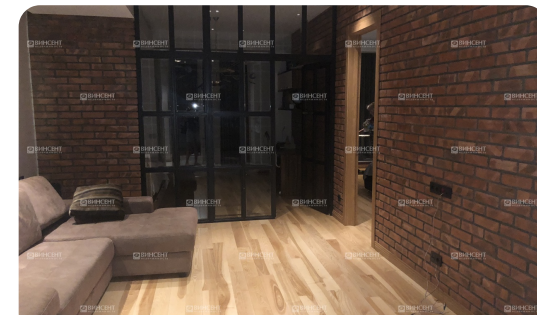

Описание

Видовая квартира с дизайнерским ремонтом

Выставлена на продажу квартира с новым дизайнерским ремонтом.

Распланирована в две спальни и кухню гостиную.

Ремонт выполнен с использованием элементов стиля лофт, это один из самых популярных и узнаваемых стилей интерьера. Свою популярность он завоевал благодаря своей практичности и многофункциональности, использование неожиданных комбинации, придают изюминку вашему интерьеру. Немаловажным фактом, является так же, пространственная и творческая свобода которая максимально реализуется в этом стиле. Панорамный вид на огни большого города вечером и черное море днем, который открывается с гостиной, придет особенный шик квартире.

Локация дома максимальна удобна для постоянной жизни. Ведь жилой комплекс расположен в самом центре города.

Детские общеобразовательные учреждения, магазины, торговый центр Мелодия, и многое другое. Пешая доступность до моря (всего 7 минут прогулки) и до главных достопримечательностей города делает покупку этой квартиры выгодной инвестицией в будущее!

Отдел продаж

+78622645111