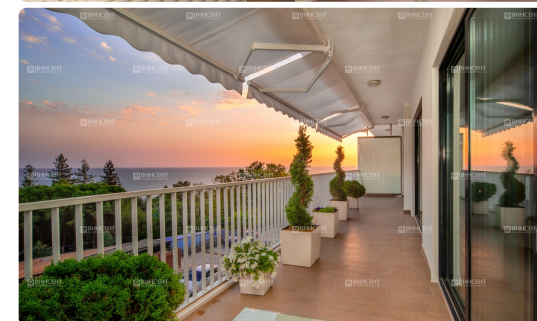

Описание

Элитная квартира ЖК "Актер Гэлакси"

Предлагаем Вашему вниманию большую просторную квартиру с эксклюзивным дизайнерским ремонтом в элитном ЖК "Актер Гэлакси".

Апартаменты очень грамотно распланированы, большая хозяйская спальня с двумя гардеробными (фабрика Gvarneri). Гостиная спальня с шикарной кроватью отделанной натуральной кожей, шпон редкого макасара. Шикарная кухня - гостиная, кухня итальянской марки Latini. Верхние шкафы покрыты с двух сторон поталью (сусальное золото), нижняя часть - эбеновое дерево. Дорогая встроенная техника, кофемашинка и духовка фирмы DeDietrich.

Полы в гостиной - Испания. Паркетная доска - европа. Мебель - Америка (Caracole). Диван - российская фабрика элитной мебели ESTETICA.

В апартаментах два санузла красиво оформлены плиткой из Италии.

Холл отделан плиткой Атлас Конкорд (Италия-Россия).

Светильники по всей квартире - Италия. В каждом помещении по периметру использована скрытая подсветка.

К работе привлекались профессиональные художники для написания интерьерных картин.

Из всех комнат открывается панорамный вид на море и парковую зону.

В жилом комплексе "Актер Гэлакси" большая придомовая территория - парк 3Га.

На территории Бассейн, детские игровые площадки. Собственный пляж.

+7 (988) 235-08-36