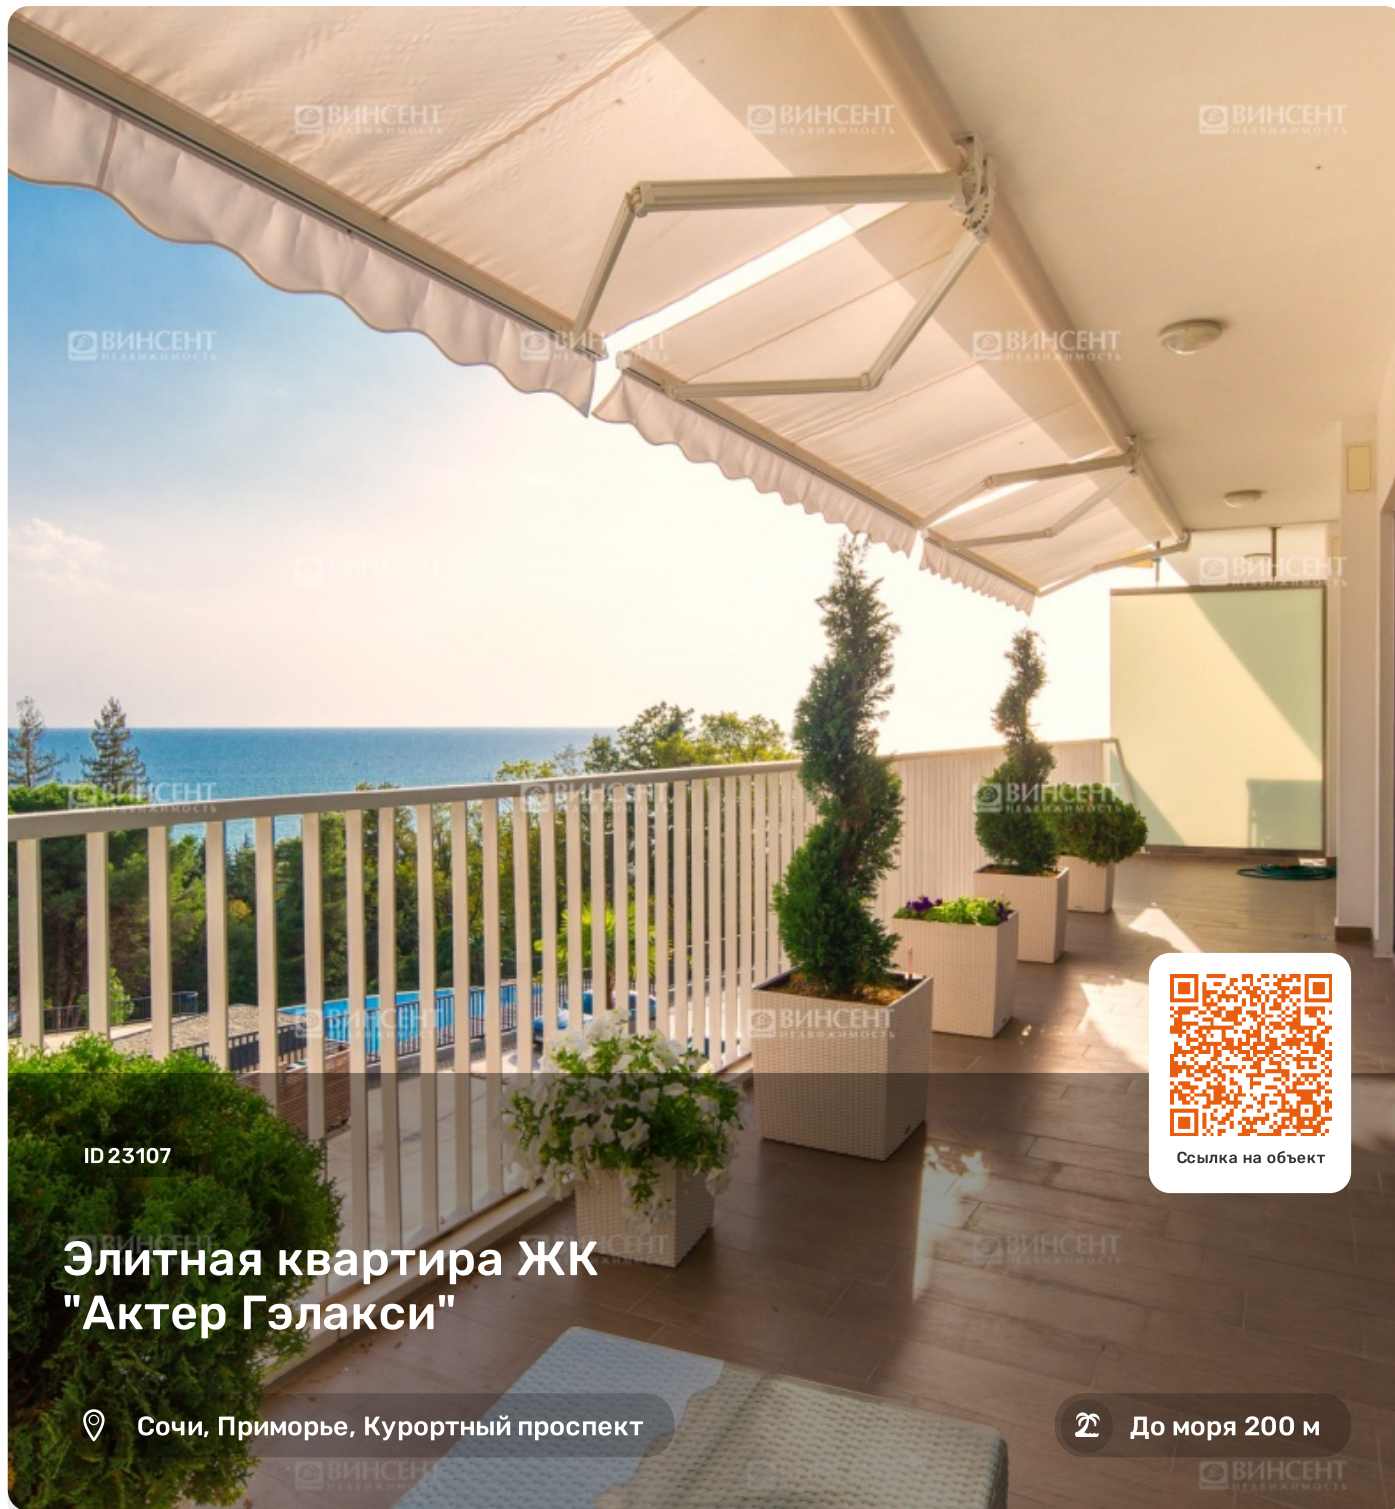

Элитная квартира ЖК "Актер Гэлакси"

Характеристики

Кол-во комнат	4-комн.
Общая площадь	170 м²
Этаж	3 из 26
Вид из окон	Вид на море
Ремонт	Дизайнерский
Санузел	Раздельный
Цена	50 000 000 руб.

Менеджер объекта

Гавриленко Дмитрий
Руководитель отдела продаж

+7 (988) 235-08-36
gavrilenko@vincent-realty.ru

ID 23107

Элитная квартира ЖК "Актер Гэлакси"

Сочи, Приморье, Курортный проспект

До моря 200 м

Ссылка на объект

Описание