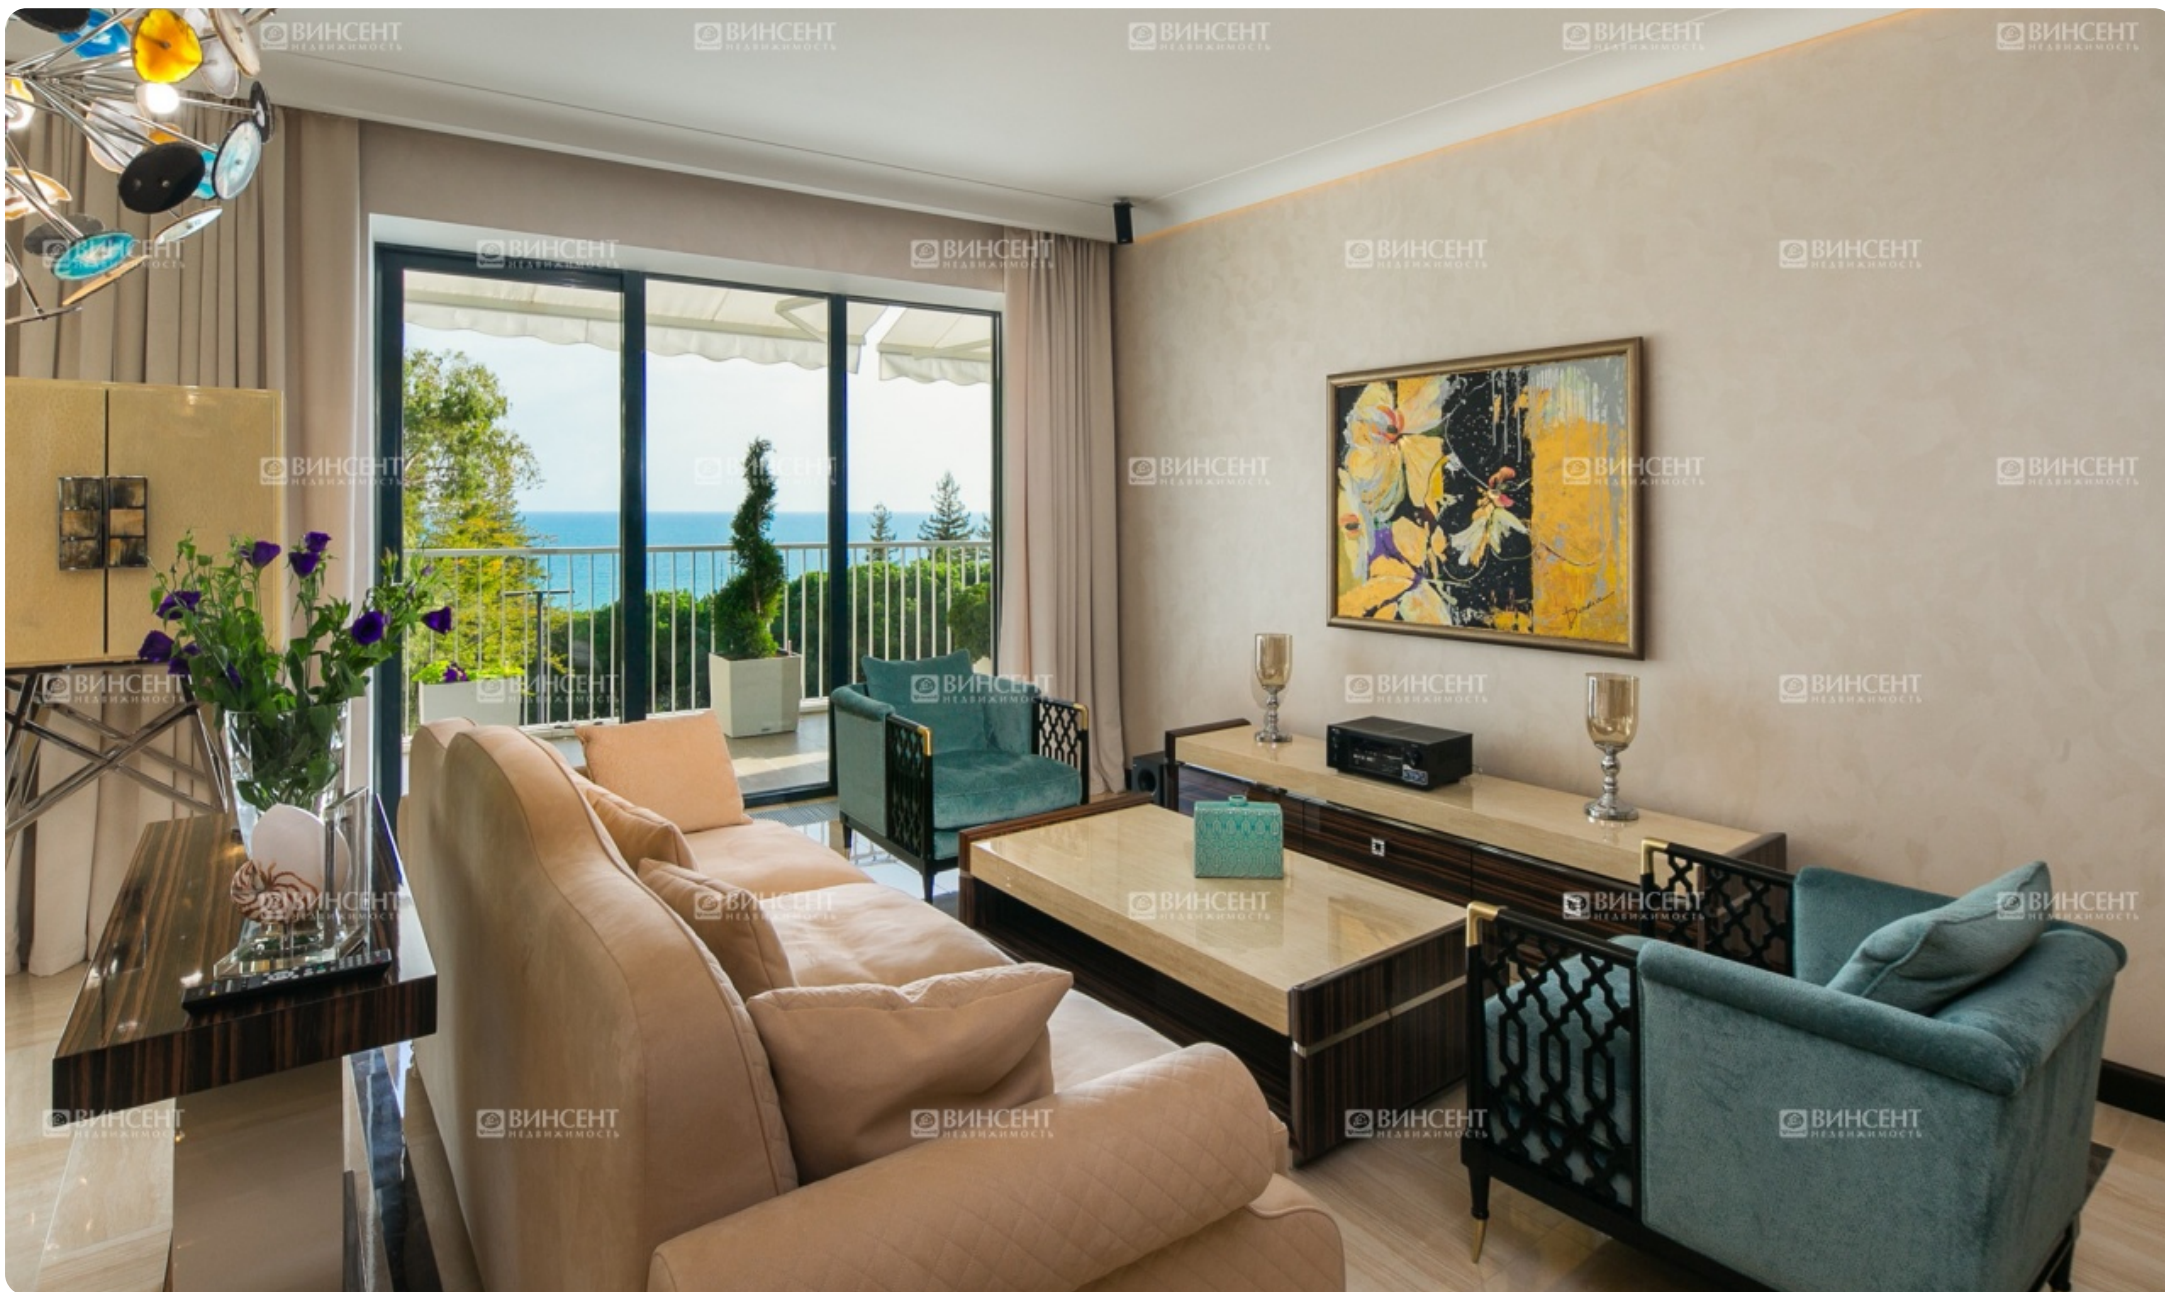

Фотографии

Элитная квартира ЖК "Актер Гэлакси"

**Гавриленко
Дмитрий**
Руководитель отдела продаж

+7 (988) 235-08-36