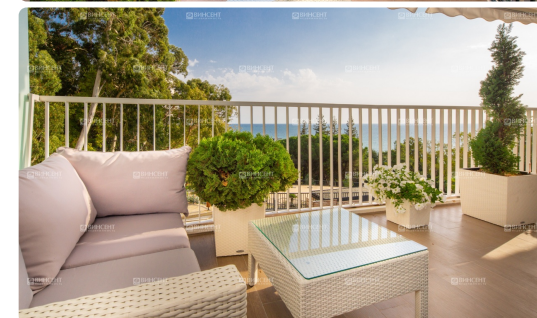

Описание

Элитная квартира ЖК "Актер Гэлакси"

Предлагаем Вашему вниманию большую просторную квартиру с эксклюзивным дизайнерским ремонтом в элитном ЖК "Актер Гэлакси".

Апартаменты очень грамотно распланированы, большая хозяйская спальня с двумя гардеробными (фабрика Gvarneri). Гостиная спальня с шикарной кроватью отделанной натуральной кожей, шпон редкого макасара. Шикарная кухня - гостиная, кухня итальянской марки Latini. Верхние шкафы покрыты с двух сторон поталью (сусальное золото), нижняя часть - эбеновое дерево. Дорогая встроенная техника, кофемашинка и духовка фирмы DeDietrich.

Полы в гостиной - Испания. Паркетная доска - европа. Мебель - Америка (Caracole). Диван - российская фабрика элитной мебели ESTETICA.

В апартаментах два санузла красиво оформлены плиткой из Италии.

Холл отделан плиткой Атлас Конкорд (Италия-Россия).

Светильники по всей квартире - Италия. В каждом помещении по периметру использована скрытая подсветка.

К работе привлекались профессиональные художники для написания интерьерных картин.

Из всех комнат открывается панорамный вид на море и парковую зону.

В жилом комплексе "Актер Гэлакси" большая придомовая территория - парк 3Га.

На территории Бассейн, детские игровые площадки. Собственный пляж.

+7 (988) 235-08-36