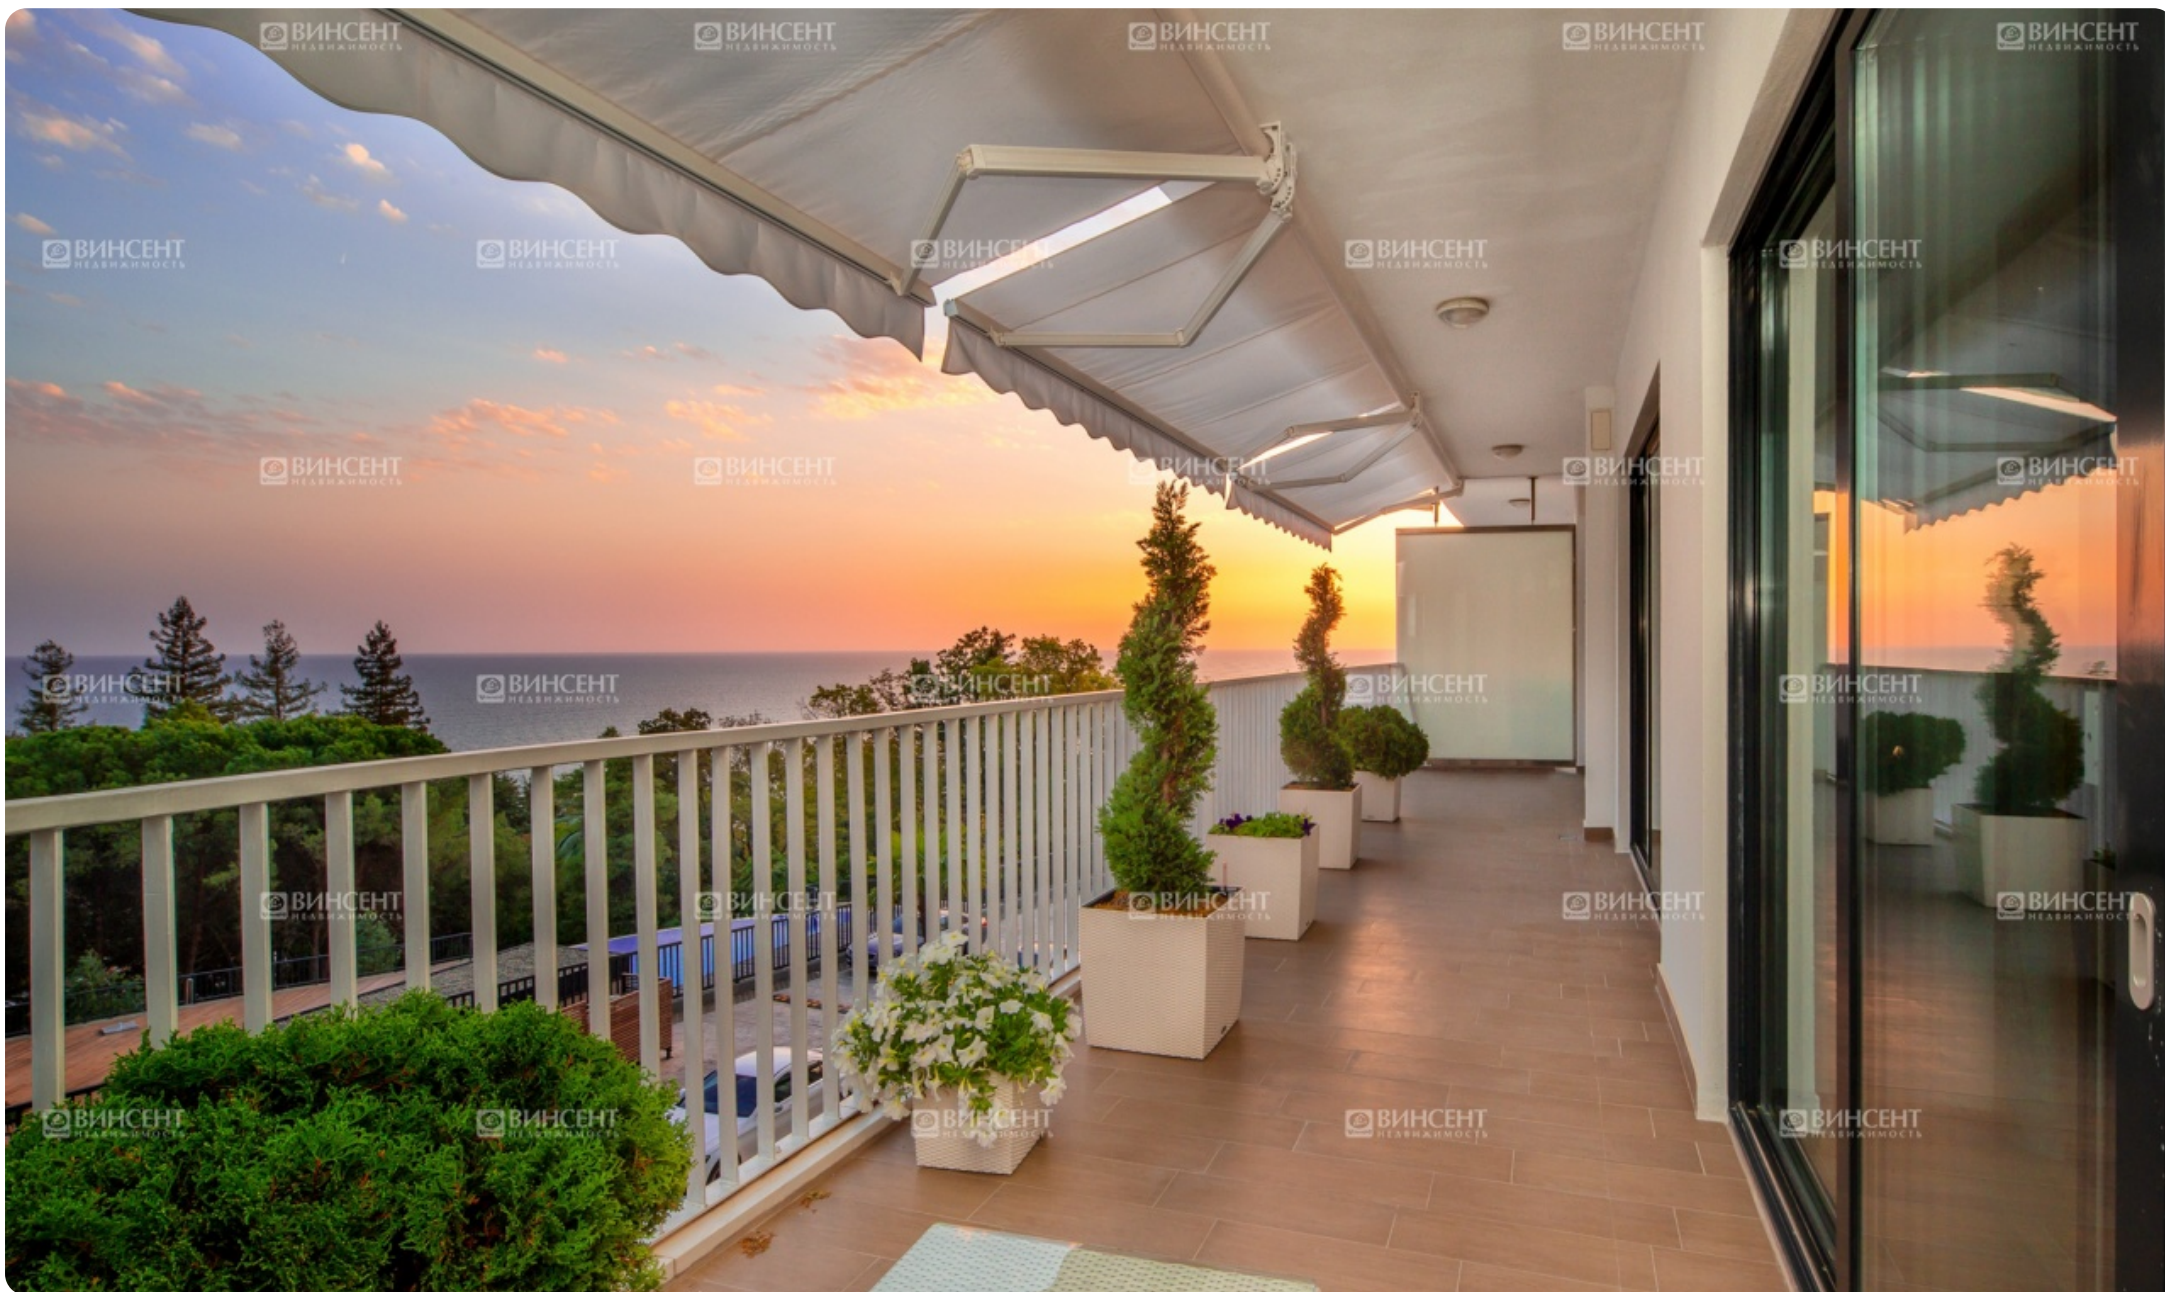

Фотографии

Элитная квартира ЖК "Актер Гэлакси"

**Гавриленко
Дмитрий**
Руководитель отдела продаж

+7 (988) 235-08-36