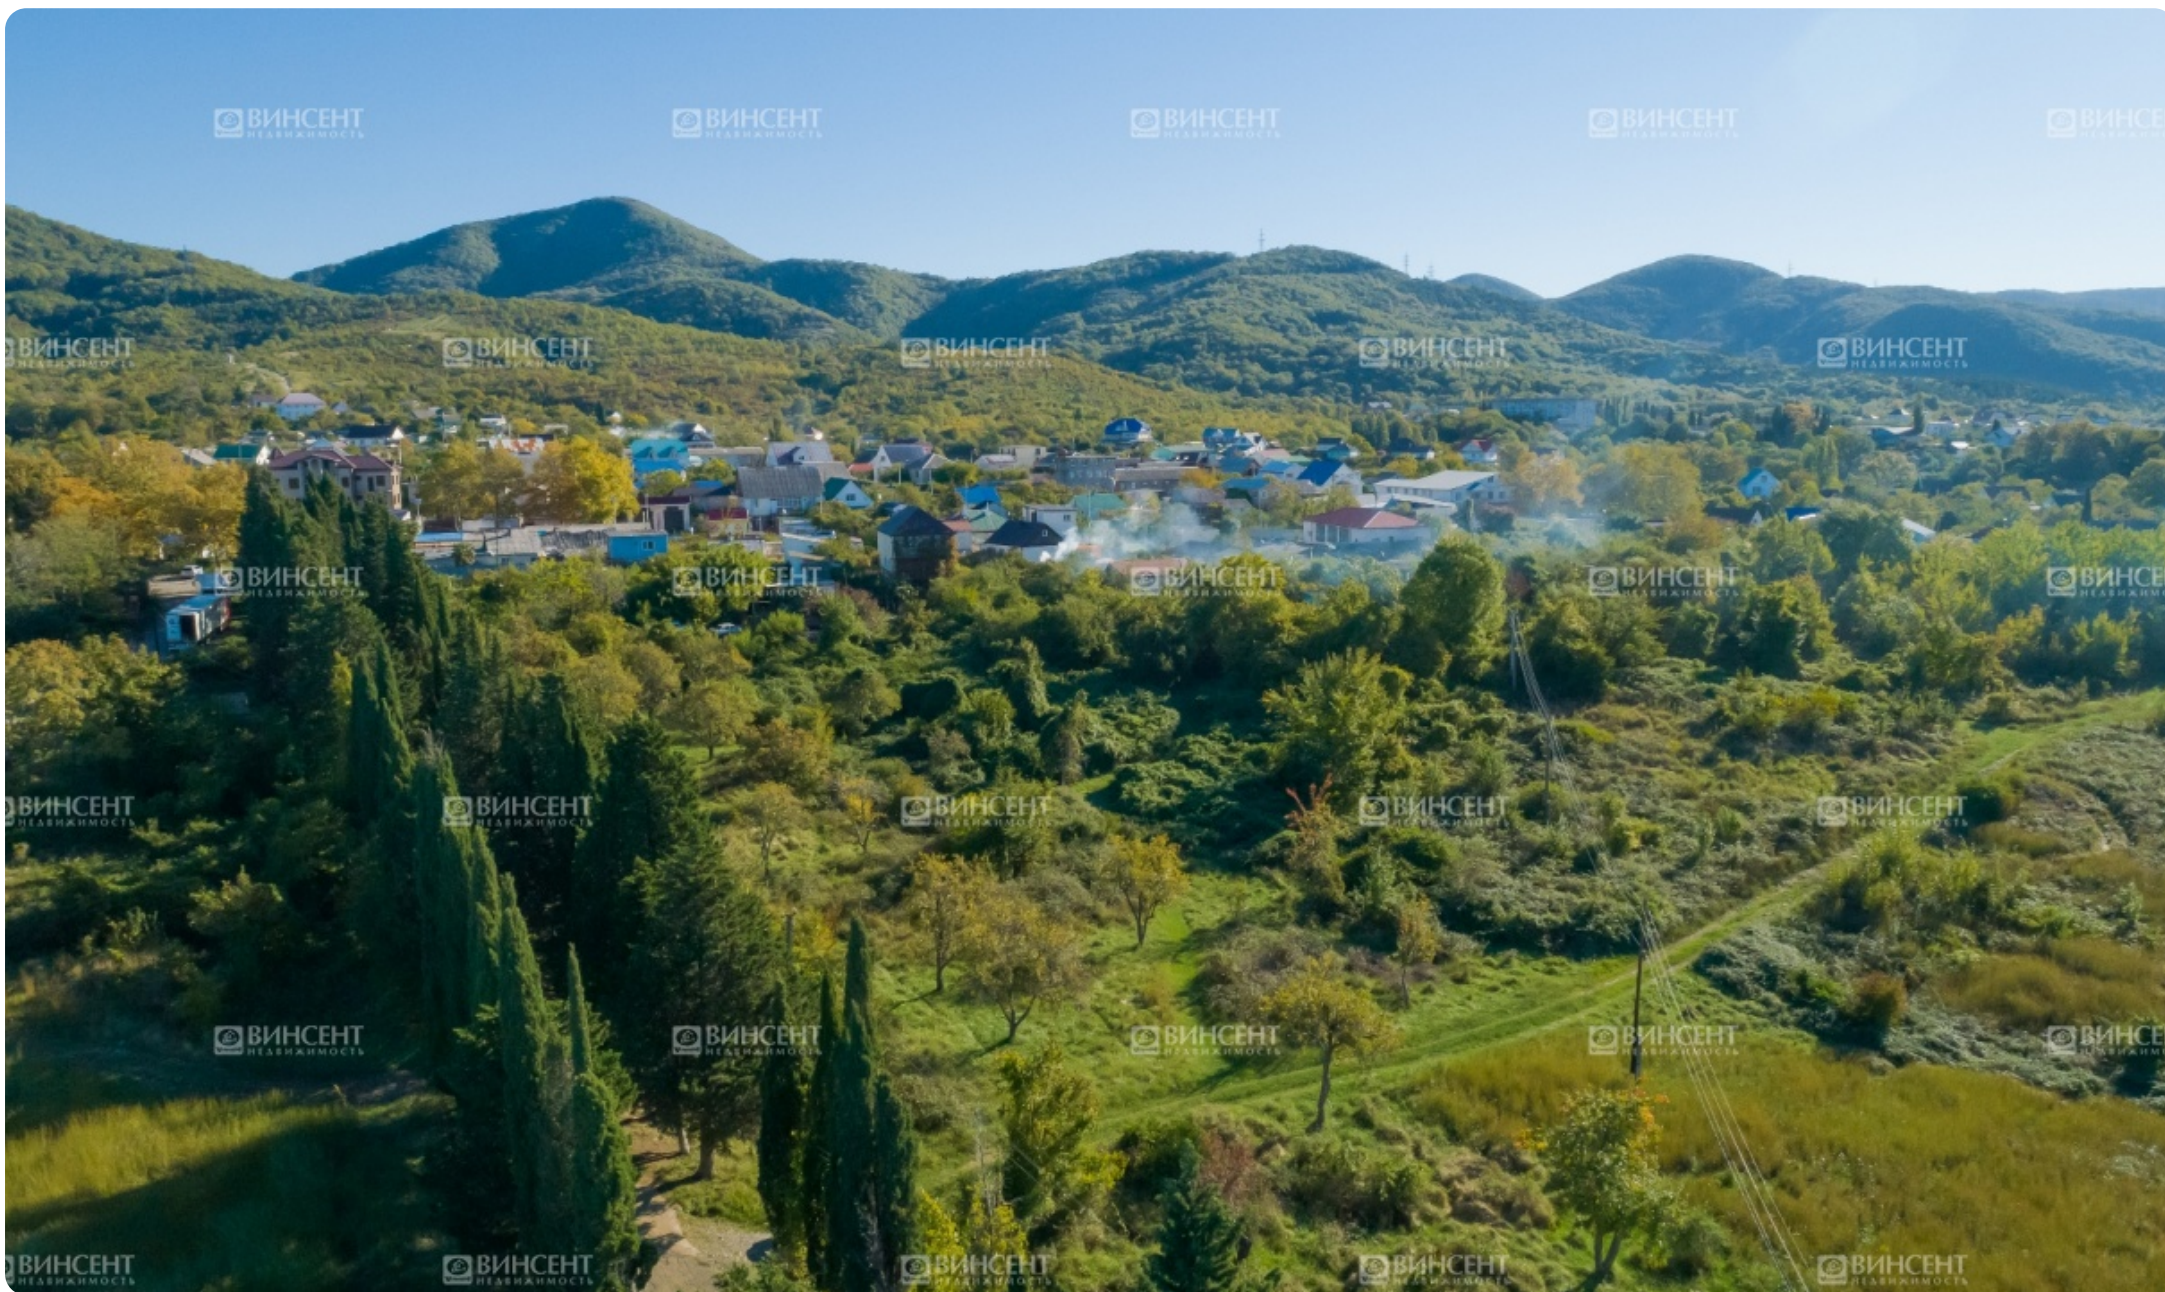

Фотографии

Участок под коттеджный поселок 22 гектара

Отдел продаж

+78622645111