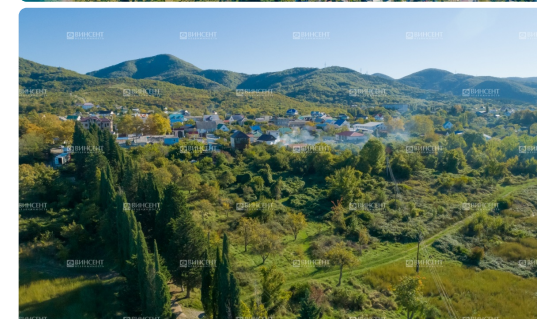

Описание

Участок под коттеджный поселок 22 гектара

Продается участок 22 гектара в Лазаревском районе поселка Вишневка под строительство индивидуальных жилых домов, абсолютно ровное место с потрясающими видовыми характеристиками и собственным спуском на пляж. Инфраструктура очень развита есть все необходимое для комфортного проживания. Развитая транспортная инфраструктура, в шаговой доступности от участка автобусная остановка, и электропоезд "Ласточка" который прибывает на конечные станции "Олимп-Парк" и "Красная-Поляна". Идеальное место для строительства закрытого коттеджного поселка, или собственной усадьбы.

Отдел продаж

+78622645111