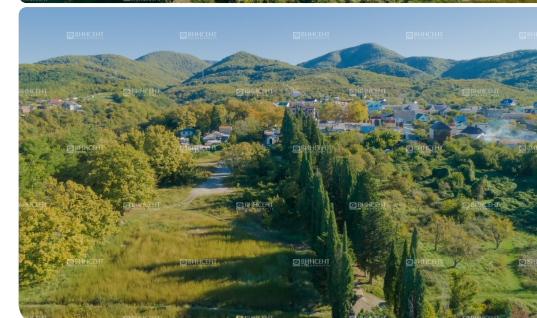

Описание

Участок под коттеджный поселок 22 гектара

Продается участок 22 гектара в Лазаревском районе поселка Вишневка под строительство индивидуальных жилых домов, абсолютно ровное место с потрясающими видовыми характеристиками и собственным спуском на пляж. Инфраструктура очень развита есть все необходимое для комфортного проживания. Развитая транспортная инфраструктура, в шаговой доступности от участка автобусная остановка, и электропоезд "Ласточка" который прибывает на конечные станции "Олимп-Парк" и "Красная-Поляна". Идеальное место для строительства закрытого коттеджного поселка, или собственной усадьбы.

Отдел продаж

+78622645111