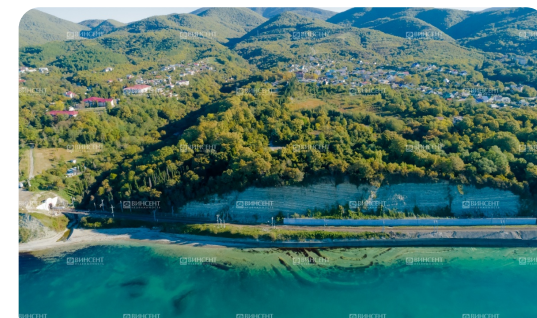

Описание

Участок под коттеджный поселок 22 гектара

Продается участок 22 гектара в Лазаревском районе поселка Вишневка под строительство индивидуальных жилых домов, абсолютно ровное место с потрясающими видовыми характеристиками и собственным спуском на пляж. Инфраструктура очень развита есть все необходимое для комфортного проживания. Развитая транспортная инфраструктура, в шаговой доступности от участка автобусная остановка, и электропоезд "Ласточка" который прибывает на конечные станции "Олимп-Парк" и "Красная-Поляна". Идеальное место для строительства закрытого коттеджного поселка, или собственной усадьбы.

Отдел продаж

+78622645111