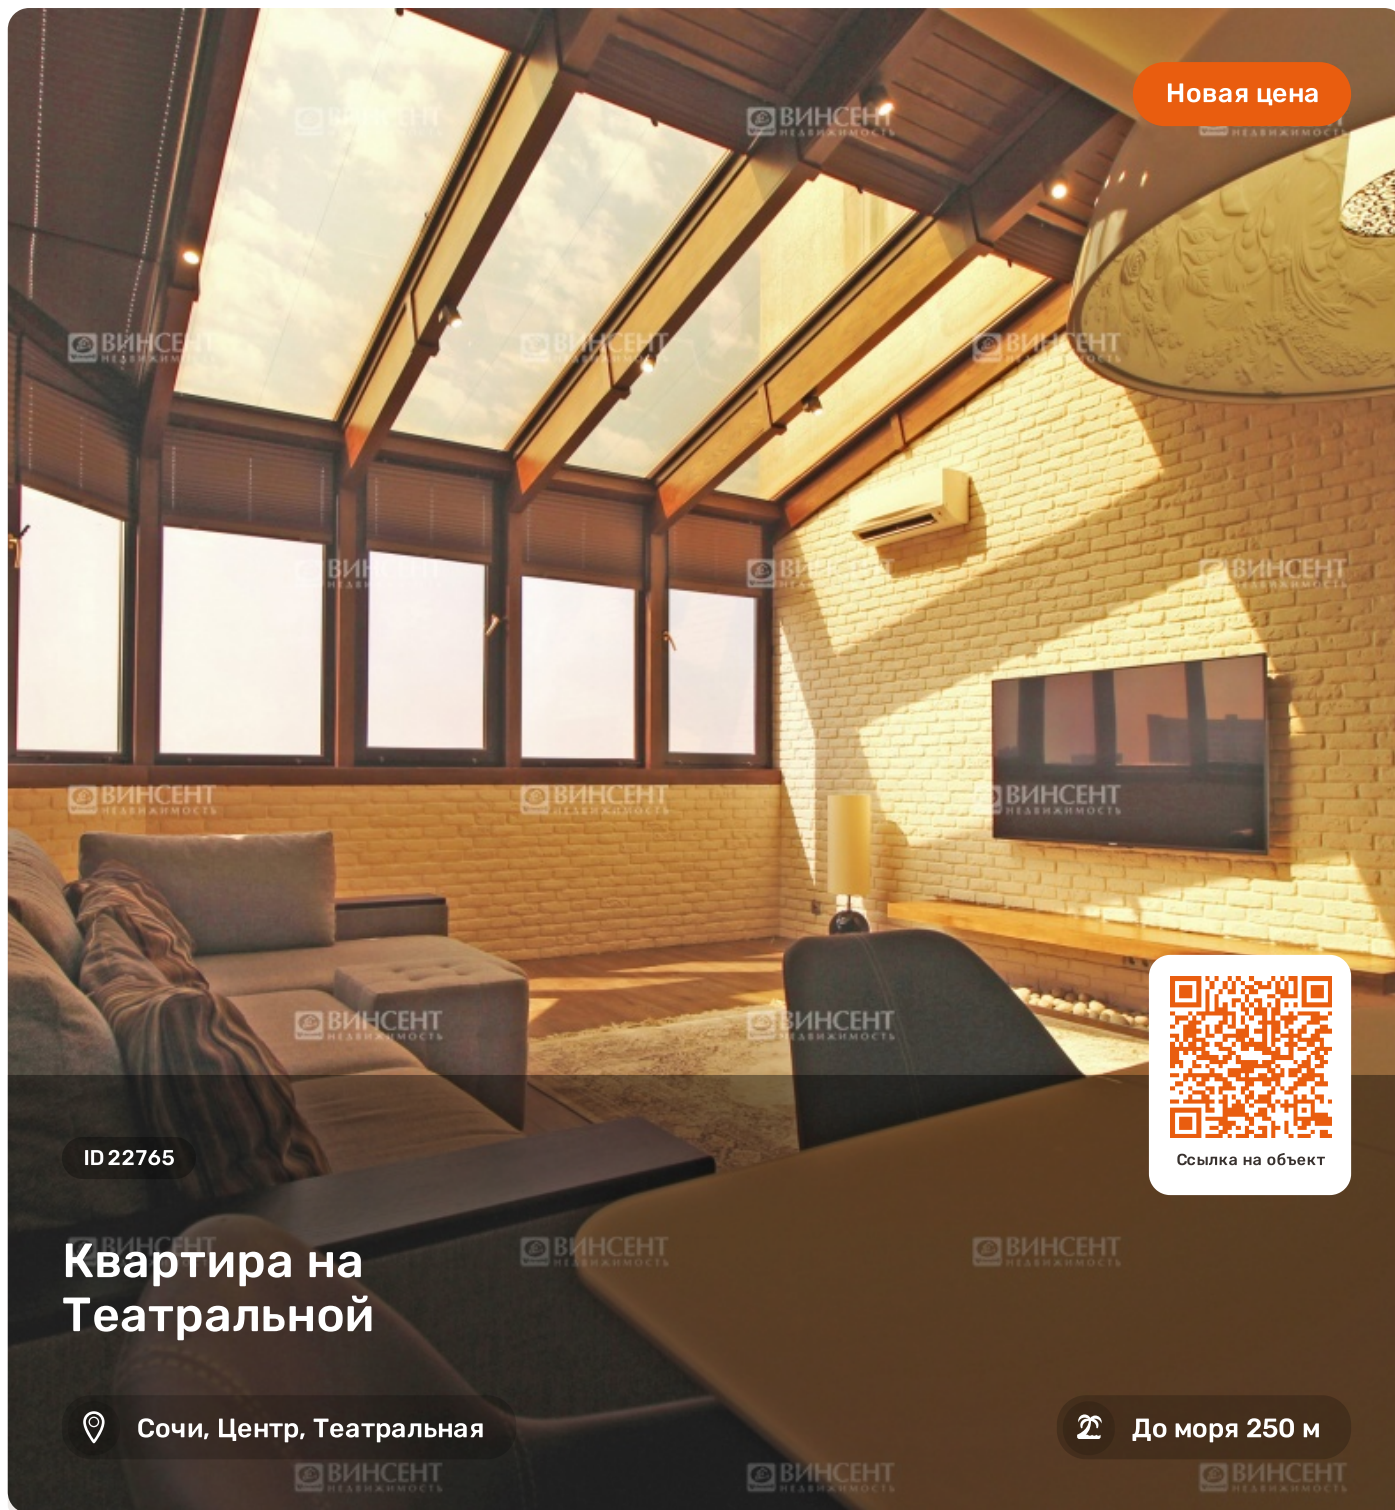

Квартира на Театральной

Характеристики

Кол-во комнат	2-комн.
Общая площадь	70 м ²
Этаж	16 из 17
Вид из окон	Вид на море
Ремонт	Дизайнерский
Санузел	Совмещенный
Цена	19 000 000 руб.

Менеджер объекта

Кунденков Сергей
Эксперт по недвижимости

+7 (988) 233-73-93
kundenkov@vincent-realty.ru

Новая цена

ID 22765

Квартира на Театральной

Сочи, Центр, Театральная

До моря 250 м

Ссылка на объект

Предложена к продаже квартира из окон которой открывается просто умопомрачительный обзорный вид на город, море и Зимний театр. Прекрасное расположение, дорогостоящий дизайнерский ремонт, авторская отделка, престижный статус – самые очевидные преимущества объекта, отличающие его от ряда прочих предложений рынка недвижимости Сочи.

Изюминка данной квартиры – стеклянный потолок. Данное решение наполняет пространство светом и визуально делает его границы еще более просторными. К тому же, данный факт ненавязчиво подчеркивает исключительность и уникальность предложения.