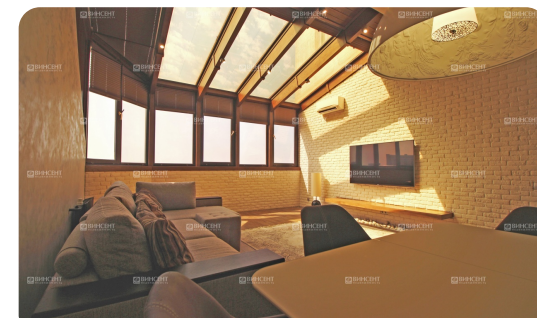

Общая площадь предложения равна 65 квадратным метрам. Пространство внутри распланировано самым гармоничным для данной квадратуры образом. Спальная комната изолирована, кухня соединена вместе с гостиной комнатой, большой санузел.

Изюминка данной квартиры – стеклянный потолок. Данное решение наполняет пространство светом и визуально делает его границы еще более просторными. К тому же, данный факт ненавязчиво подчеркивает исключительность и уникальность предложения.

Отделка выполнена с использованием материалов премиум-класса. Есть абсолютно вся необходимая мебель, бытовая техника, климатическое оборудование. Мебель и фурнитура производства фабрики «Estetica», сантехника и необходимые для ее функционирования коммуникации –

«Villeroy & Boch». Примечателен тот факт, что дизайнеры, выступающие авторами проекта, использовали пространство максимально эффективно и продуманно. Встроенные шкафы ничуть не отнимают места, раскладывающийся в гостиной диван можно использовать как дополнительное спальное место для гостей.

Подведены и подключены все коммуникации, обеспечивающие связь с внешним миром – телевидение, оптоволоконный интернет.

По всем вопросам Вы всегда можете обращаться к менеджеру компании по указанным выше номерам!

+7 (988) 233-73-93