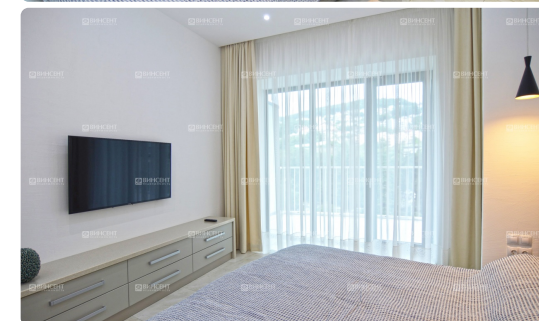

Описание

Элитная квартира Актер Гэлакси

Предлагаем квартиру с новым дизайнерским ремонтом в элитном презентабельном комплексе Актер Гэлакси. В квартире никто не проживал. Это был инвестиционный проект, который покупали на стадии строительства. На данный момент все готово к проживанию, как говорится: "Взять только свои личные вещи и заходить проживать". Комплекс находится в районе "Приморье", где расположены лучшие ведомственные санатории. У комплекса почти три Га охраняемой, огороженной территории, на которой расположено три ресторана, два кафетерия, открытые и закрытые бассейны, баня, хамам, джакузи и собственный пляж.

Отдел продаж

+78622645111