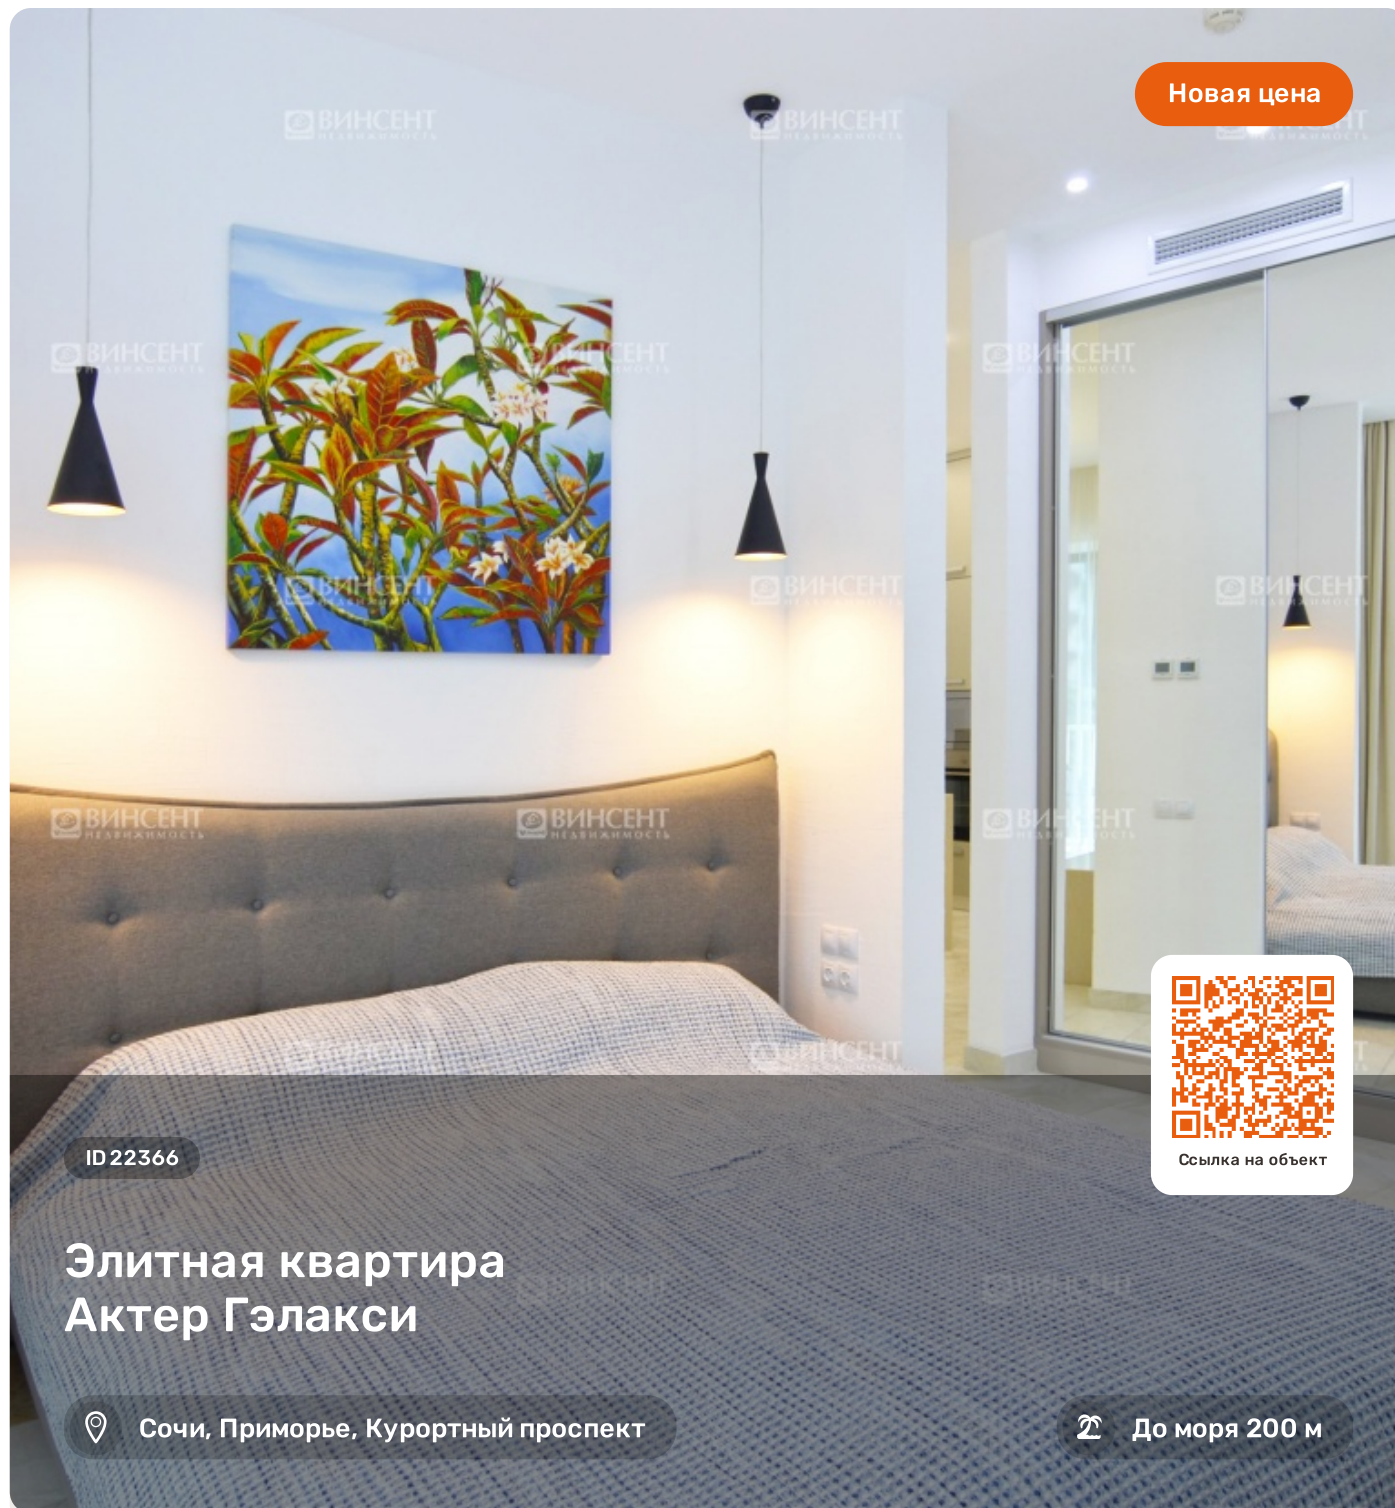

Элитная квартира Актер Гэлакси

Характеристики

Кол-во комнат	2-комн.
Общая площадь	92 м²
Этаж	6 из 26
Вид из окон	Вид на море
Ремонт	Дизайнерский
Санузел	Совмещенный
Цена	18 000 000 руб.

Менеджер объекта

Отдел продаж

ОТДЕЛ
ПРОДАЖ

+78622645111
hello@vincent-realty.ru

Новая цена

ID 22366

Элитная квартира Актер Гэлакси

Сочи, Приморье, Курортный проспект

До моря 200 м

Ссылка на объект