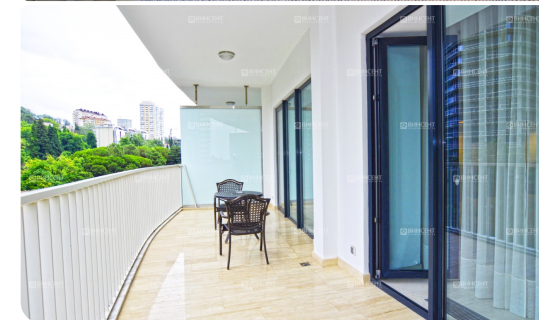

Описание

Элитная квартира Актер Гэлакси

Предлагаем квартиру с новым дизайнерским ремонтом в элитном презентабельном комплексе Актер Гэлакси. В квартире никто не проживал. Это был инвестиционный проект, который покупали на стадии строительства. На данный момент все готово к проживанию, как говорится: "Взять только свои личные вещи и заходить проживать". Комплекс находится в районе "Приморье", где расположены лучшие ведомственные санатории. У комплекса почти три Га охраняемой, огороженной территории, на которой расположено три ресторана, два кафетерия, открытые и закрытые бассейны, баня, хамам, джакузи и собственный пляж.

Отдел продаж

+78622645111