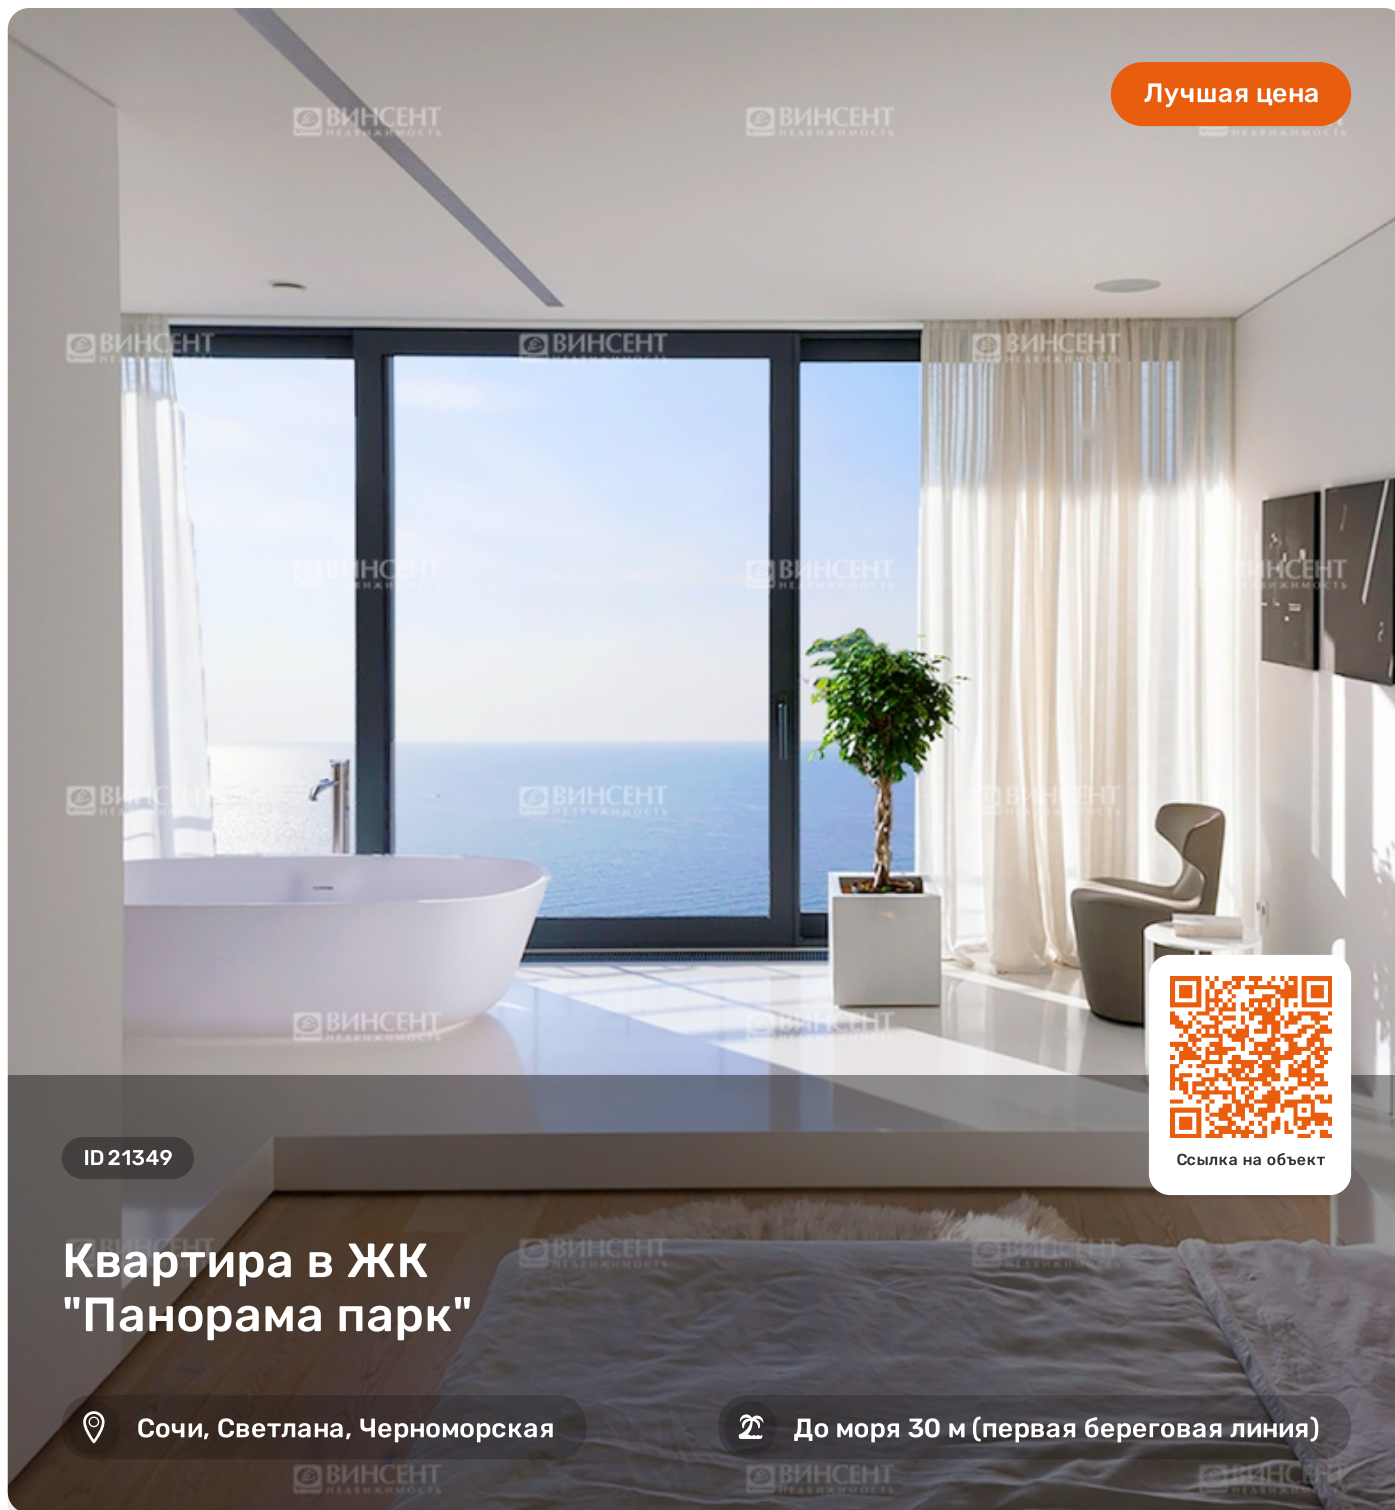

Квартира в ЖК "Панорама парк"

Характеристики

Кол-во комнат	3-комн.
Общая площадь	130 м²
Этаж	23 из 25
Вид из окон	Вид на море
Ремонт	Дизайнерский
Санузел	Совмещенный
Цена	40 000 000 руб.

Менеджер объекта

+7 (988) 237-69-48
bosarev@vincent-realty.ru

Лучшая цена

ID 21349

Квартира в ЖК "Панорама парк"

Сочи, Светлана, Черноморская

До моря 30 м (первая береговая линия)

Ссылка на объект