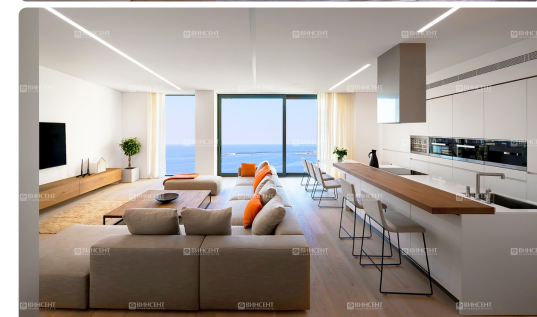

Преимущества недвижимости

Трехкомнатная квартира имеет такие основные положительные особенности:

- безупречная отделка;
- дизайнерский ремонт;
- восхитительный панорамный вид на море;
- наличие интернета и спутникового телевидения;
- качественная мебель;
- современная техника.

Квартира имеет площадь 130 кв. м. Она находится на 23 этаже из 25. Жилье состоит из двух спален, просторной кухни-гостиной, трех санузлов. Оно оборудовано всем необходимым для жизни, поэтому сюда можно сразу заезжать.

О жилом комплексе

ЖК «Панорама Парк» считается комплексом premium-класса, который гордо возвышается над гладью Черного моря. Это один из самых популярных объектов

недвижимости в Сочи. У жилого комплекса высокоразвитая внутренняя инфраструктура:

- тренажерный зал;
- бассейн;
- сауна;
- детская площадка;
- спортивная площадка;
- подземный и придомовой паркинг;
- служба консьержей.

ЖК имеет собственную подстанцию и котельную, которые работают независимо от городских сетей. Остановив свой выбор на жилье в этом комплексе, можно стать счастливым обладателем роскошной недвижимости в центре Сочи.

+7 (988) 237-69-48