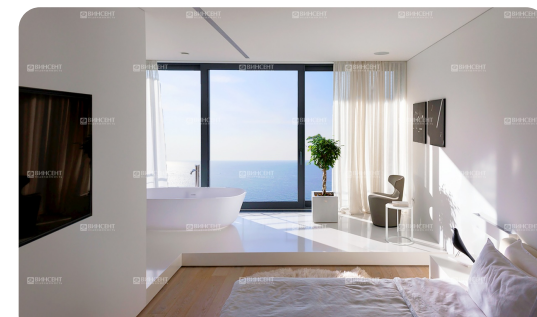

Преимущества недвижимости

Трехкомнатная квартира имеет такие основные положительные особенности:

- безупречная отделка;
- дизайнерский ремонт;
- восхитительный панорамный вид на море;
- наличие интернета и спутникового телевидения;
- качественная мебель;
- современная техника.

Квартира имеет площадь 130 кв. м. Она находится на 23 этаже из 25. Жилье состоит из двух спален, просторной кухни-гостиной, трех санузлов. Оно оборудовано всем необходимым для жизни, поэтому сюда можно сразу заезжать.

О жилом комплексе

ЖК «Панорама Парк» считается комплексом premium-класса, который гордо возвышается над гладью Черного моря. Это один из самых популярных объектов

недвижимости в Сочи. У жилого комплекса высокоразвитая внутренняя инфраструктура:

- тренажерный зал;
- бассейн;
- сауна;
- детская площадка;
- спортивная площадка;
- подземный и придомовой паркинг;
- служба консьержей.

ЖК имеет собственную подстанцию и котельную, которые работают независимо от городских сетей. Остановив свой выбор на жилье в этом комплексе, можно стать счастливым обладателем роскошной недвижимости в центре Сочи.

+7 (988) 237-69-48