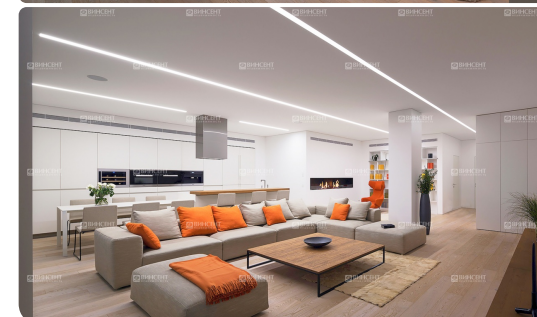

Преимущества недвижимости

Трехкомнатная квартира имеет такие основные положительные особенности:

- безупречная отделка;
- дизайнерский ремонт;
- восхитительный панорамный вид на море;
- наличие интернета и спутникового телевидения;
- качественная мебель;
- современная техника.

Квартира имеет площадь 130 кв. м. Она находится на 23 этаже из 25. Жилье состоит из двух спален, просторной кухни-гостиной, трех санузлов. Оно оборудовано всем необходимым для жизни, поэтому сюда можно сразу заезжать.

О жилом комплексе

ЖК «Панорама Парк» считается комплексом premium-класса, который гордо возвышается над гладью Черного моря. Это один из самых популярных объектов

недвижимости в Сочи. У жилого комплекса высокоразвитая внутренняя инфраструктура:

- тренажерный зал;
- бассейн;
- сауна;
- детская площадка;
- спортивная площадка;
- подземный и придомовой паркинг;
- служба консьержей.

ЖК имеет собственную подстанцию и котельную, которые работают независимо от городских сетей. Остановив свой выбор на жилье в этом комплексе, можно стать счастливым обладателем роскошной недвижимости в центре Сочи.

+7 (988) 237-69-48