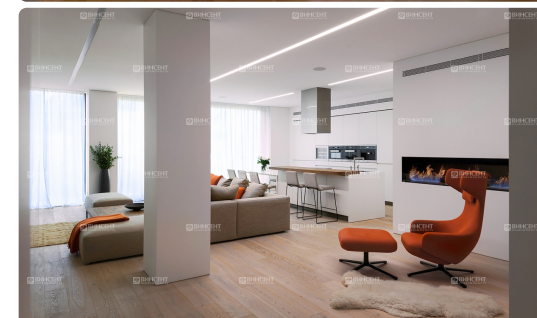

Преимущества недвижимости

Трехкомнатная квартира имеет такие основные положительные особенности:

- безупречная отделка;
- дизайнерский ремонт;
- восхитительный панорамный вид на море;
- наличие интернета и спутникового телевидения;
- качественная мебель;
- современная техника.

Квартира имеет площадь 130 кв. м. Она находится на 23 этаже из 25. Жилье состоит из двух спален, просторной кухни-гостиной, трех санузлов. Оно оборудовано всем необходимым для жизни, поэтому сюда можно сразу заезжать.

О жилом комплексе

ЖК «Панорама Парк» считается комплексом premium-класса, который гордо возвышается над гладью Черного моря. Это один из самых популярных объектов

недвижимости в Сочи. У жилого комплекса высокоразвитая внутренняя инфраструктура:

- тренажерный зал;
- бассейн;
- сауна;
- детская площадка;
- спортивная площадка;
- подземный и придомовой паркинг;
- служба консьержей.

ЖК имеет собственную подстанцию и котельную, которые работают независимо от городских сетей. Остановив свой выбор на жилье в этом комплексе, можно стать счастливым обладателем роскошной недвижимости в центре Сочи.

+7 (988) 237-69-48