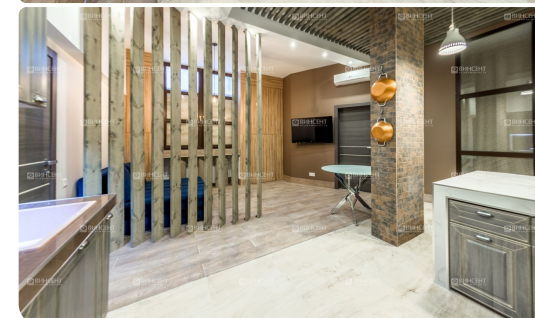

Апартаменты в Екатерининском квартале – предложение для людей, ценящих комфорт и мечтающих о том, чтобы в полном объеме насладиться благами проживания в городе со статусом курорта. На территории этого комплекса созданы все условия, чтобы Вы смогли отдохнуть от своих проблем и бытовых забот. Здесь есть игровые и спортивные площадки, кафе, рестораны, прогулочные пешеходные зоны и т.д. Хорошая транспортная доступность, а также близость важных городских артерий позволяет в любой момент быстро добраться в нужный Вам район – от центра Адлера до Красной поляны.

Общая площадь представленных апартаментов – 82, 5 квадратных метра. Высокие потолки – 4,5м. Вкупе с продуманное планировкой, предложение просто идеально подходит для жизни большой семьи. Выделено две спальных комнаты, а гостиная, как и в большинстве новостроек, совмещена вместе с кухней. Главная тема оформления внутреннего пространства – стильный и современный лофт, который покорит Вас своей элегантностью и благородством. Спокойная палитра красок, которой в интерьере отведена главенствующая роль, способствует тому, чтобы Вы максимально абстрагировались от всех своих забот. Отделка выполнена с использованием качественных и дорогих материалов, что только подтверждает престиж предложения. Остается мебель и техника.

+7 (988) 238-85-45