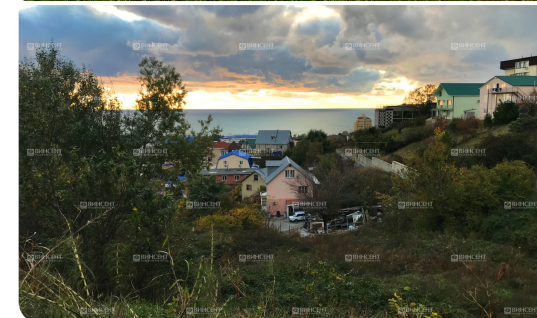

Описание

15 соток в Адлере с видом на море

Срочная продажа 15 соток первой классной земли возле санатория Изумруд с шикарным видом на море и вечерний красивый закат. Данный участок земли прекрасно подходит для постройки высотой до 15 метров не выше 3 этажей+мансарда с пропиской частного дома или гостиницу под бизнес. По прямой до чистой морской воды и прекрасного пляжа всего составляет 800 метров, остановки и магазины в шаговой доступности. По периметру участка расположены все городские коммуникации(газ, вода, свет) и федеральная асфальтированная трасса.

+7 (988) 237-68-40