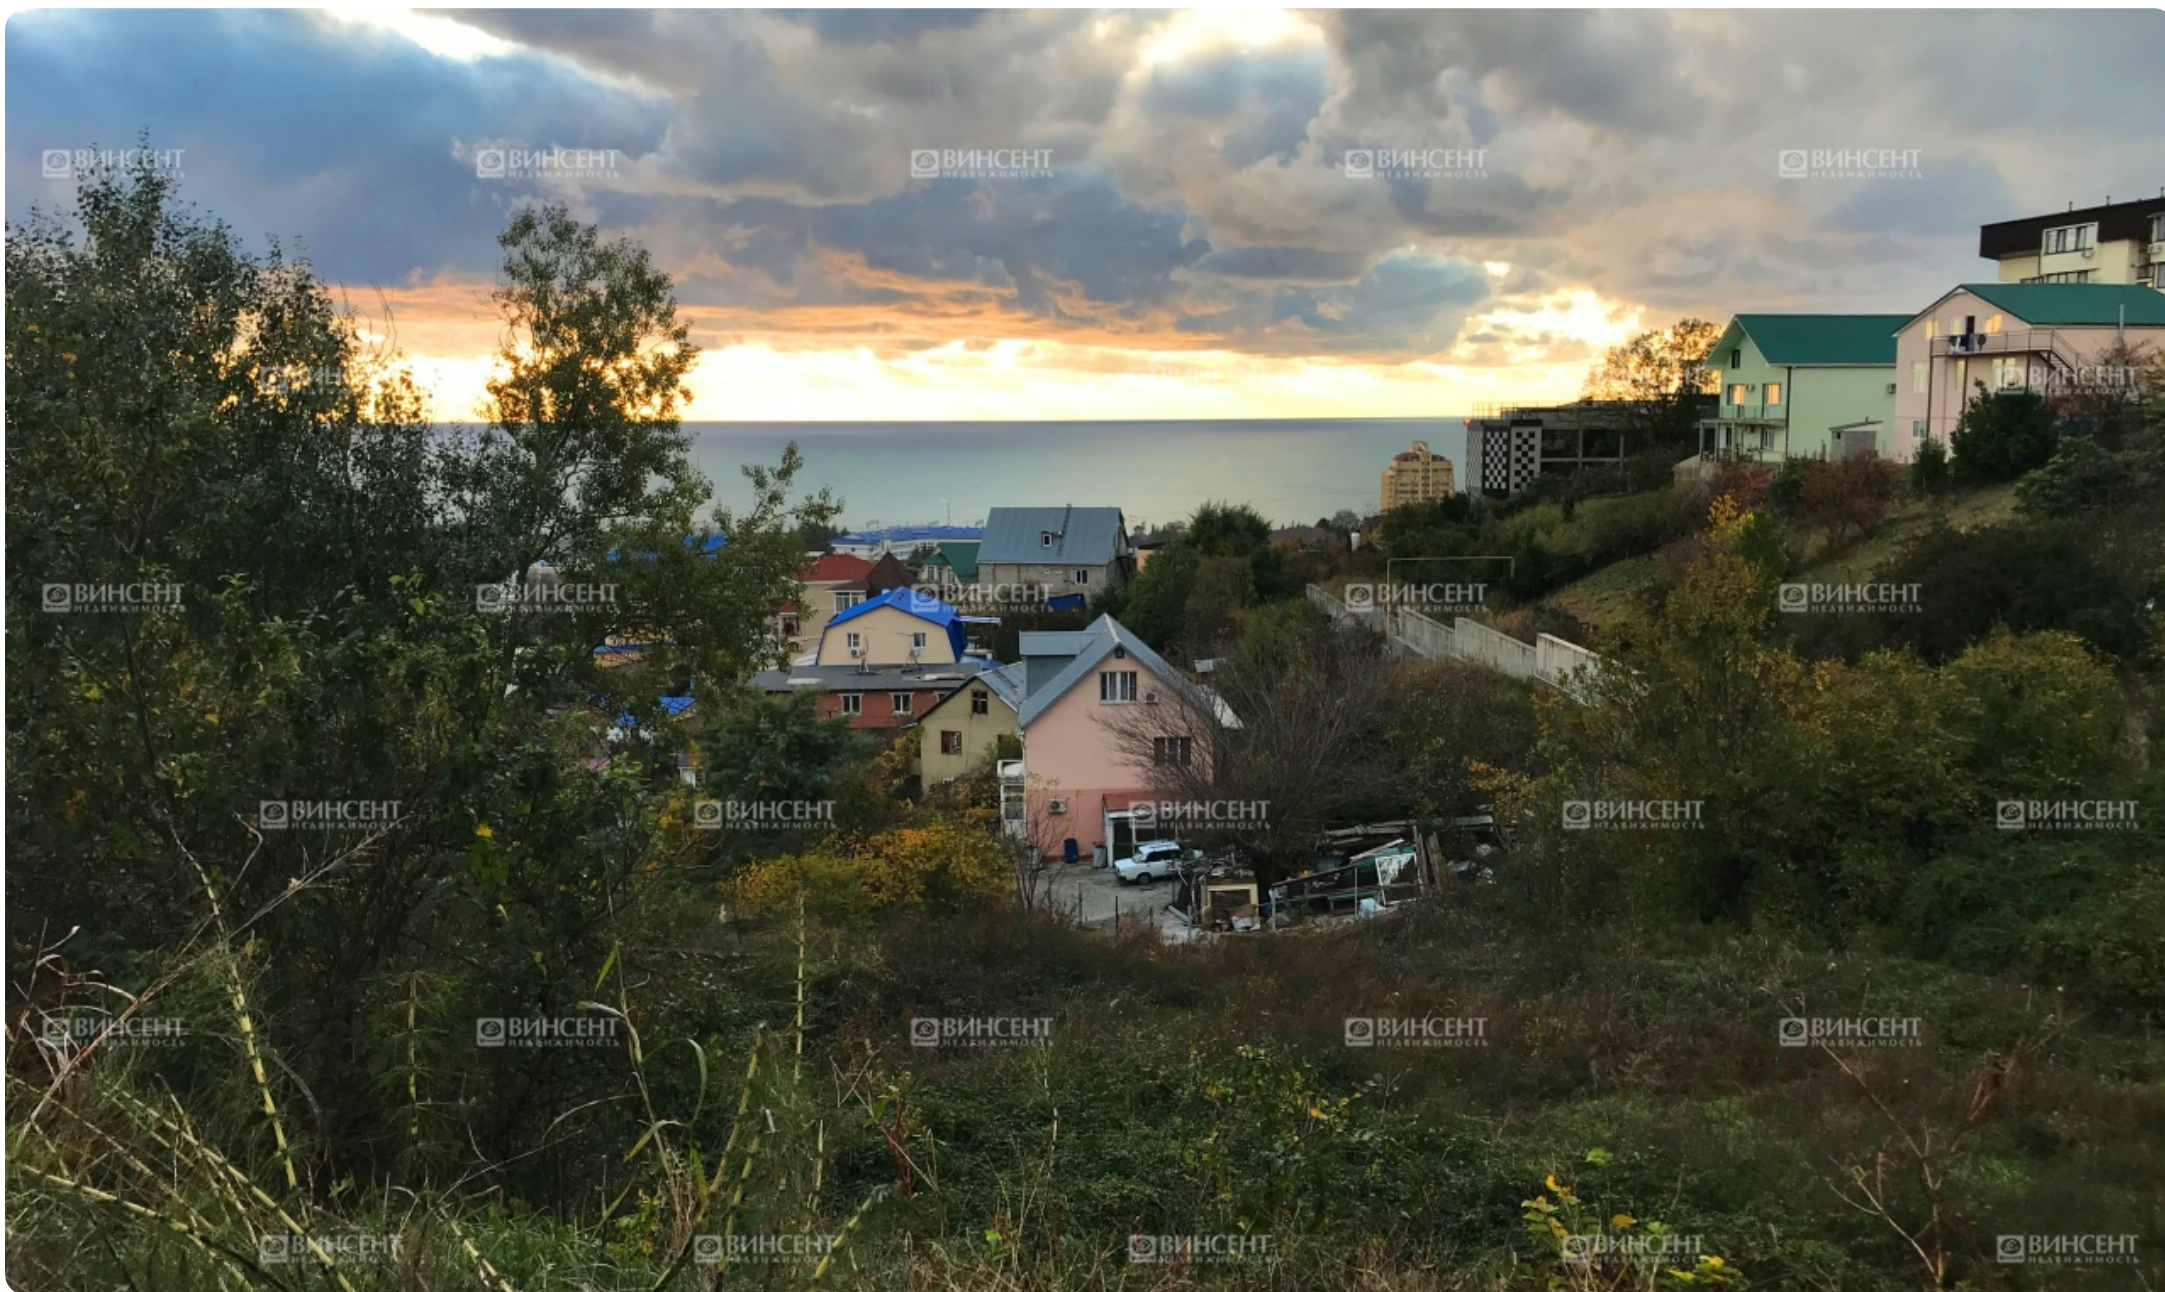

Фотографии

15 соток в Адлере с видом на море

Черний Сергей
Специалист по продажам

+7 (988) 237-68-40