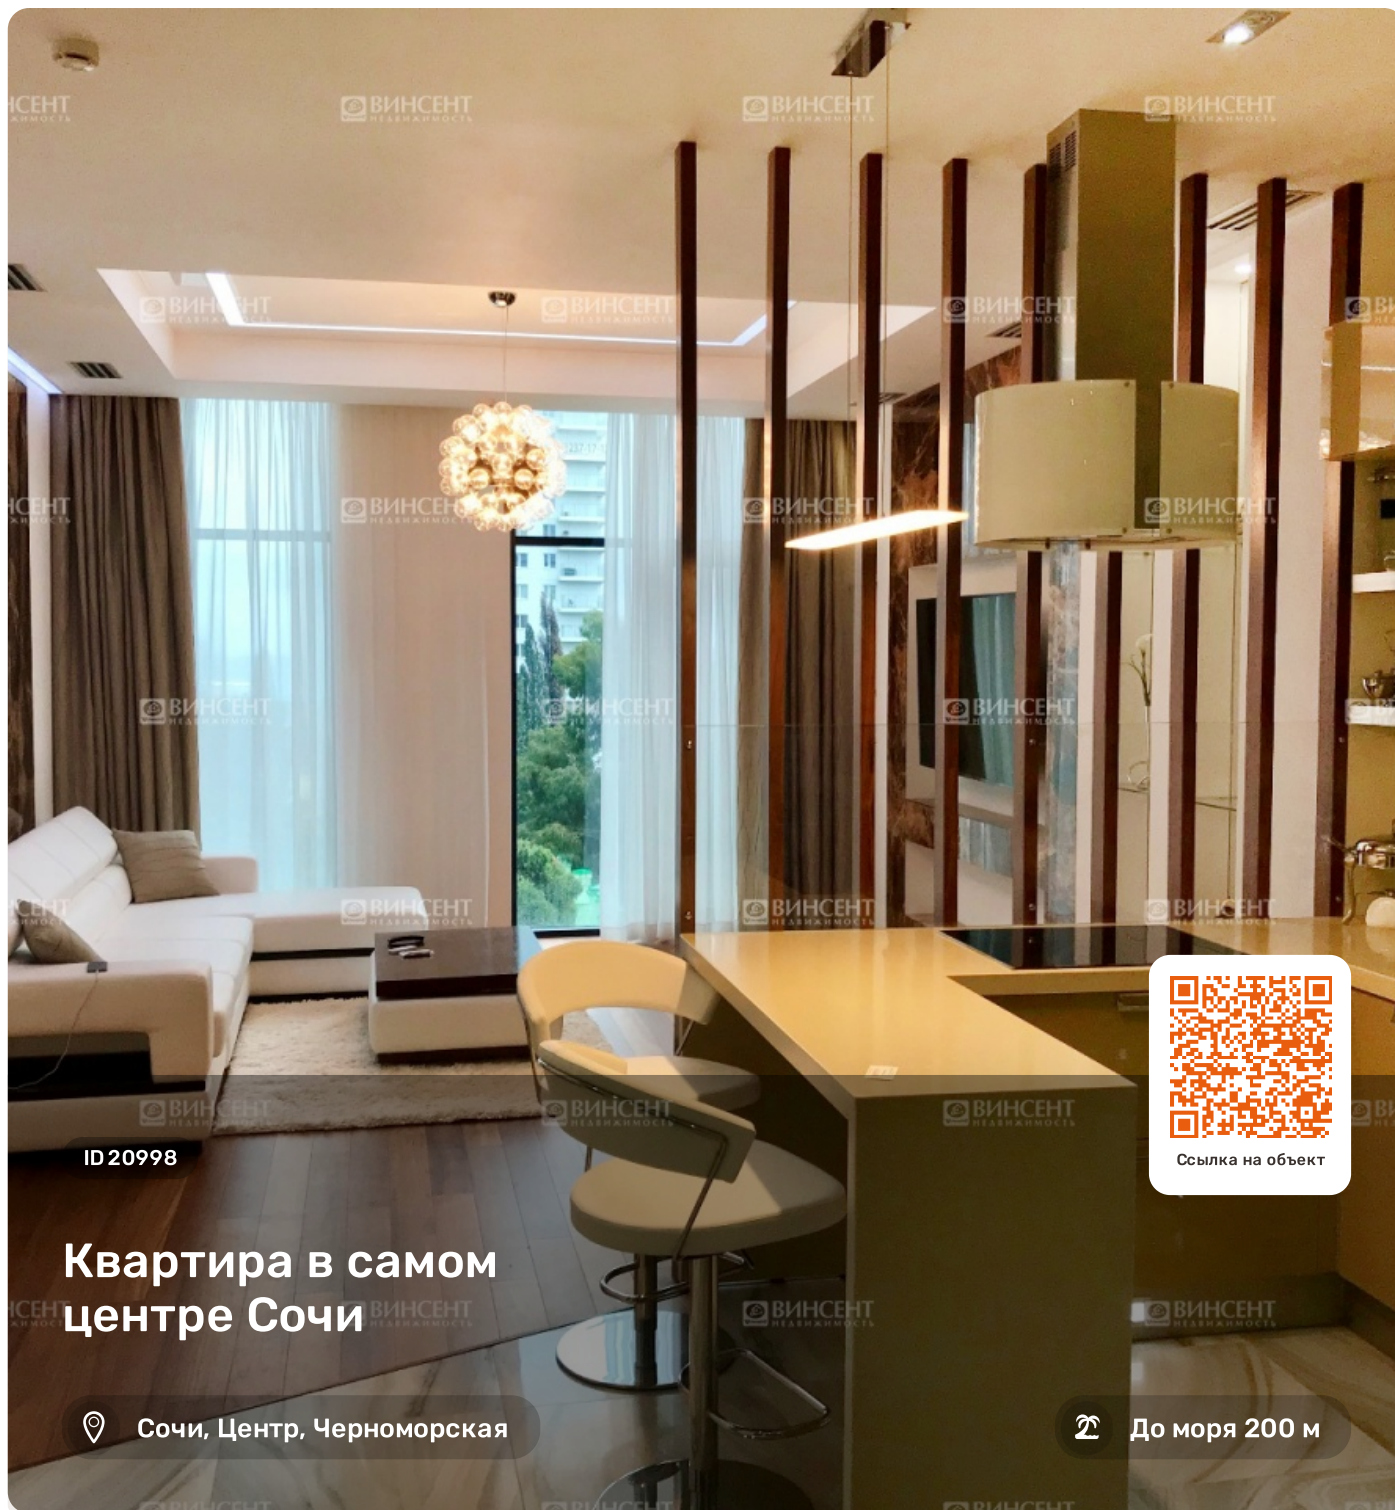

Квартира в самом центре Сочи

Характеристики

Кол-во комнат	2-комн.
Общая площадь	78 м²
Этаж	5 из 7
Вид из окон	Частичный на море
Ремонт	Дизайнерский
Санузел	Совмещенный
Цена	по запросу

Менеджер объекта

Отдел продаж

+78622645111
hello@vincent-realty.ru

ID 20998

Квартира в самом центре Сочи

Сочи, Центр, Черноморская

До моря 200 м