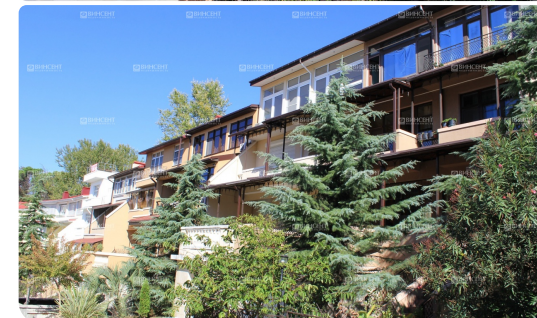

Об инфраструктуре

Таунхаус имеет следующие преимущества месторасположения:

- тихий и экологически чистый микрорайон;
- до морского побережья 600 м (5-7 минут пешим ходом);
- наличие разнообразных кафе, баров, магазинов в радиусе 1000 м;
- всего 20 минут на автомобиле до Торговой галереи или до морского порта;
- до железнодорожного вокзала можно доехать за 30 минут.

Особенности планировки

Представленный таунхаус разделен на:

- гостиную комнату, в которой удобно располагается мебель из натурального дерева;
- просторную спальню, которая оснащена большой двуспальной кроватью, шкафом для книг и личных вещей;

- кухню, которая совмещается со столовой и оформлена в строгом современном стиле;
- ванную комнату, которая выложена высококачественной плиткой и обустроена брендовой сантехникой;
- достаточно просторный открытый балкон, из которого открывается превосходный вид на спокойные улицы микрорайона.

На первом этаже находится гараж. Евроремонт в доме сделан квалифицированными мастерами с использованием высококачественных материалов. Стены и потолок окрашены в светлые оттенки, а большие окна визуально расширяют помещение.

На придомовой территории высажены высокорослые и низкорослые растения, дорожки выложены прочной плиткой. Представленная недвижимость прекрасно подходит для людей, которые ищут уютную недвижимость в комфортабельном районе.