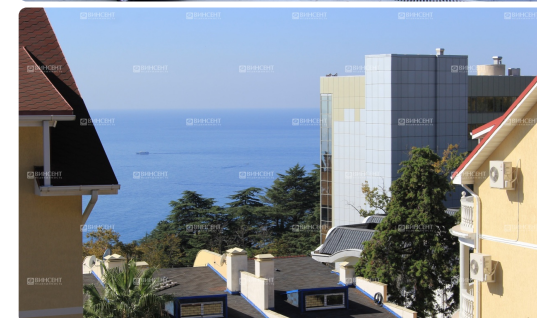

## Таунхаус в элитном районе Сочи

## Таунхаус в элитном районе Сочи

Сочи, Бытха, Курортный проспект

До моря 600 м

Ссылка на объект

В достаточно известном микрорайоне Бытха курортного города Сочи на Курортном проспекте продается шикарный трехэтажный таунхаус общей площадью 320 м<sup>2</sup>. Располагается дом в закрытом и охраняемом коттеджном поселке под названием «Сосновый бор» поблизости известного санатория им. Ворошилова.

На первом этаже находится гараж. Евроремонт в доме сделан квалифицированными мастерами с использованием высококачественных материалов. Стены и потолок окрашены в светлые оттенки, а большие окна визуально расширяют помещение.

На придомовой территории высажены высокорослые и низкорослые растения, дорожки выложены прочной плиткой. Представленная недвижимость прекрасно подходит для людей, которые ищут уютную недвижимость в комфортабельном районе.