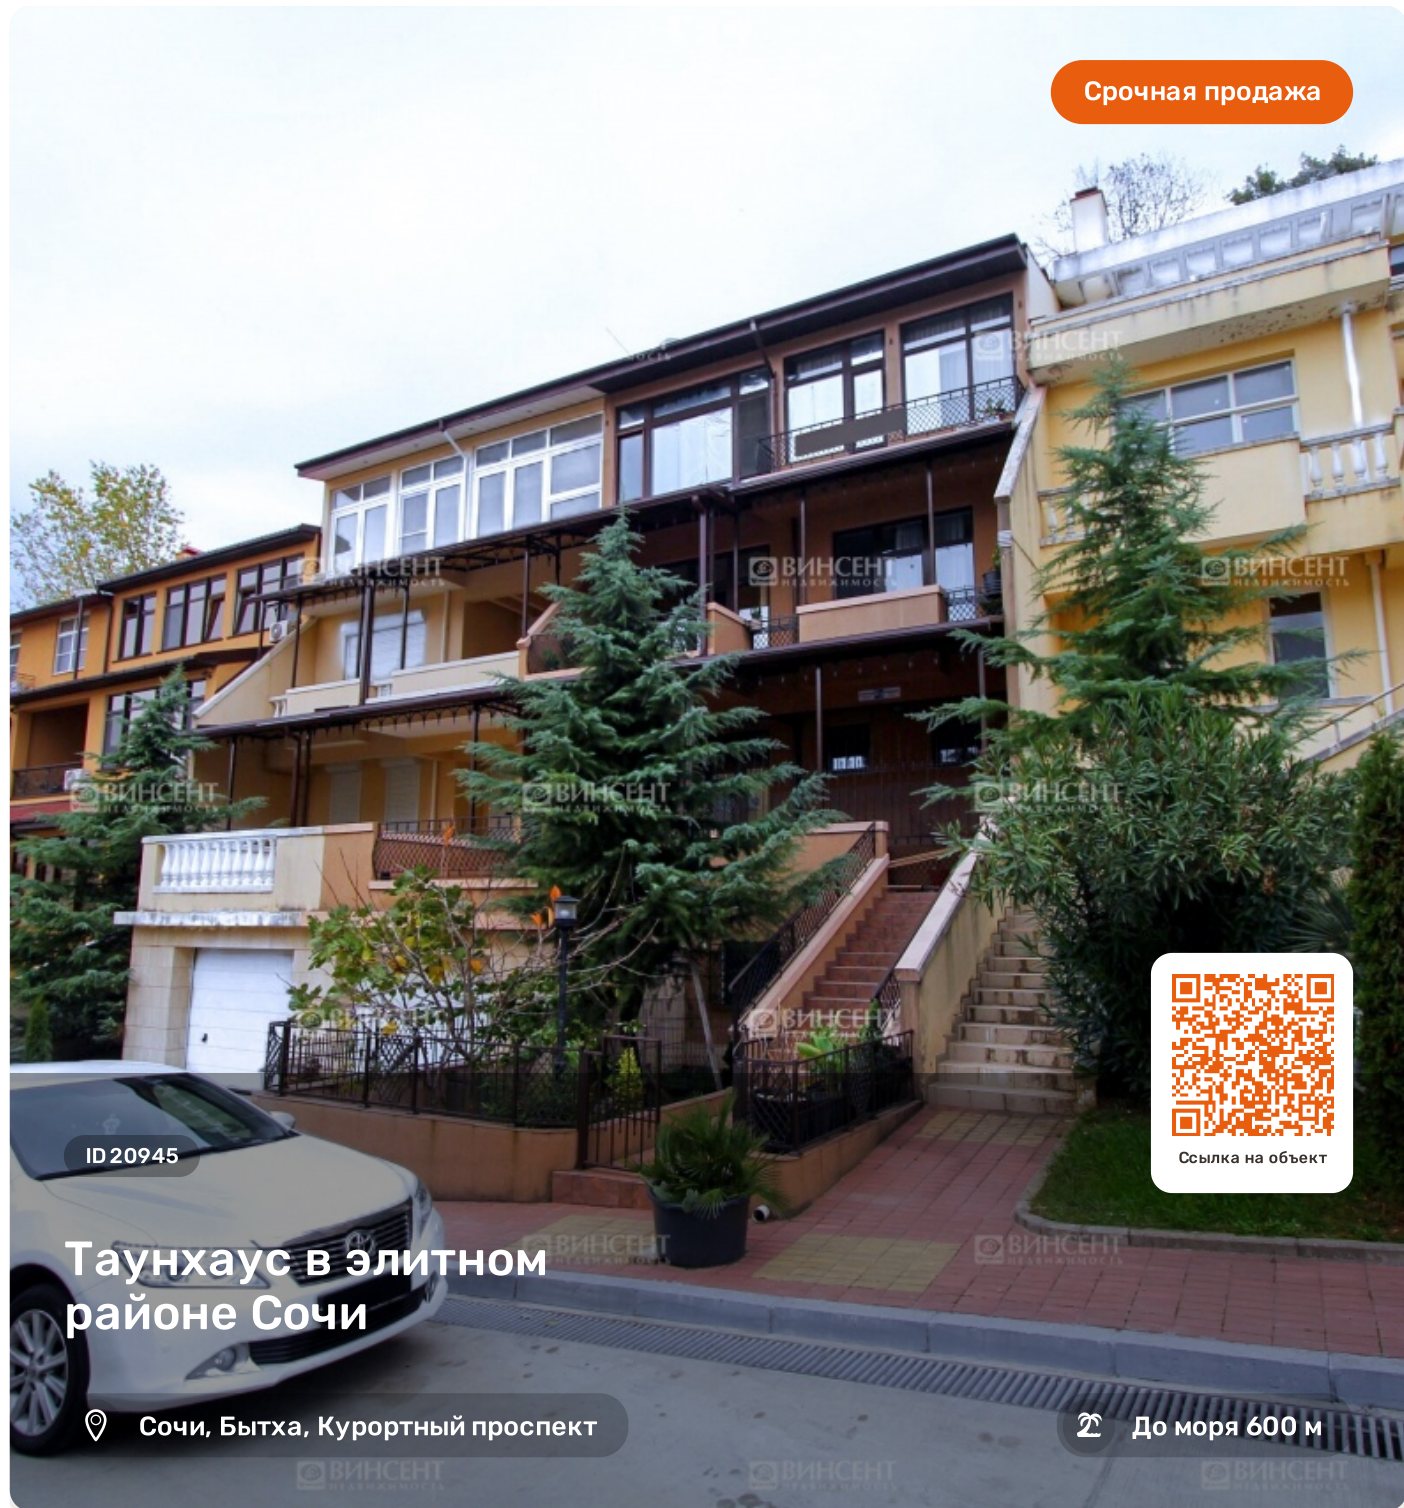

Таунхаус в элитном районе Сочи

Характеристики

Этажность	3
Общая площадь	320 м²
Площадь участка	3 сот.
Использование	Аренда на 49 лет
Вид из окон	Панорамный на море
Ремонт	Евроремонт
Цена	60 000 000

Менеджер объекта

+7 (988) 236-82-12
turinov@vincent-realty.ru

Срочная продажа

ID 20945

Таунхаус в элитном районе Сочи

Сочи, Бытха, Курортный проспект

До моря 600 м

Ссылка на объект