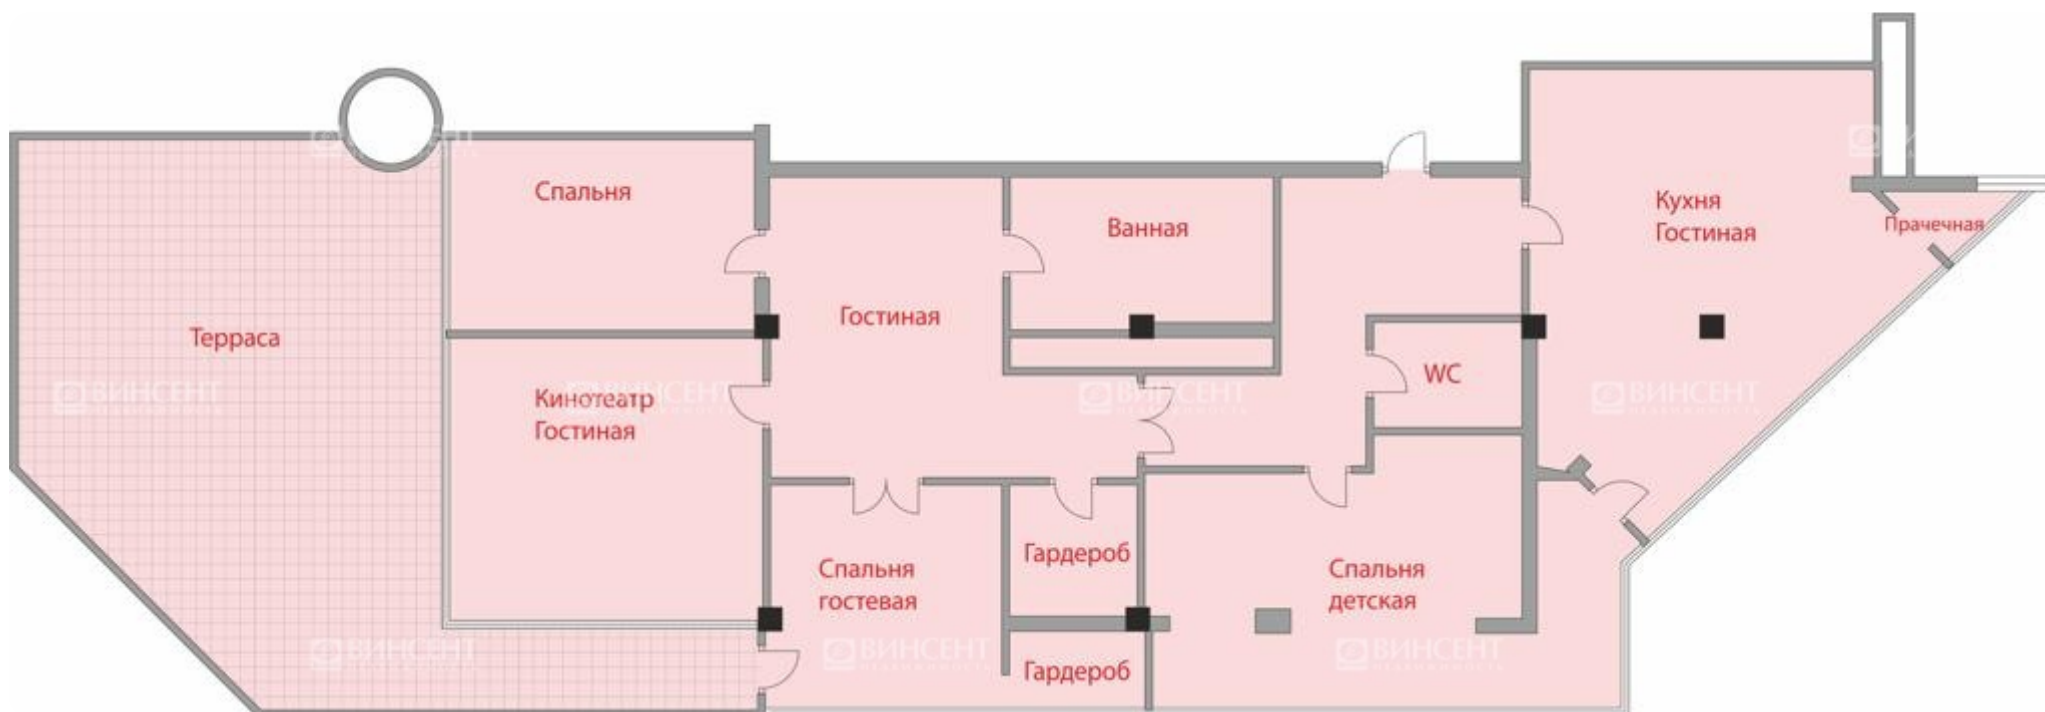

+7 (988) 237-71-92

Расположение

Эксклюзивный пентхаус в Историческом центре Сочи

Берсано Райана
Руководитель отдела продаж

+7 (988) 237-71-92

Фотографии

Эксклюзивный пентхаус в Историческом центре Сочи

Берсано Раяна
Руководитель отдела продаж