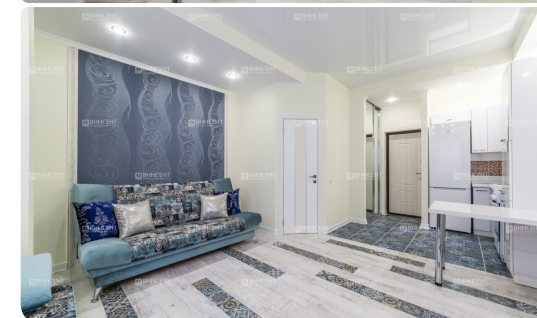

Зонирование здесь выполнено при помощи грамотной расстановки мебели и ряда стилистических приемов.

Открывая дверь из подъезда, вы попадаете в прихожую зону, где установлен шкаф-купе с зеркальными створками. Сразу после прихожей – кухонная зона. Центральная часть квартиры – это спально-гостиная зона, где установлено два раскладывающихся дивана.

Важно отметить, что в квартире есть все необходимое для жизни. При этом она не перегружена лишней мебелью или бытовой техникой. Все предельно лаконично, функционально и удобно! Тщательно продуманы зоны для хранения.

Достоинства расположение и описание района

Для того, чтобы максимально четко понимать преимущества локации, рекомендуем посетить квартиру лично, ну или же открыть карту, которая прикреплена к этому объекту. Район отличается сочетанием развитой инфраструктуры и благоприятной экологической обстановки. Рядом действительно есть все, что только может потребоваться вам для комфортного быта!

В шаговой доступности от дома:

- Продуктовые магазины;
- Остановка общественного транспорта;
- Санатории «Русь», «Беларусь», «Заполярье»;
- Рестораны и кафе.
- Очень красивая и ухоженная набережная, чистые пляжи.

Ответы на все дополнительные вопросы, касающиеся этого предложения, вы можете получить по телефону у сотрудников компании «Винсент Недвижимость»!