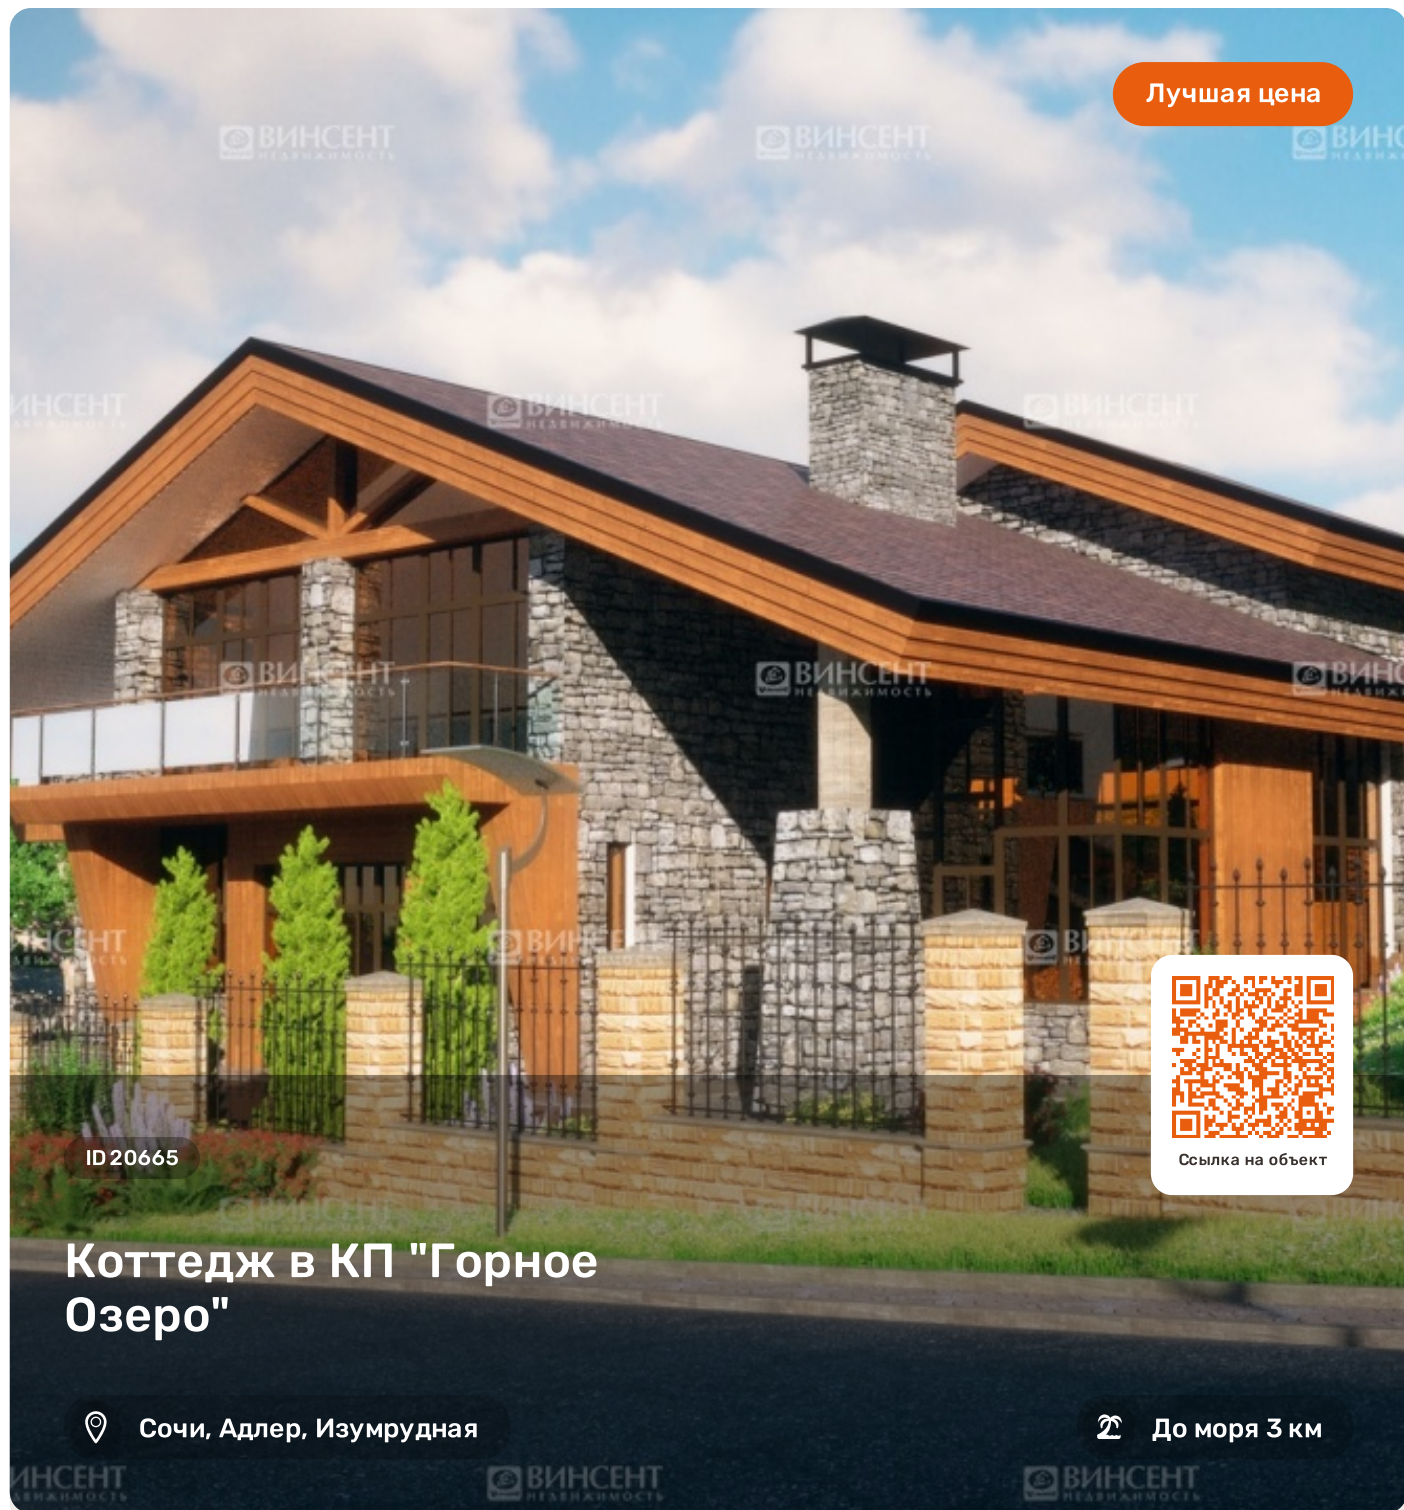

Коттедж в КП "Горное Озеро"

Характеристики

Этажность	2
Общая площадь	300 м²
Площадь участка	12 сот.
Использование	ИЖС
Вид из окон	Панорамный на море
Ремонт	Под чистовую
Цена	27 000 000

Менеджер объекта

Зомарев Денис

Ведущий специалист по продажам

+7 (988) 234-73-45

zomarev@vincent-realty.ru

Лучшая цена

ID 20665

Ссылка на объект

Коттедж в КП "Горное Озеро"

📍 Сочи, Адлер, Изумрудная

🏖 До моря 3 км

Описание

Коттедж в КП "Горное Озеро"

Представляем Вам уникальное, для Сочи, предложение дома в новом коттеджном поселке, который задаёт планку всем поселкам премиум класса. Ровная местность более трех гектаров, с которой открывается вид на море, граничит с национальным парком и садами, что даёт месту расположения определенную сказочность и шарм загородной резиденции. Вся территория уже приведена в порядок, произведено озеленение и ландшафт. По дорожкам и тротуарам уже хочется прогуляться. К каждому участку проведены коммуникации, как в центре города. Успеите получить такую жемчужину!