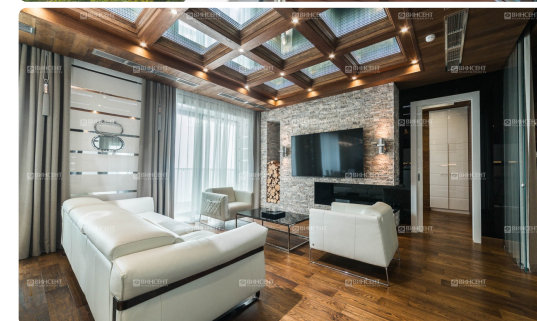

Особенности предложения

Помимо стильного ремонта, квартира отличается достаточно большой площадью, составляющей 160 квадратных метров, а также продуманным планировочным решением.

- Шикарная спальня с морским видом;
- Кухня, объединенная с гостиной и столовой;
- Санузел с джакузи;
- Детская комната;
- Терраса;
- Кладовка.

Изюминка этого предложения – собственный хамам! Здесь на самом деле созданы все условия для того, чтобы вы могли абстрагироваться от всех своих забот и насладиться отдыхом, не покидая своего жилища!

Установлена элитная мебель и новая техника. Сантехническое оборудование от «NK Porcelanosa», «Tres», «Grohe», «Duravit», «Remer».

Жилой комплекс премиум-класса

Каждый человек, который находится в поиске элитного жилья в Сочи, наверняка сталкивался с упоминанием о жилом комплексе «Актер Гэлакси». Это действительно один из самых лучших домов Черноморского побережья, отличающийся самодостаточной внутренней инфраструктурой и высоким уровнем внутреннего сервиса!

Закрытая территория новостройки находится под круглосуточной охраной. Вход и въезд осуществляются через КПП. Благоустроены зоны для отдыха и пеших прогулок. Есть собственный пляж.

Сотрудники компании «Винсент Недвижимость» с большим удовольствием поделаются еще более подробной информацией о предложении. Звоните в любое время!