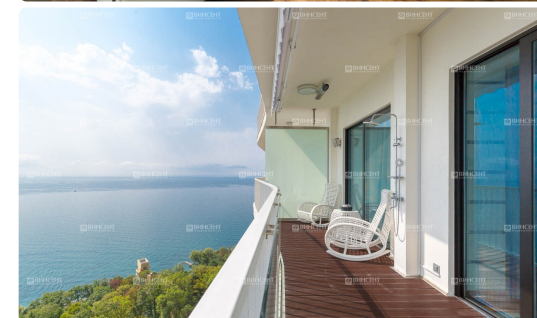

Особенности предложения

Помимо стильного ремонта, квартира отличается достаточно большой площадью, составляющей 160 квадратных метров, а также продуманным планировочным решением.

- Шикарная спальня с морским видом;
- Кухня, объединенная с гостиной и столовой;
- Санузел с джакузи;
- Детская комната;
- Терраса;
- Кладовка.

Изюминка этого предложения – собственный хамам! Здесь на самом деле созданы все условия для того, чтобы вы могли абстрагироваться от всех своих забот и насладиться отдыхом, не покидая своего жилища!

Установлена элитная мебель и новая техника. Сантехническое оборудование от «NK Porcelanosa», «Tres», «Grohe», «Duravit», «Remer».

Жилой комплекс премиум-класса

Каждый человек, который находится в поиске элитного жилья в Сочи, наверняка сталкивался с упоминанием о жилом комплексе «Актер Гэлакси». Это действительно один из самых лучших домов Черноморского побережья, отличающийся самодостаточной внутренней инфраструктурой и высоким уровнем внутреннего сервиса!

Закрытая территория новостройки находится под круглосуточной охраной. Вход и въезд осуществляются через КПП. Благоустроены зоны для отдыха и пеших прогулок. Есть собственный пляж.

Сотрудники компании «Винсент Недвижимость» с большим удовольствием поделаются еще более подробной информацией о предложении. Звоните в любое время!