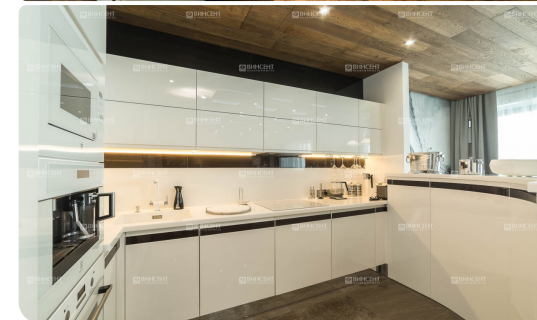

Особенности предложения

Помимо стильного ремонта, квартира отличается достаточно большой площадью, составляющей 160 квадратных метров, а также продуманным планировочным решением.

- Шикарная спальня с морским видом;
- Кухня, объединенная с гостиной и столовой;
- Санузел с джакузи;
- Детская комната;
- Терраса;
- Кладовка.

Изюминка этого предложения – собственный хамам! Здесь на самом деле созданы все условия для того, чтобы вы могли абстрагироваться от всех своих забот и насладиться отдыхом, не покидая своего жилища!

Установлена элитная мебель и новая техника. Сантехническое оборудование от «NK Porcelanosa», «Tres», «Grohe», «Duravit», «Remer».

Жилой комплекс премиум-класса

Каждый человек, который находится в поиске элитного жилья в Сочи, наверняка сталкивался с упоминанием о жилом комплексе «Актер Гэлакси». Это действительно один из самых лучших домов Черноморского побережья, отличающийся самодостаточной внутренней инфраструктурой и высоким уровнем внутреннего сервиса!

Закрытая территория новостройки находится под круглосуточной охраной. Вход и въезд осуществляются через КПП. Благоустроены зоны для отдыха и пеших прогулок. Есть собственный пляж.

Сотрудники компании «Винсент Недвижимость» с большим удовольствием поделаются еще более подробной информацией о предложении. Звоните в любое время!