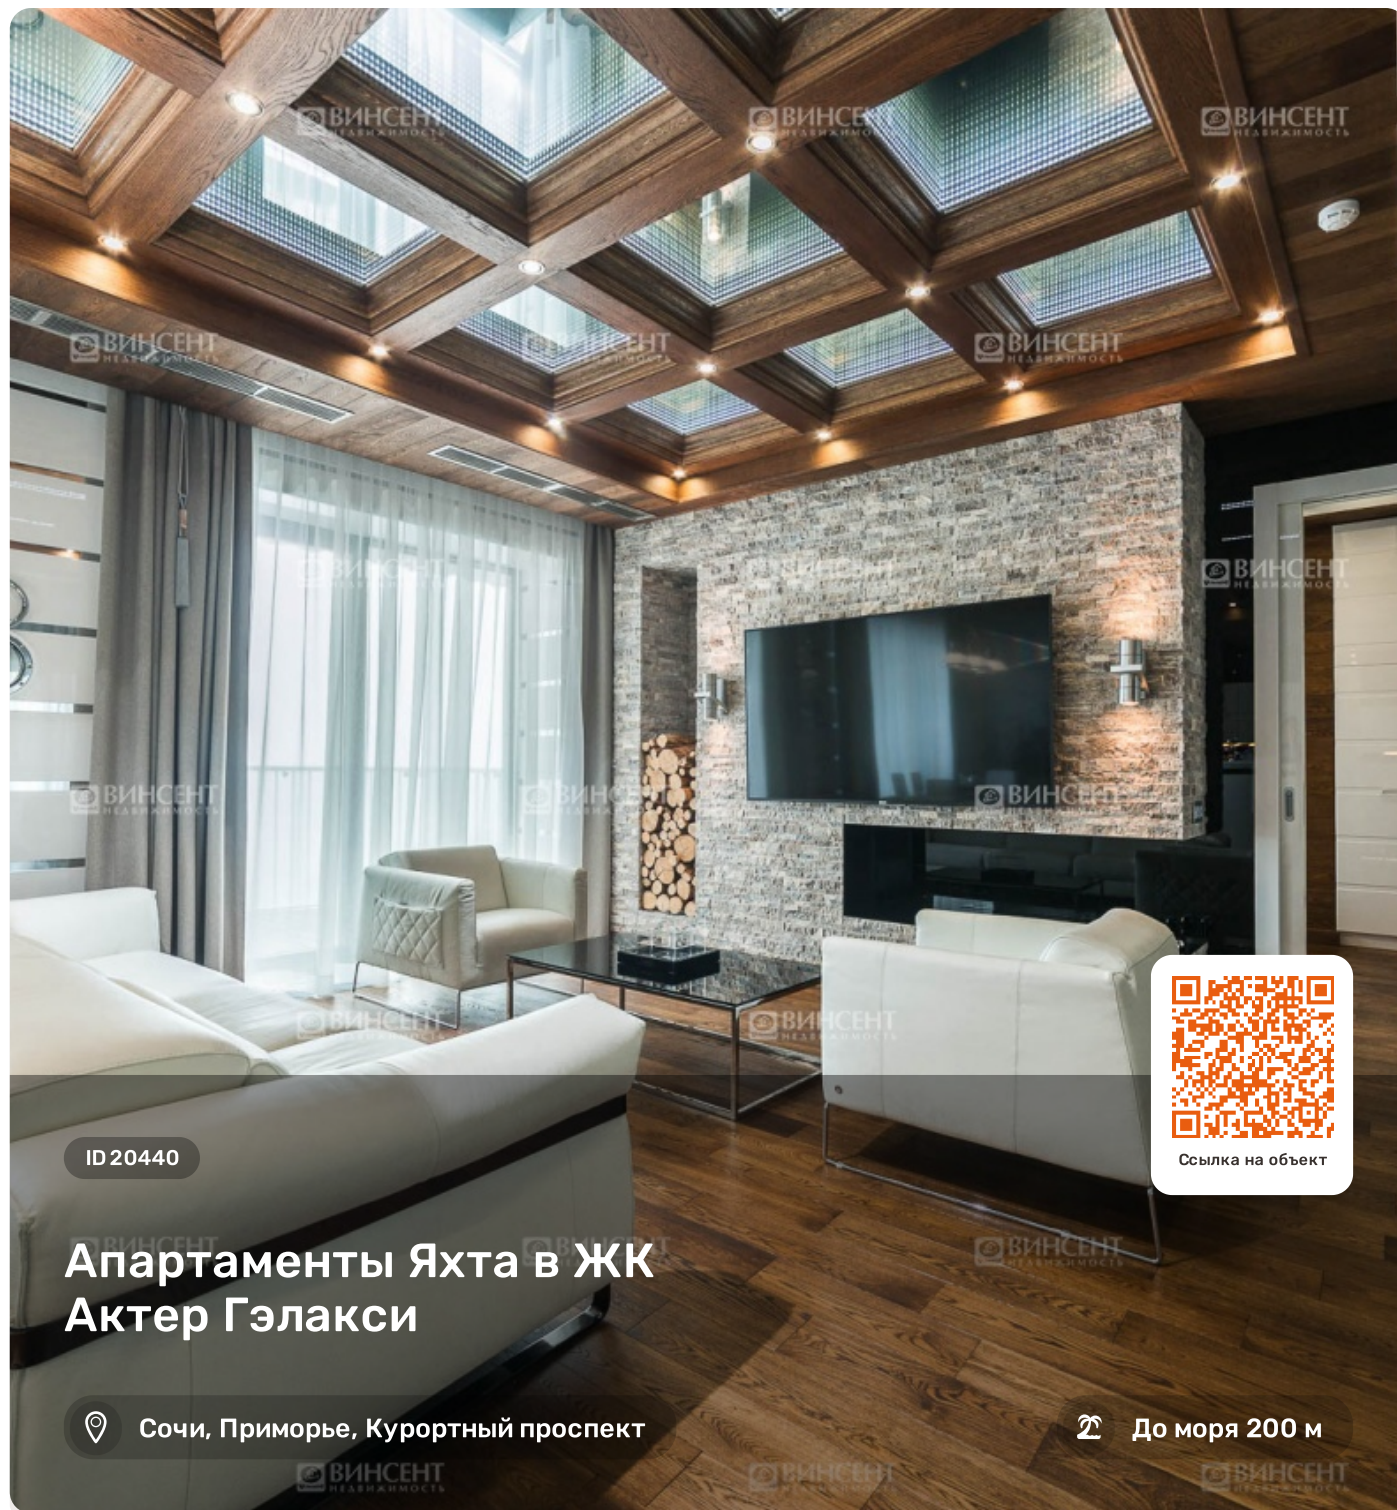

Апартаменты Яхта в ЖК Актер Гэлакси

Характеристики

Кол-во комнат	3-комн.
Общая площадь	160 м²
Этаж	10 из 26
Вид из окон	Вид на море
Ремонт	Дизайнерский
Санузел	Совмещенный
Цена	80 000 000 руб.

Менеджер объекта

Берсано Раяна

Руководитель отдела продаж

+7 (988) 237-71-92

r.bersano@vincent-realty.ru

ID 20440

Апартаменты Яхта в ЖК Актер Гэлакси

Сочи, Приморье, Курортный проспект

До моря 200 м