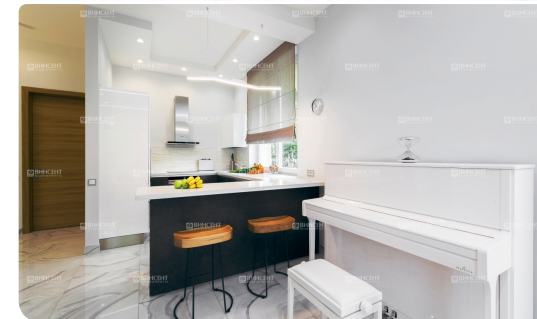

В продаже шикарный пент хаус в элитном жилом комплексе класса DELUXE "Русская Ривьера". Комплекс расположен в заповедной зоне, неподалеку от дачи Сталина. Жилой комплекс выполнен в средиземноморском стиле. Пент хаус состоит из двух уровней, на которых расположились кухня-столовая, гостиная, 3 спальни, 2 сан. узла и двух террас с потрясающими видами горных склонов плавно переходящих в морскую гладь черного моря, Дизайнеры постарались на славу выполняя проект в стиле HI-TECH для данного пент хауса.

+7 (988) 236-92-88