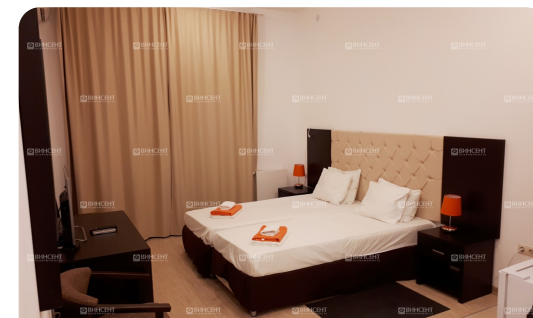

Представленные вашему вниманию апартаменты имеют студийную планировку. За счет грамотного подхода к вопросу планировочного решения, здесь удалось выделить следующие зоны:

- Спальная часть с большой двуспальной кроватью;
- Небольшая зона кухни с микроволновкой и холодильником;
- Зона отдыха с креслом и телевизором.

Также в состав апартаментов входит совмещенный санузел с полноценной лежачей ванной.

Внутри уже выполнены все ремонтные работы. Продажа осуществляется вместе с мебелью, бытовой техникой и климатическим оборудованием. Никаких дополнительных вложений в обустройство не потребуется – это очень большой плюс.

Подробно о расположении объекта

Комплекс, в котором расположены апартаменты, входит в состав нового муниципального образования Сириус! Высокий уровень развития инфраструктуры, отличная транспортная доступность, лучшие пляжи Сочи – малая часть достоинств локации.

В зоне пятиминутной шаговой доступности от дома находятся важные объекты социально-бытовой сферы, а также спортивные объекты, рестораны, бары, кафе и Олимпийские стадионы.

На территории самого жилого комплекса есть бассейн, игровые зоны для детей, площадки для занятий спортом. Здесь же располагается и современный медицинский центр.

По всем вопросам, касающимся этого предложения, вы всегда можете обращаться к специалистам компании «Винсент Недвижимость»!