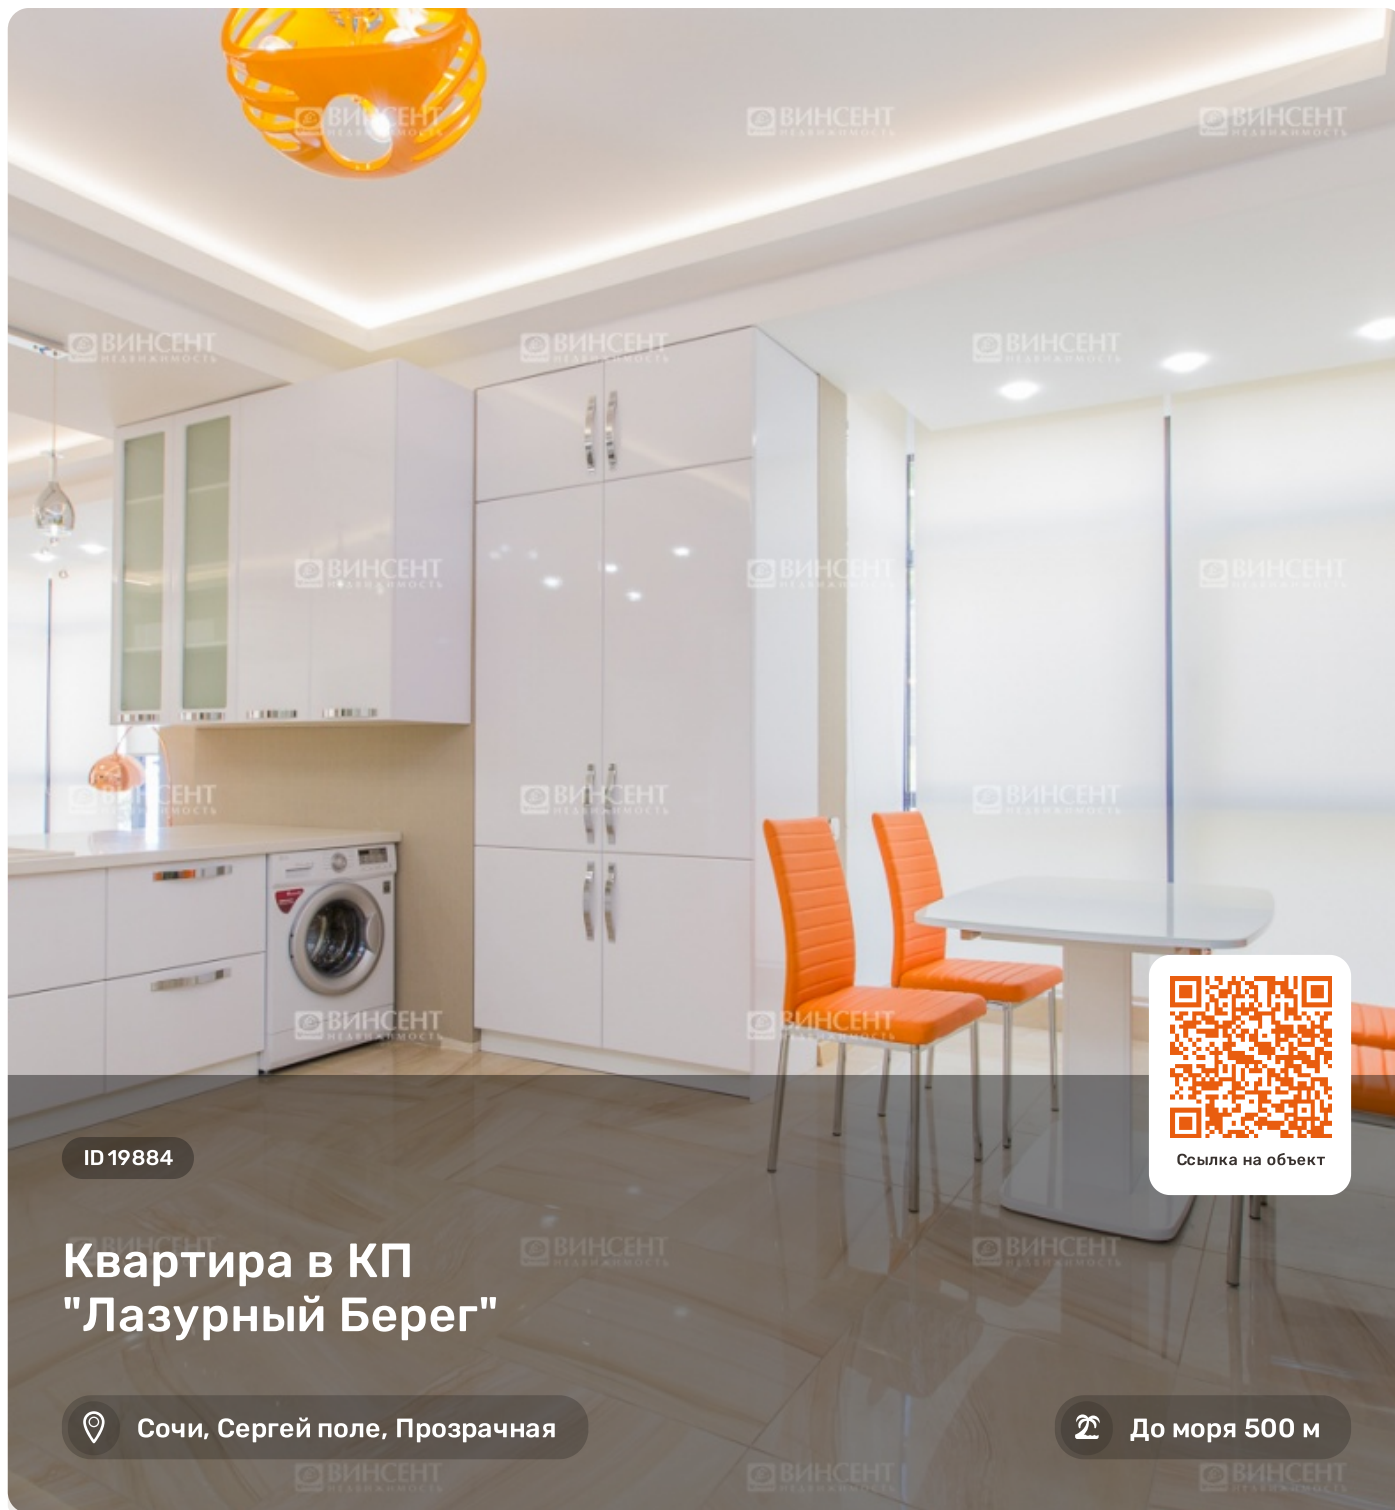

Квартира в КП "Лазурный Берег"

Характеристики

Кол-во комнат	2-комн.
Общая площадь	95 м²
Этаж	1 из 3
Вид из окон	Вид на море
Ремонт	Дизайнерский
Санузел	Совмещенный
Цена	24 200 000 руб.

Менеджер объекта

Лушников Дмитрий
Ведущий специалист по продажам

+7 (988) 234-37-79
lushnikov@vincent-realty.ru

ID 19884

Квартира в КП "Лазурный Берег"

Сочи, Сергей поле, Прозрачная

До моря 500 м

Ссылка на объект

Описание

Квартира в КП "Лазурный Берег"

К продаже предлагается квартира в уникальном жилом элитном поселке. На территории несколько гектаров расположен комплекс малоэтажных зданий. Если Вам необходима близость моря, свежесть леса и комфортное проживание - эта квартира для Вас. Современная планировка, лучшие отделочные материалы, встраиваемая бытовая техника от ведущих производителей превратят быт в отдых. В вашем распоряжении просторная гостиная, кухня-столовая. Благодаря второму выходу через патио Вы сможете направиться к бассейну или ресторану. В этой квартире Вы сможете принимать друзей и наслаждаться блюдами wellness-кухни, встречать черноморский рассвет или релаксировать у моря.