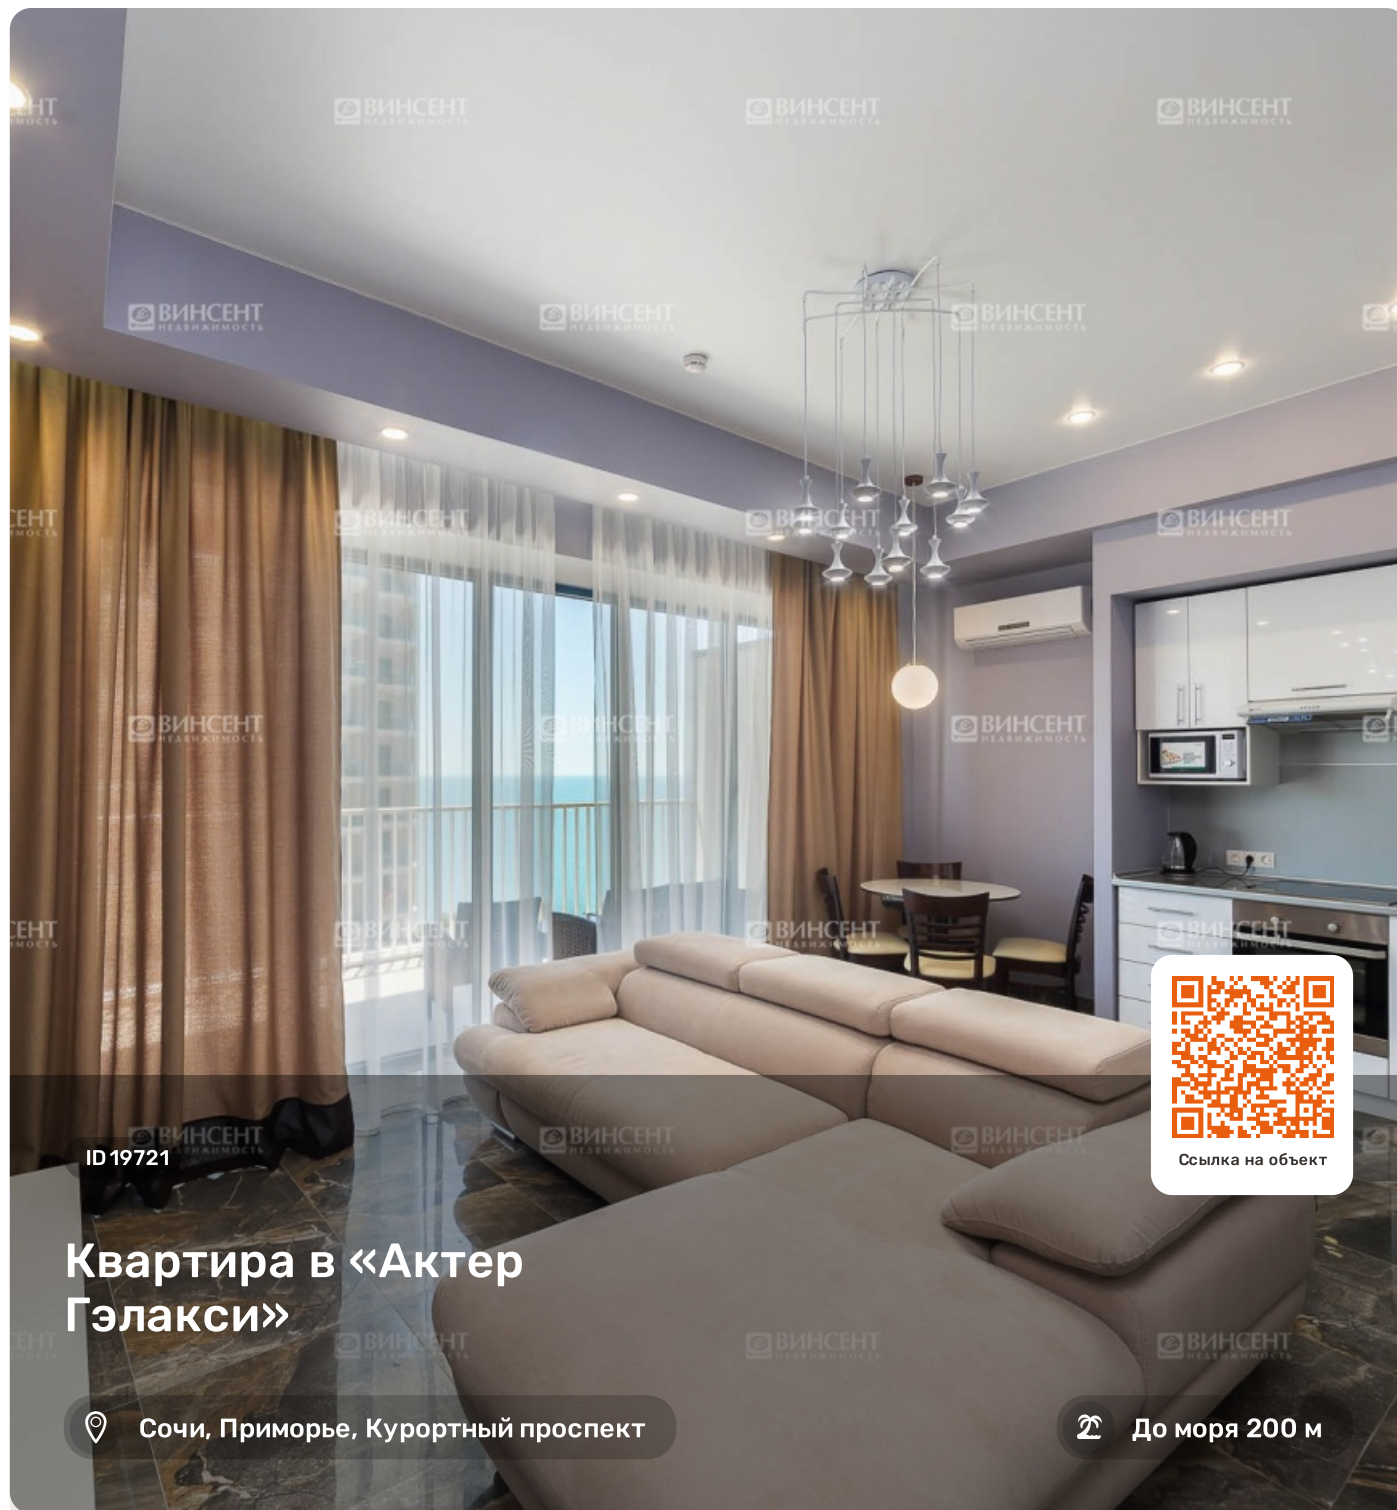

Квартира в «Актер Гэлакси»

Характеристики

Кол-во комнат	2-комн.
Общая площадь	100 м²
Этаж	7 из 26
Вид из окон	Вид на море
Ремонт	Дизайнерский
Санузел	Совмещенный
Цена	21 000 000 руб.

Менеджер объекта

+7 (988) 233-50-32
s.bogdanov@vincent-realty.ru

ID 19721

Квартира в «Актер Гэлакси»

Сочи, Приморье, Курортный проспект

До моря 200 м

Ссылка на объект