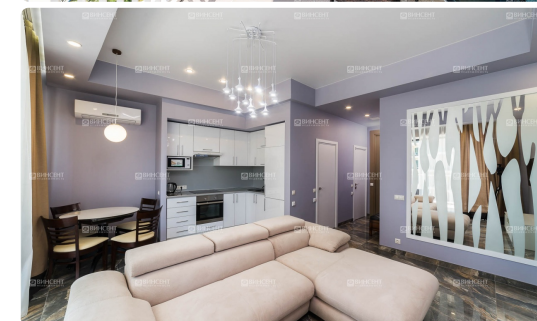

+7 (988) 233-50-32