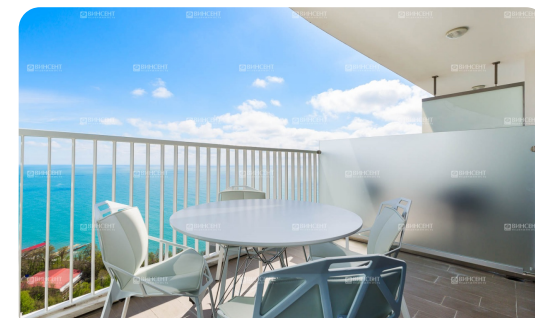

В квартире установлена вся необходимая мебель, климатическое оборудование и техника. За счет этого, Вы смело можете планировать свой переезд в день покупки. С удовольствием поделимся с Вами еще более подробной информацией и организуем показ в удобное Вам время. Поверьте, Вы точно не останетесь равнодушными! Для

организации показа и получения еще более подробной и точной информации звоните!

+7 (988) 231-85-65