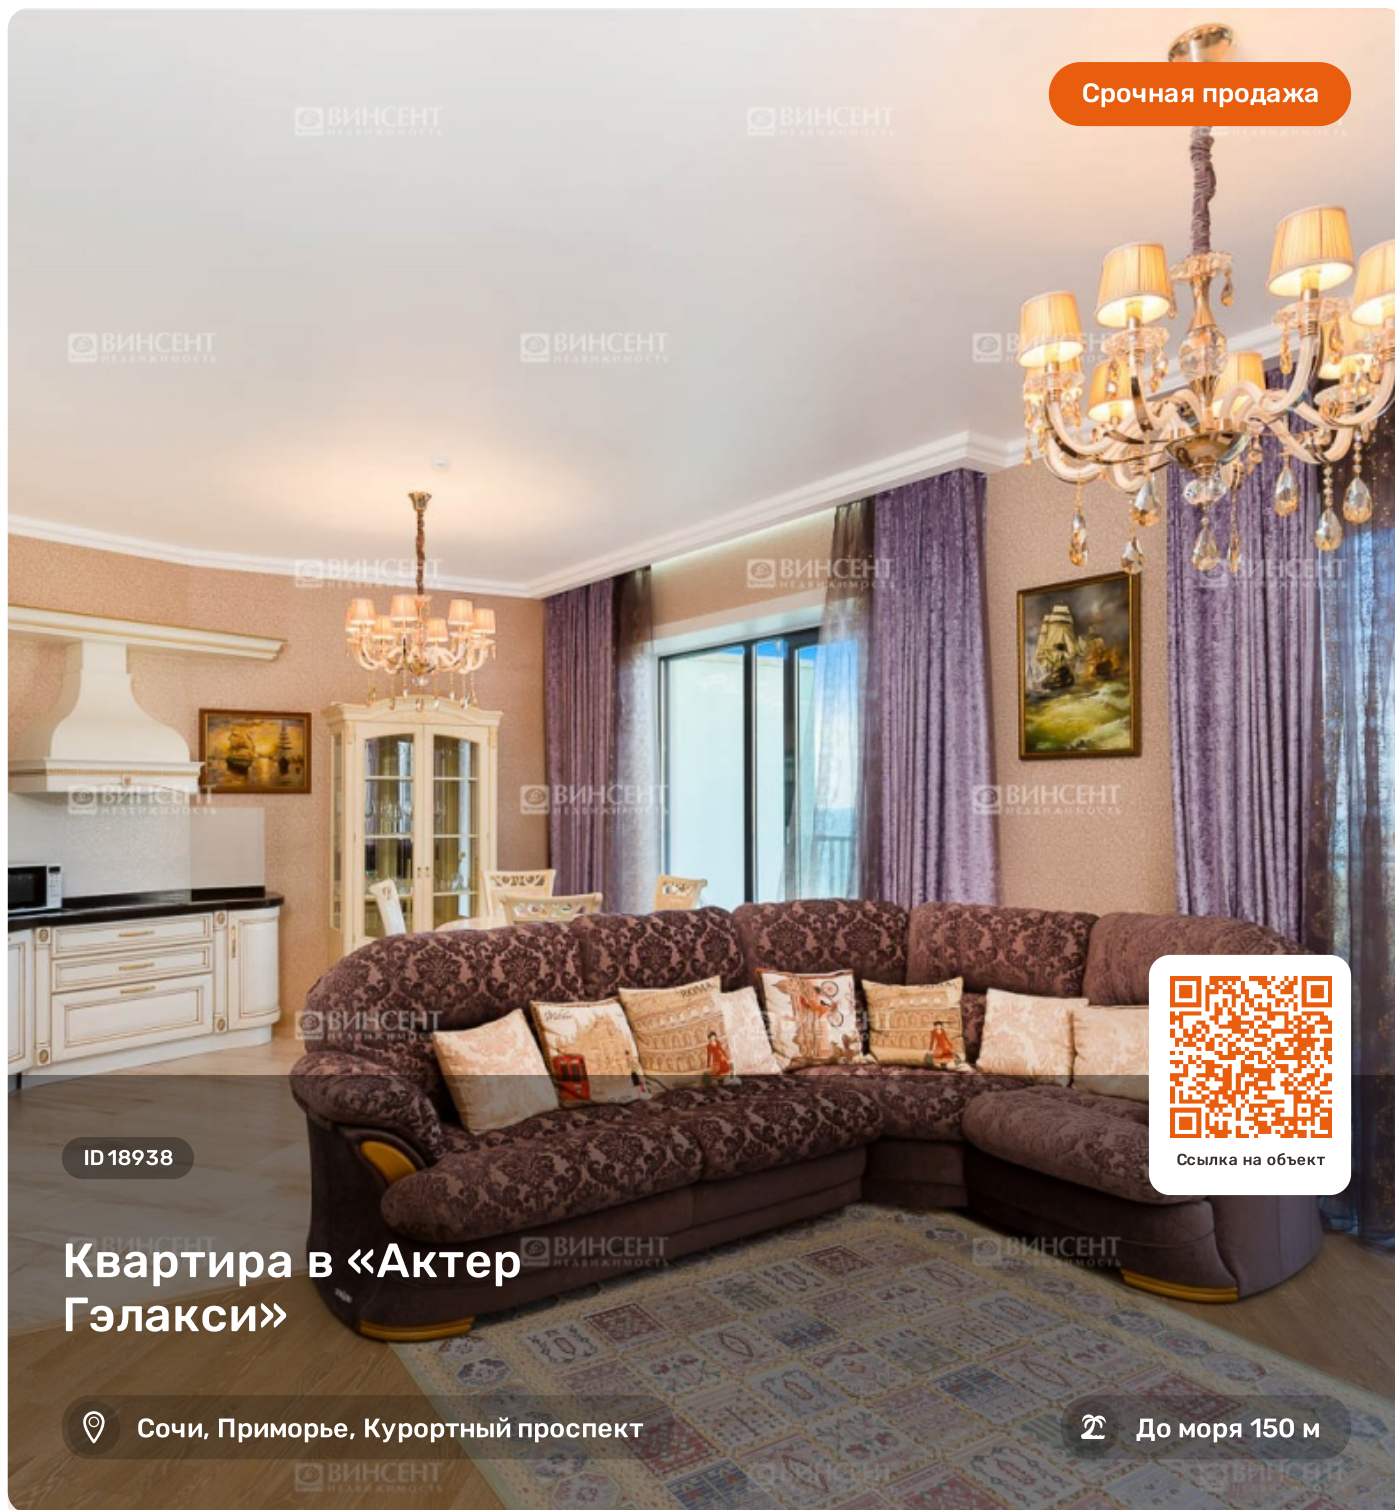

Квартира в «Актер Гэлакси»

Характеристики

Кол-во комнат	3-комн.
Общая площадь	170 м²
Этаж	8 из 32
Вид из окон	Вид на море
Ремонт	Дизайнерский
Санузел	Совмещенный
Цена	22 000 000 руб.

Менеджер объекта

+7 (988) 233-50-32
s.bogdanov@vincent-realty.ru

Срочная продажа

ID 18938

Квартира в «Актер Гэлакси»

Сочи, Приморье, Курортный проспект

До моря 150 м