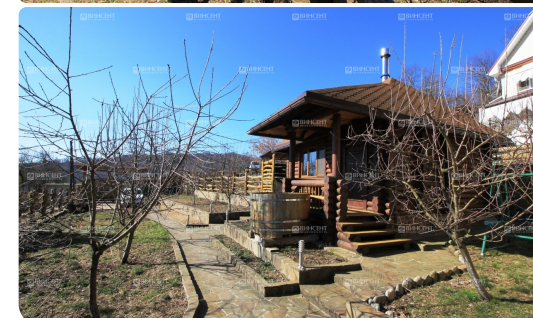

Описание

Дом - дача в баварском стиле

Дом - дача в баварском стиле. Расположение в живописном месте с великолепным видом на горы и пики Красной Поляны, реку, в тишине. Участок 6 соток в собственности. Ландшафтный дизайн. Первый этаж выполнен из монолита с блочным заполнением (толщина стен 40 см.). Второй и третий этаж из бруса. Теплые полы. Баня площадью 40 м2. Коммуникации все подведены, вода центральная, канализация - современный септик, электричество. Гостиную и весь дом обогревает камин, выполненный из натурального камня. Отличные террасы и зоны отдыха с множеством декоративных элементов. Шикарная баня на дровах.

+7 (988) 234-73-38