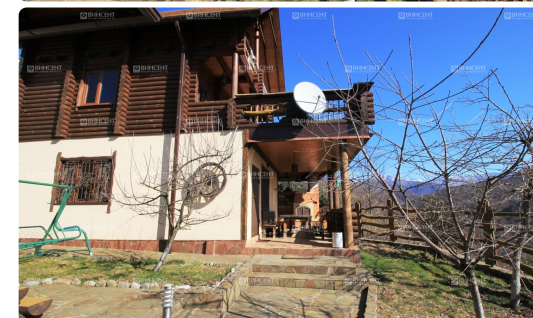

Описание

Дом - дача в баварском стиле

Дом - дача в баварском стиле. Расположение в живописном месте с великолепным видом на горы и пики Красной Поляны, реку, в тишине. Участок 6 соток в собственности. Ландшафтный дизайн. Первый этаж выполнен из монолита с блочным заполнением (толщина стен 40 см.). Второй и третий этаж из бруса. Теплые полы. Баня площадью 40 м2. Коммуникации все подведены, вода центральная, канализация - современный септик, электричество. Гостиную и весь дом обогревает камин, выполненный из натурального камня. Отличные террасы и зоны отдыха с множеством декоративных элементов. Шикарная баня на дровах.

+7 (988) 234-73-38