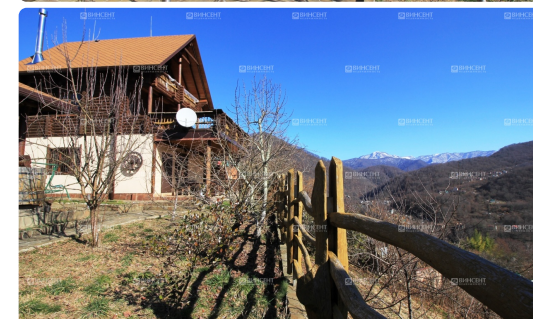

Описание

Дом - дача в баварском стиле

Дом - дача в баварском стиле. Расположение в живописном месте с великолепным видом на горы и пики Красной Поляны, реку, в тишине. Участок 6 соток в собственности. Ландшафтный дизайн. Первый этаж выполнен из монолита с блочным заполнением (толщина стен 40 см.). Второй и третий этаж из бруса. Теплые полы. Баня площадью 40 м2. Коммуникации все подведены, вода центральная, канализация - современный септик, электричество. Гостиную и весь дом обогревает камин, выполненный из натурального камня. Отличные террасы и зоны отдыха с множеством декоративных элементов. Шикарная баня на дровах.

+7 (988) 234-73-38