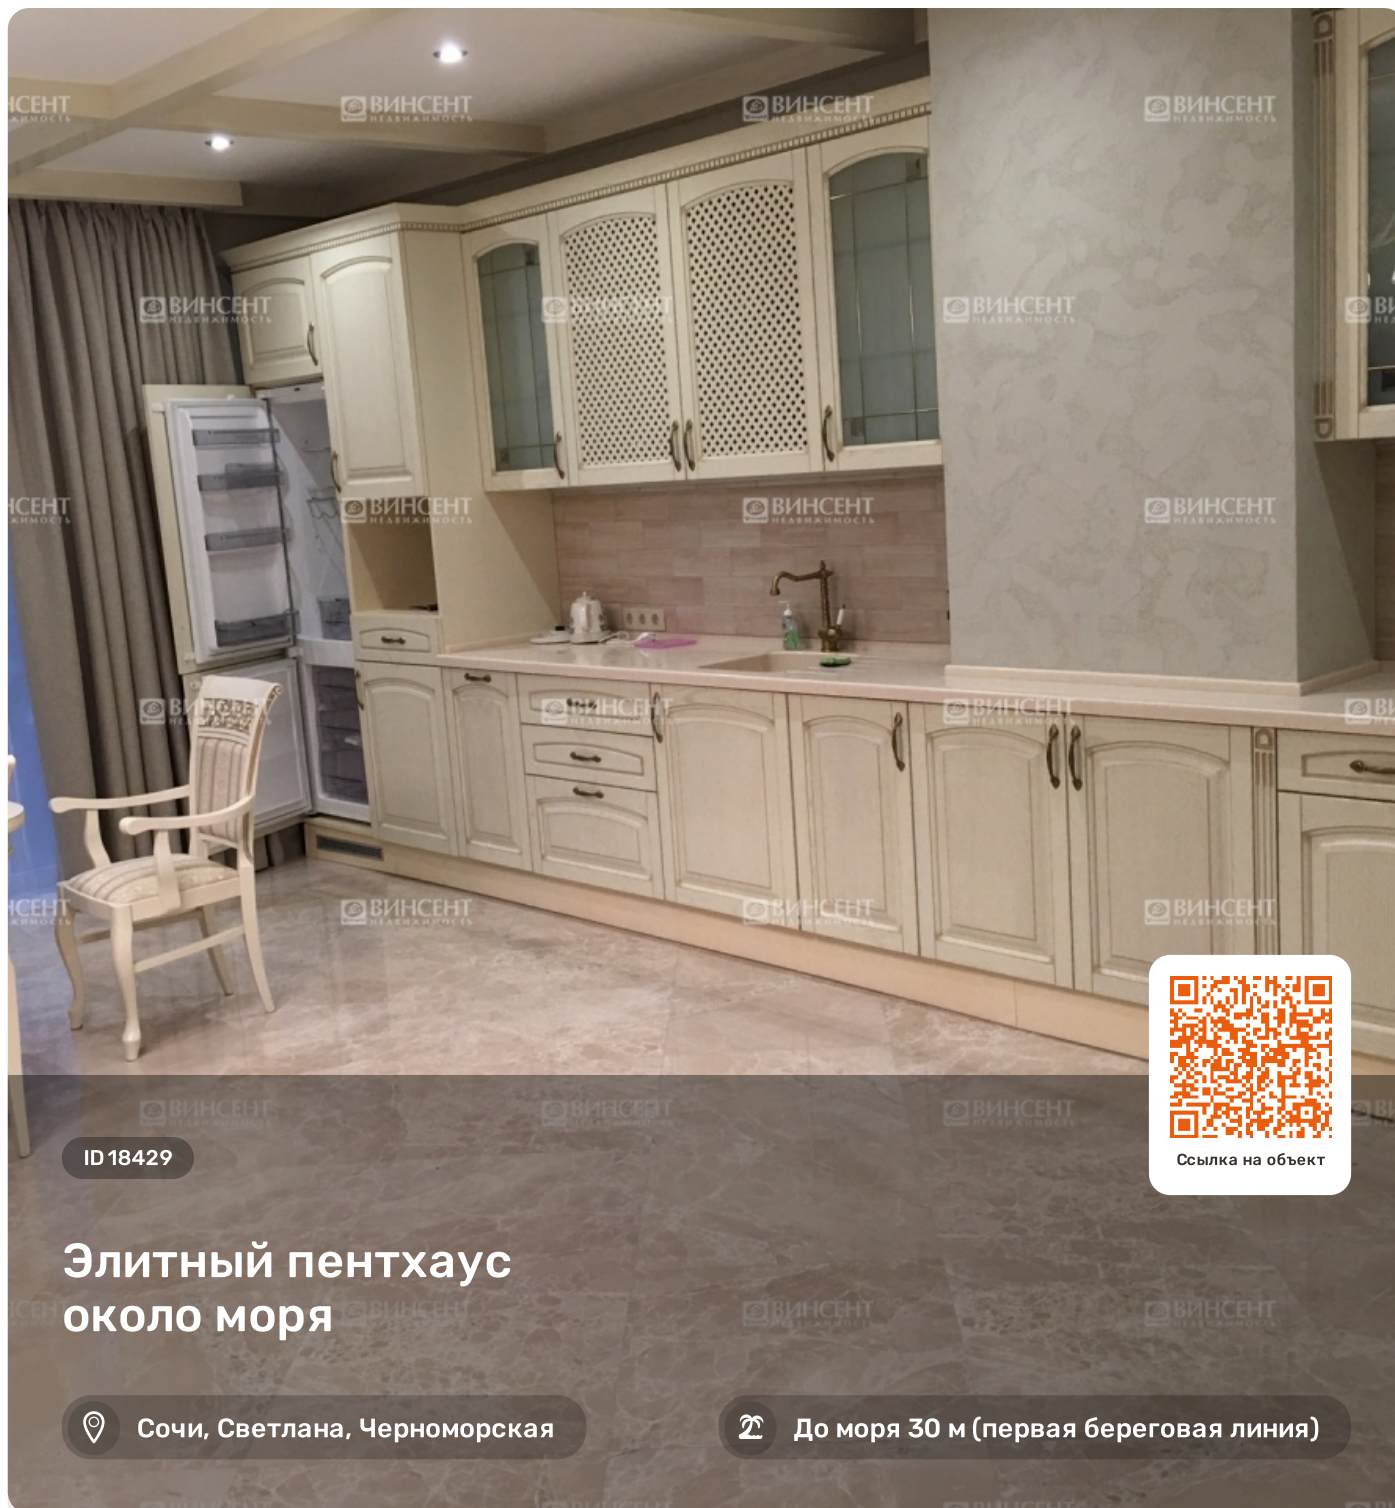

Отдел продаж

ОТДЕЛ
ПРОДАЖ

+78622645111
hello@vincent-realty.ru

ID 18429

Ссылка на объект

Элитный пентхаус около моря

Сочи, Светлана, Черноморская

До моря 30 м (первая береговая линия)