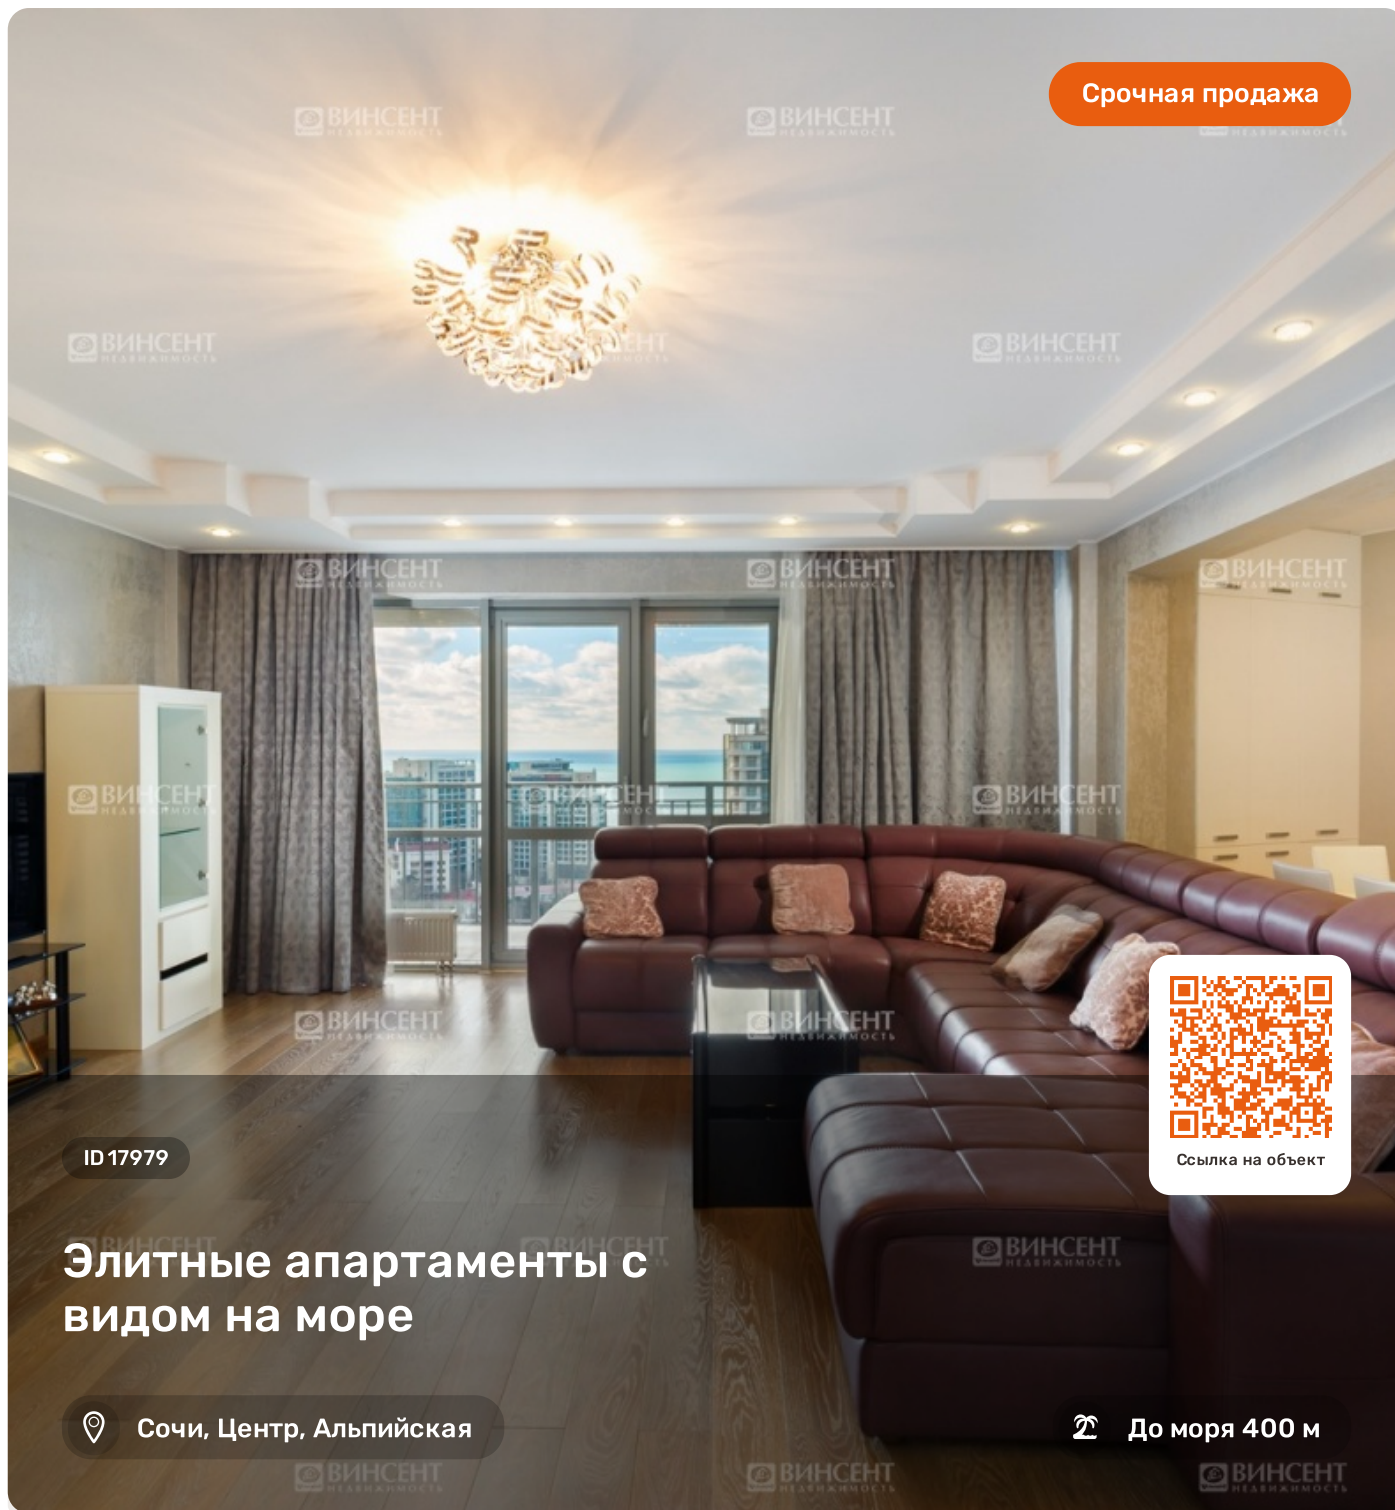

Элитные апартаменты с видом на море

Характеристики

Кол-во комнат	4-комн.
Общая площадь	146 м²
Этаж	6 из 8
Вид из окон	Вид на море
Ремонт	Дизайнерский
Санузел	Совмещенный
Цена	33 000 000 руб.

Менеджер объекта

Лебедев Николай

Руководитель направления по корпоративной работе

+7 (988) 231-85-65

lebedev@vincent-realty.ru

Срочная продажа

ID 17979

Элитные апартаменты с видом на море

Сочи, Центр, Альпийская

До моря 400 м