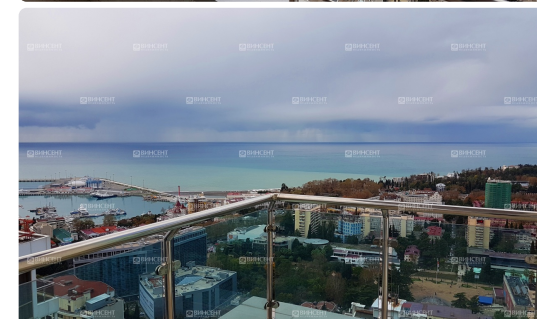

Описание

Пентхаус в центре

Просторный, двухуровневый, самый лучший пентхаус в центре курортного Сочи. Уникальное месторасположения - рядом центральная площадь, Морской Порт, ЦУМ. В квартире панорамное остекление алюминиевым профилем, террасы, прекрасный обзор на горные вершины кавказского хребта, море и Морской Порт. Вы уже сегодня можете стать обладателем роскошного пентхауса в самом центре города! По всем вопросам и просмотру объекта звоните нашим сотрудницам - Дарье и Татьяне.

Отдел продаж

+78622645111