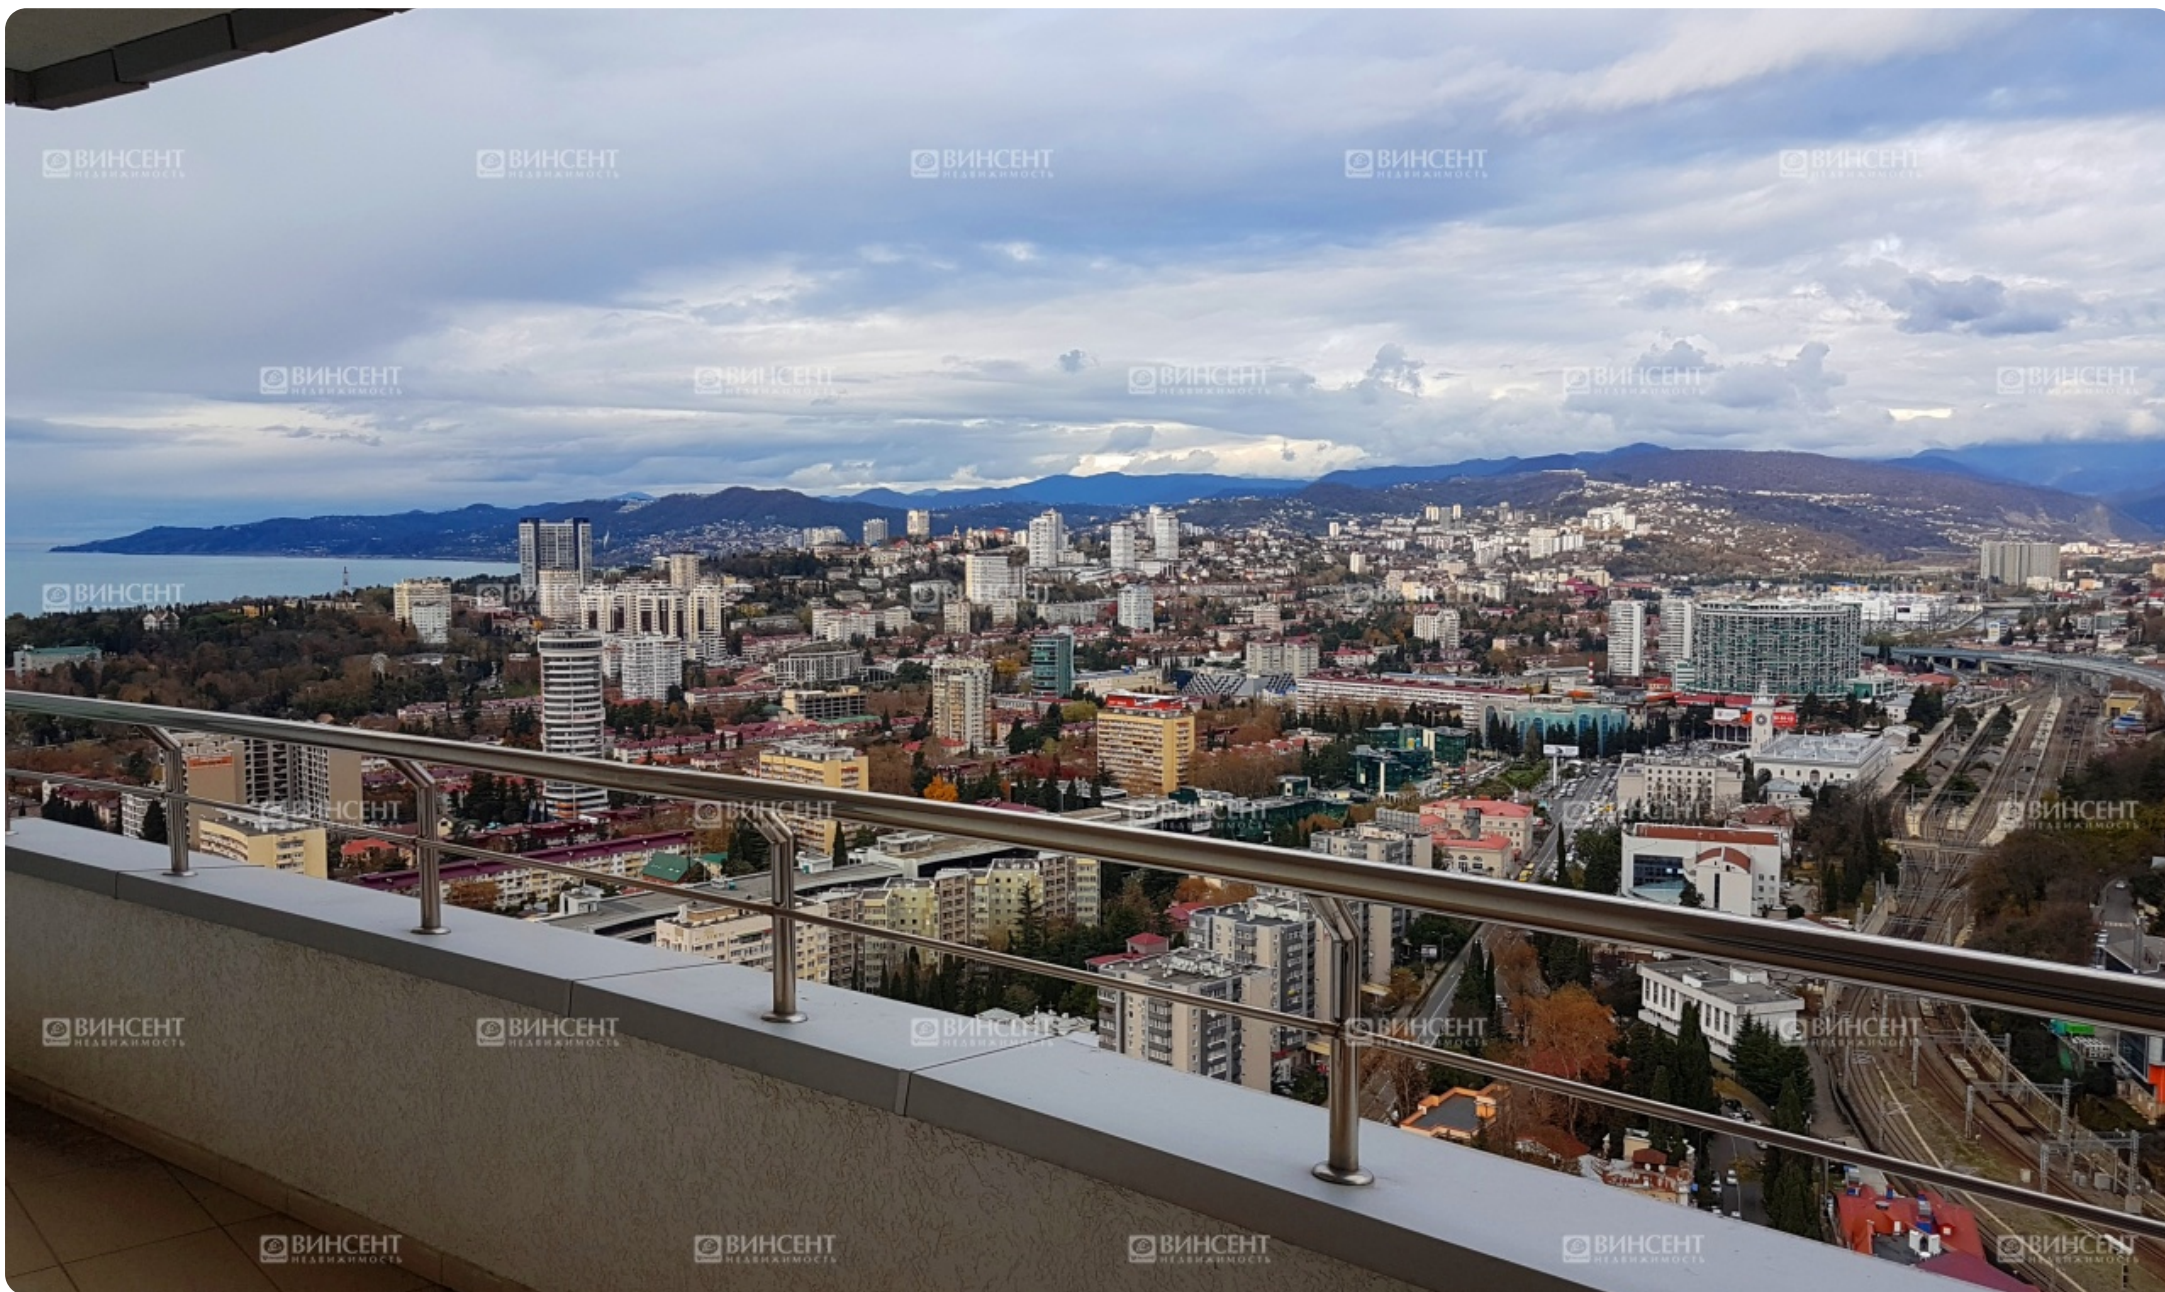

ВИНСЕНТ
НЕДВИЖИМОСТЬ
— Est. 2004 —

Фотографии

Пентхаус в центре

Отдел продаж

+78622645111