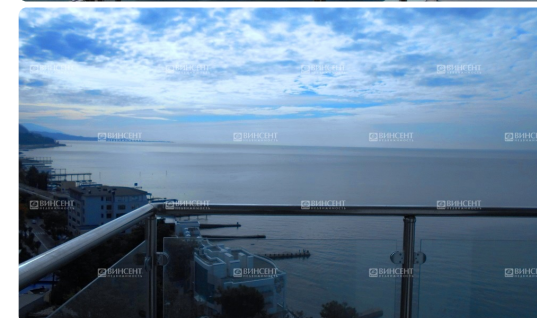

О предложении в подробностях

Площадь квартиры составляет 85 квадратных метров. Две комнаты, санузел и просторная терраса с чудесным морским видом. Просматривается панорама всего побережья вплоть до Адлера!

Внутренняя отделка квартиры – это черновой ремонт. К слову, данный факт нельзя считать минусом предложения, ведь от самым положительным образом отображается на стоимости квартиры, а также открывает большой простор для творчества и реализации всех дизайнерских задумок.

К слову, для данной квартиры уже есть готовый дизайнерский проект. Вы можете руководствоваться им, или же заказать персональный вариант, устраивающий вас по стилю и прочим аспектам.

ЖК «Панорама Парк»: инфраструктура комплекса

В первую очередь хотелось бы отметить, что дом располагает собственной территорией, закрытой для посторонних лиц. Этот факт выступает гарантом приватности и спокойствия жизни. Также комплекс включает в свой состав ряд следующих объектов:

- Паркинг для автомобилей;
- Игровая площадка для детей;
- Зоны для отдыха;
- Консьерж-сервис.

Установлены камеры видеонаблюдения. Удобный выезд на улицу Черноморскую.

По всем вопросам, касающимся покупки квартиры, вы можете обращаться к сотрудникам компании «Винсент Недвижимость»! Звоните нам в любое время!