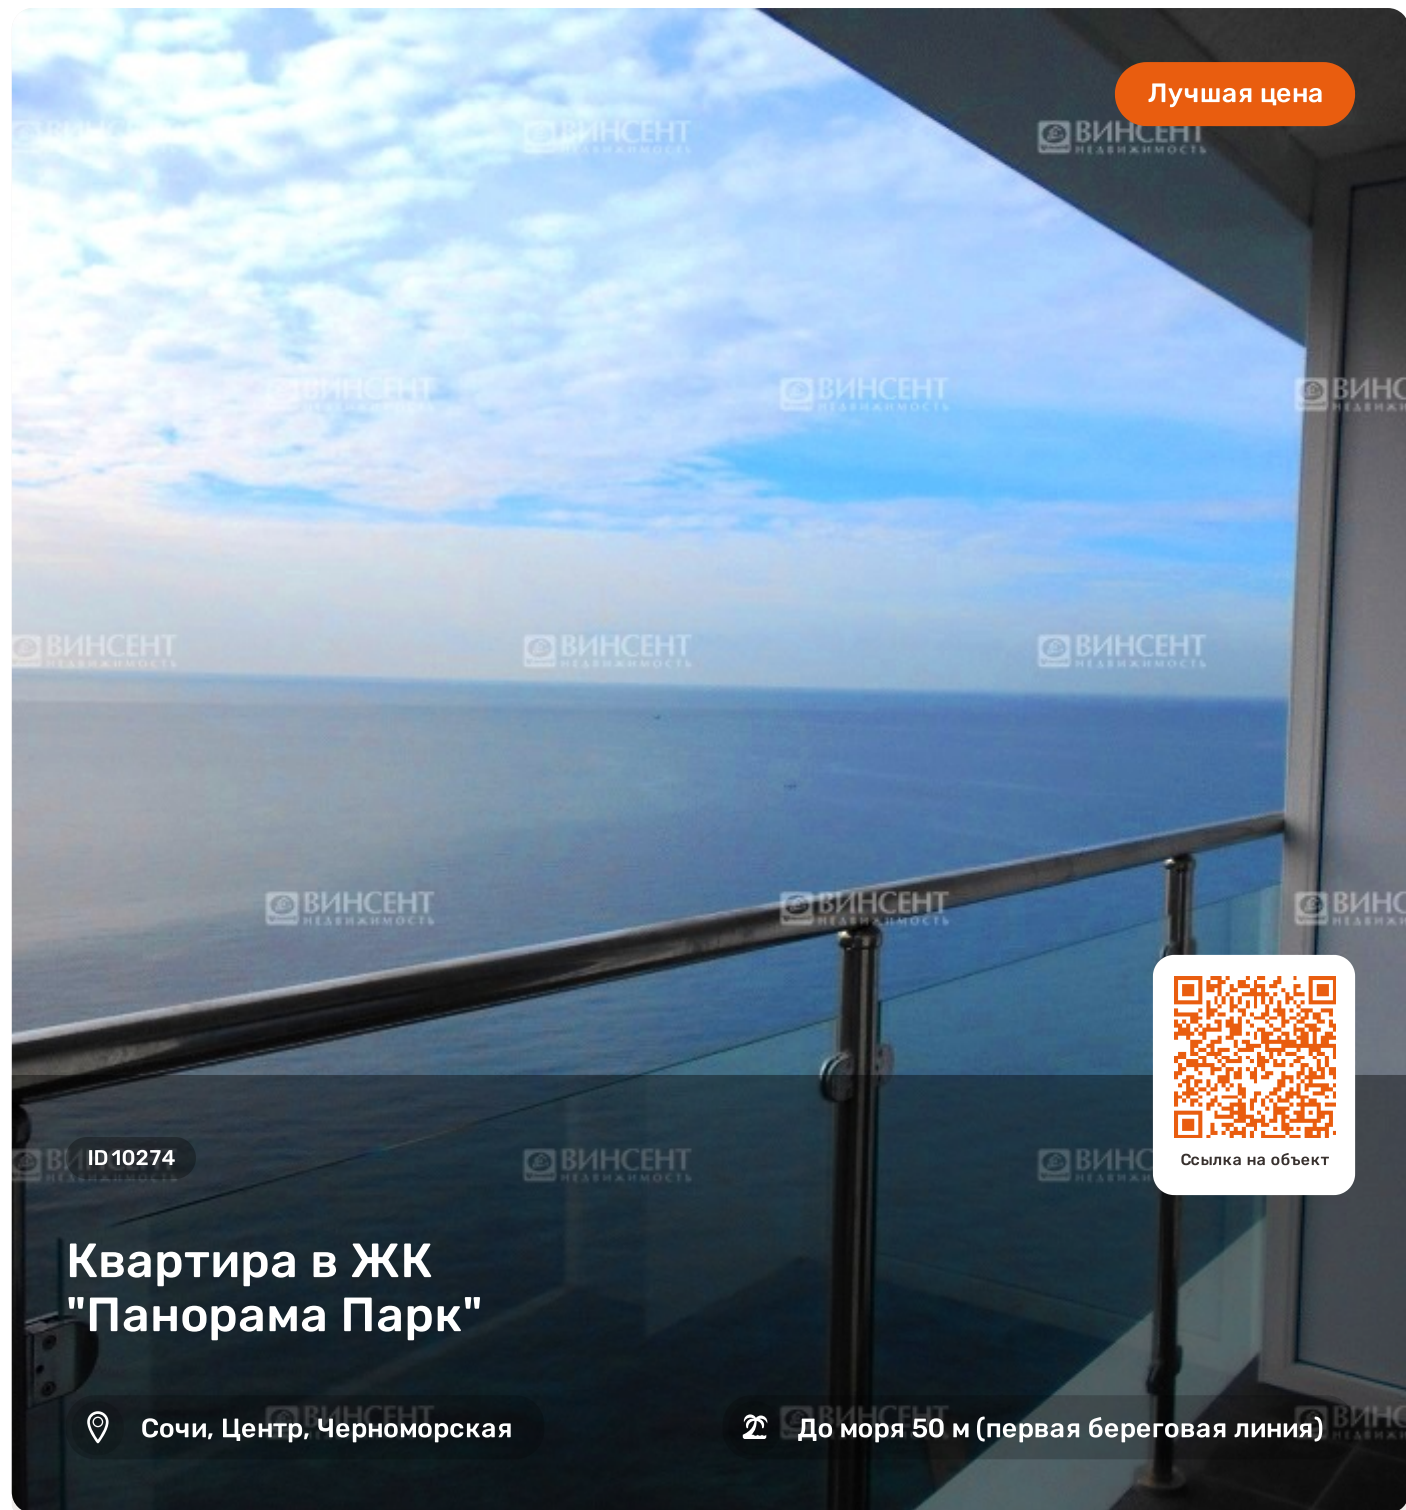

+7 (988) 234-73-38
hairutdinov@vincent-realty.ru

Описание

Квартира в ЖК "Панорама Парк"

**Хайрутдинов
Марсель**

Эксперт по недвижимости

+7 (988) 234-73-38

Видовая квартира рядом с парком Фрунзе

Представленная вашему вниманию квартира входит в состав элитного жилого комплекса «Панорама Парк». Новостройка находится в нижней части микрорайона Светлана, у самого берега Чёрного моря. Решив сделать выбор в пользу данного объекта, вы гарантировано получите возможность в самом полном объеме насладиться благами курортного города!