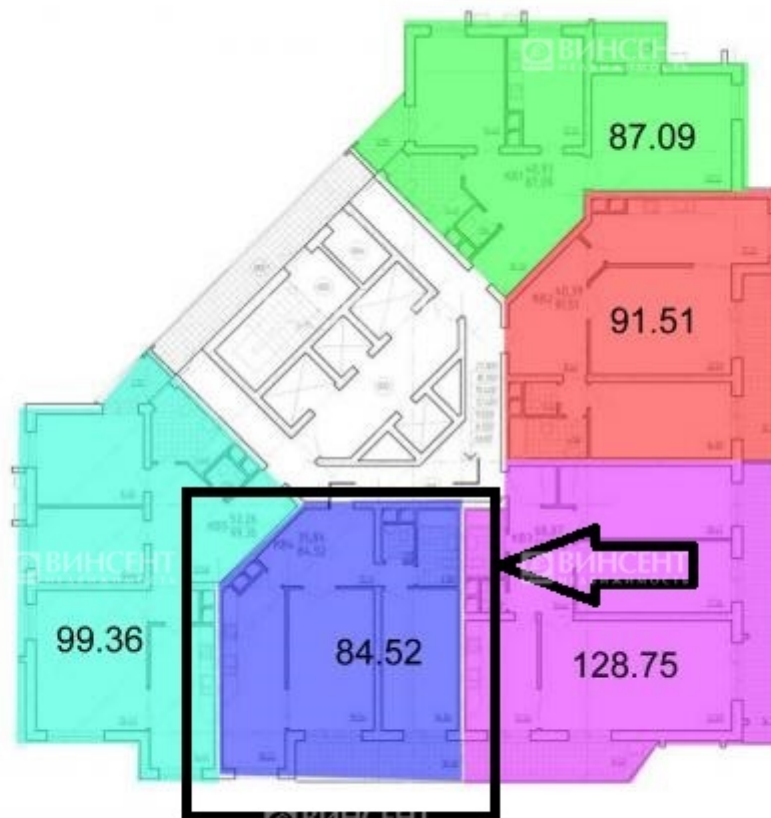

О предложении в подробностях

Площадь квартиры составляет 85 квадратных метров. Две комнаты, санузел и просторная терраса с чудесным морским видом. Просматривается панорама всего побережья вплоть до Адлера!

Расположение

Квартира в ЖК "Панорама Парк"

**Хайрутдинов
Марсель**

Эксперт по недвижимости

+7 (988) 234-73-38

Фотографии

Квартира в ЖК "Панорама Парк"

**Хайрутдинов
Марсель**
Эксперт по недвижимости