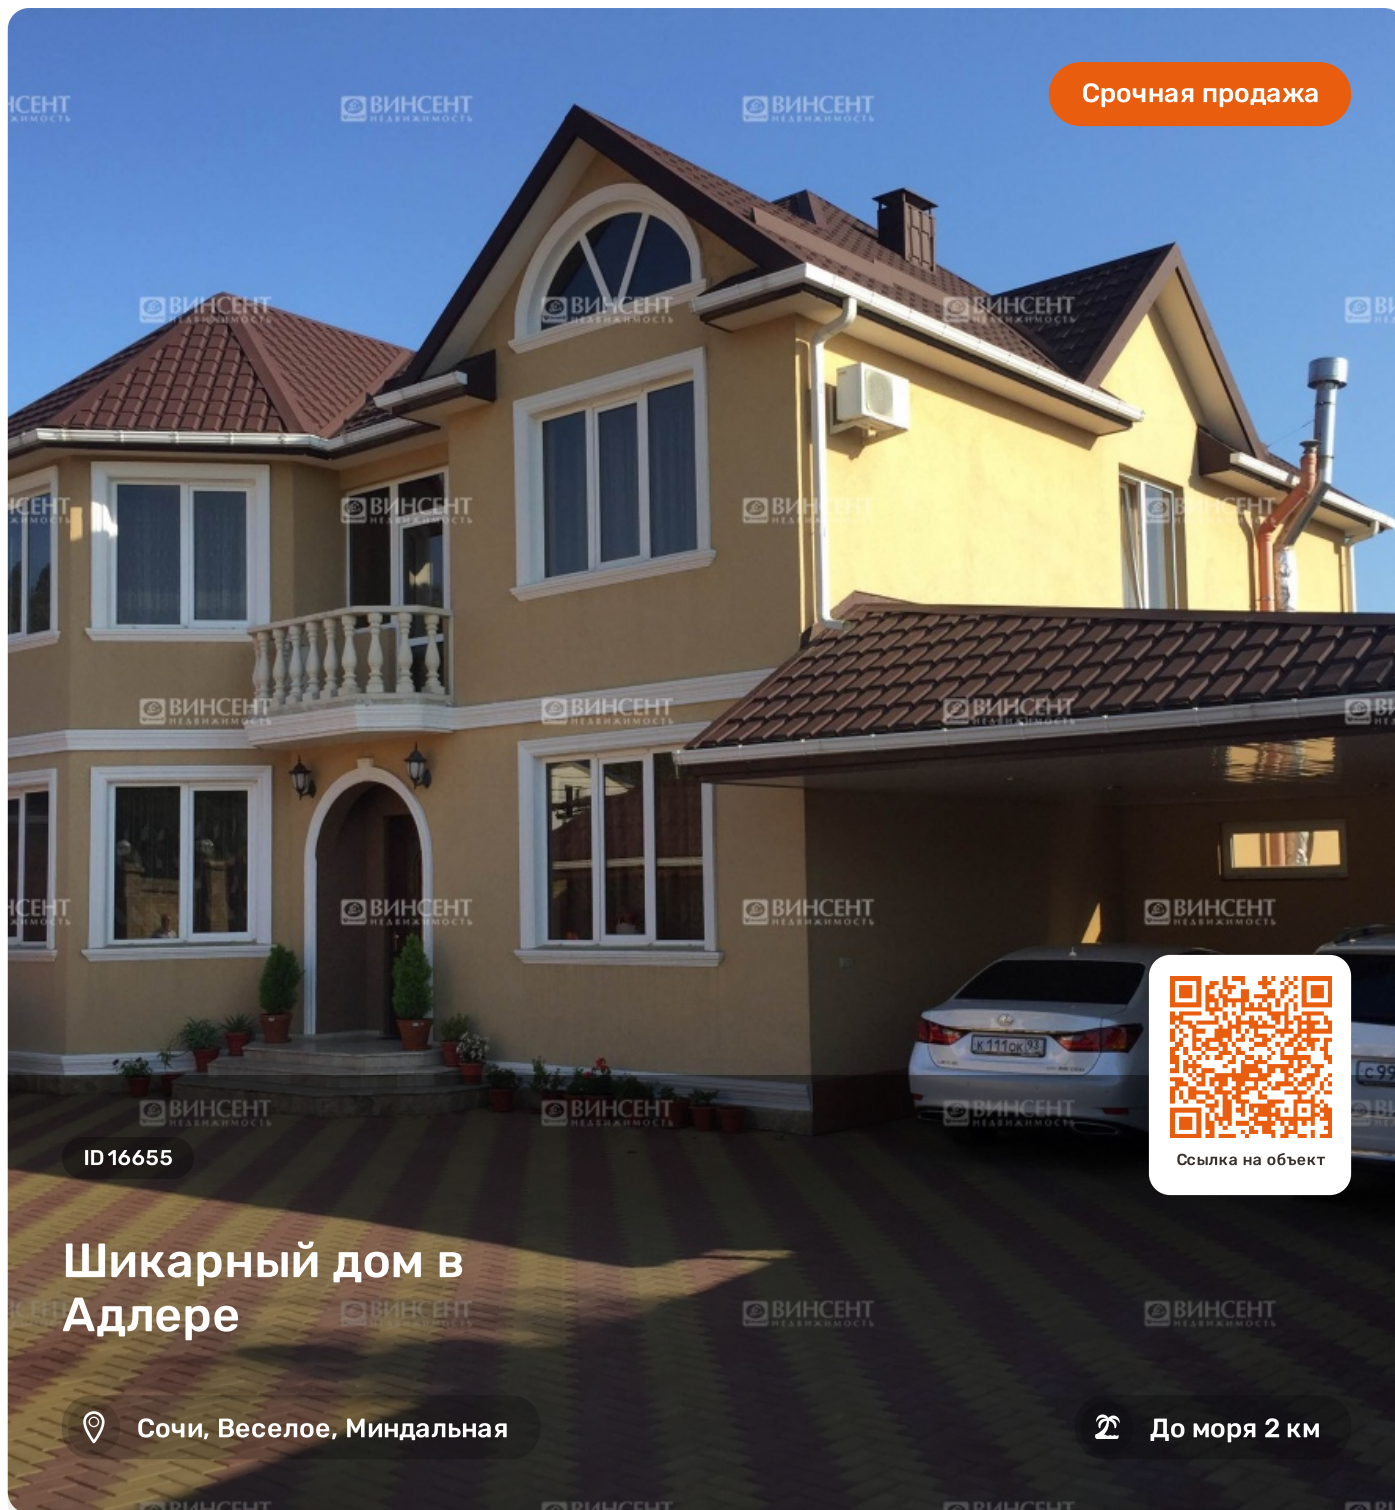

Шикарный дом в Адлере

Характеристики

Этажность	3
Общая площадь	350 м ²
Площадь участка	9 сот.
Использование	ИЖС
Вид из окон	Панорамный на море
Ремонт	Дизайнерский
Цена	35 000 000

Менеджер объекта

Рейфер Илья
Эксперт по недвижимости

+7 (988) 235-07-45
raiferi@vincent-realty.ru

Описание

Шикарный дом в Адлере

Агентство «Винсент Недвижимость» представляет шикарный объект курортной прибрежной недвижимости олимпийской столицы – г.Сочи – великолепный особняк на берегу моря. Просторный дом – площадью 350 м² – расположен на ровном благоустроенном участке в 9 соток, расположенном на границе Олимпийского парка, в прибрежном кластере курорта. Невозможно переоценить уникальность местоположения объекта – в сердце олимпийского и культурного наследия курорта, вблизи абсолютно нового курортного района Сочи, с великолепной туристической инфраструктурой. За несколько лет данный район изменился в самую лучшую сторону: чистейшие пляжи не только не утратили своей первозданности, но и стали истиной гордостью курорта, а благоустроенные прогулочные кварталы стали с множеством самых разнообразных видов отдыха и развлечений превратились в гордость столицы юга. Сам объект – это просторный трехэтажный особняк с шикарным ремонтом и прекрасной придомовой территорией. В доме полностью завершены не только все ремонтные и фасадные работы, кроме того, все помещения полностью меблированы и оснащены самой лучшей техникой и предметами интерьера. В особняке расположено пять больших спален, несколько санузлов, гостиные и комнаты отдыха, гараж на несколько машин. В каждом помещении дома особое внимание уделено качеству и стилю, подобраны лучшие натуральные материалы в общем направлении дизайна. Кроме того, внутренняя территория дома представляет собой прекрасную зону отдыха, где расположено летнее патио с зоной кухни и барбекю. А также, на участке разбит