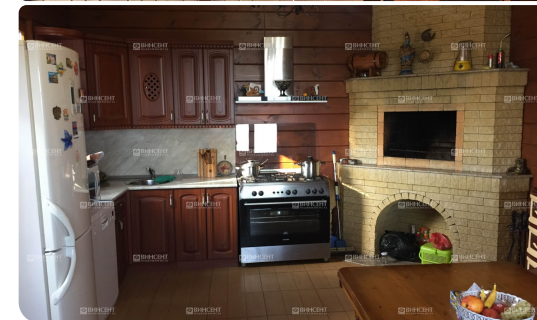

великолепный всезонный плодоносящий сад, где можно не только собирать урожай круглый год, но и наслаждаться мягким южным климатом в собственной морской резиденции.

+7 (988) 235-07-45