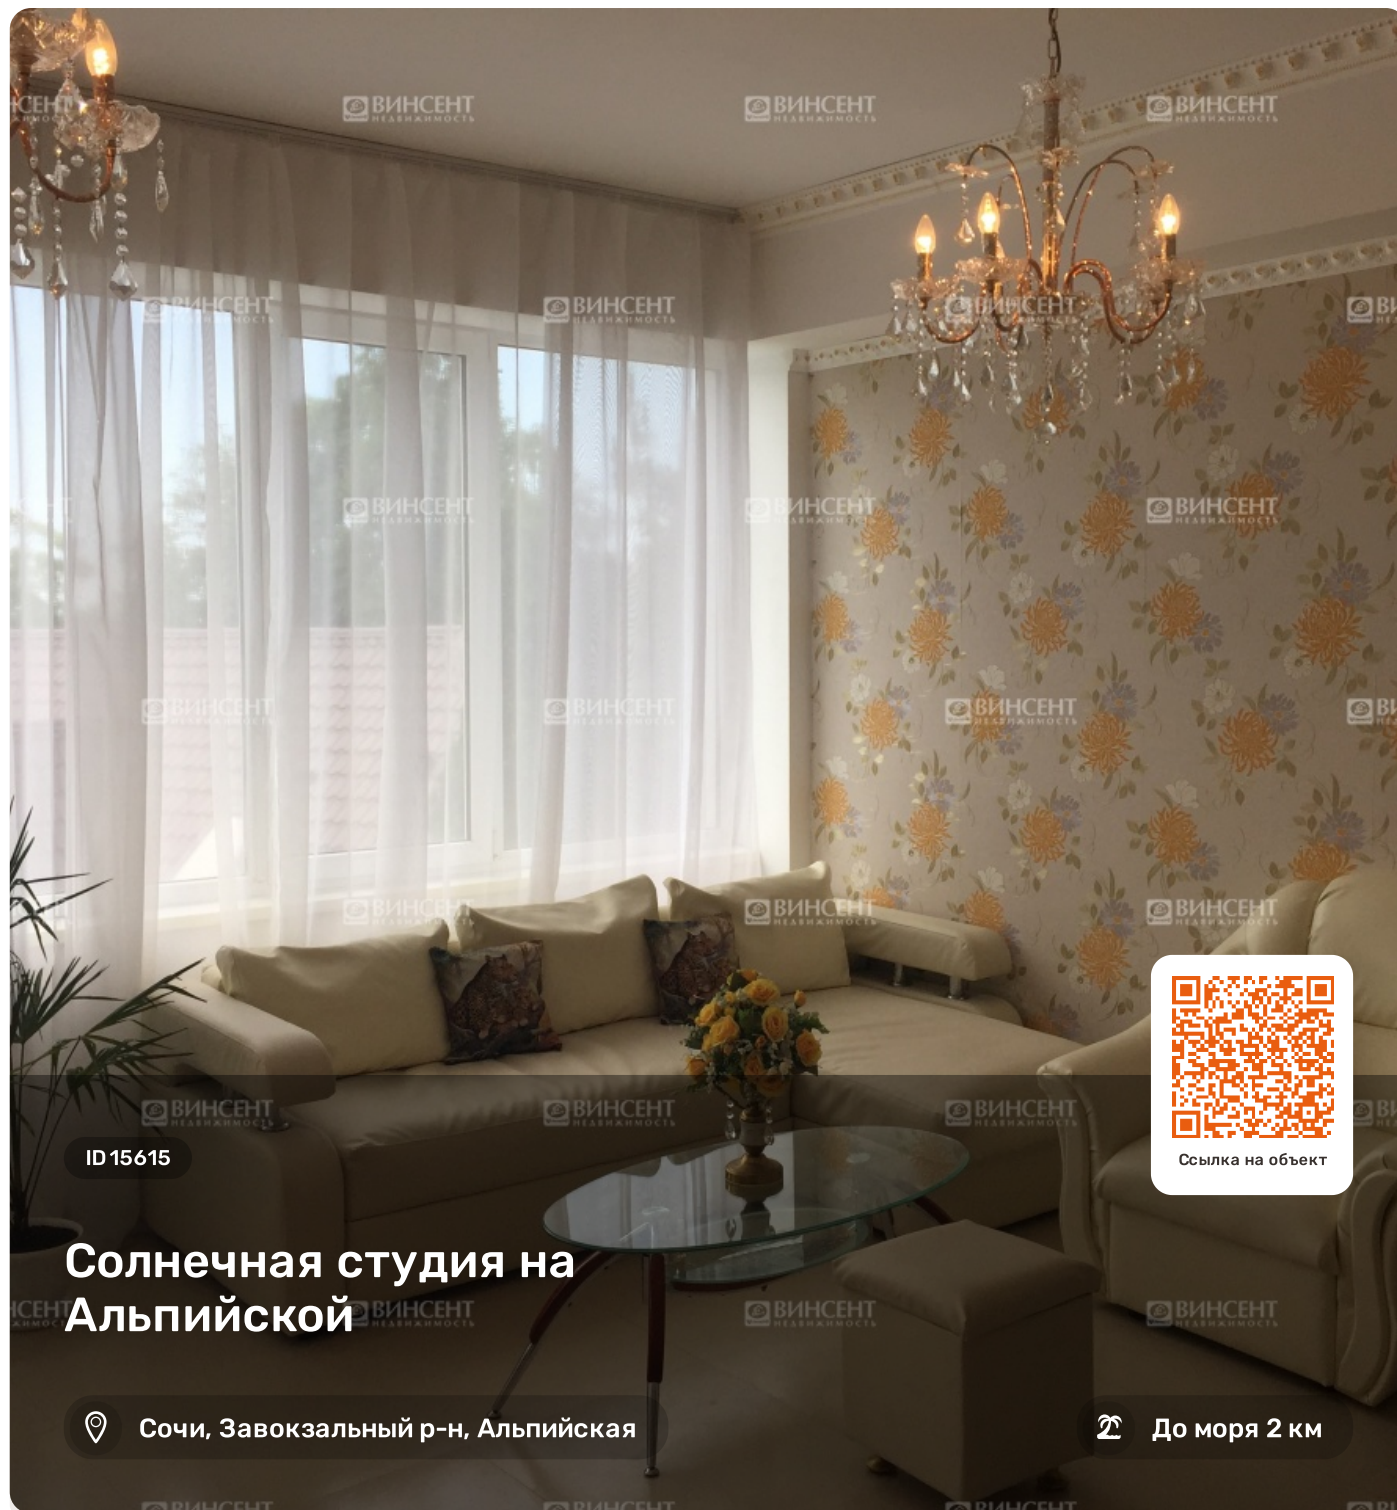

Солнечная студия на Альпийской

Характеристики

Кол-во комнат	Студия
Общая площадь	35 м ²
Этаж	4 из 5
Вид из окон	Вид на горы
Ремонт	Евроремонт
Санузел	Совмещенный
Цена	по запросу

Менеджер объекта

**ОТДЕЛ
ПРОДАЖ**

Отдел продаж

+78622645111
hello@vincent-realty.ru

ID 15615

Солнечная студия на Альпийской

Сочи, Завокзальный р-н, Альпийская

До моря 2 км

Ссылка на объект

Описание

Солнечная студия на Альпийской

Если вы любите просто и много солнца, то эта квартира создана для вас! Южная сторона в сочетании со светлым и золотым в отделке просто заливают квартиру светом и даже зимой в квартире так тепло, что приходится открывать окна. От общего коридора квартира отгорожена своим тамбуром, что дает дополнительную площадь, ограждает от непрошенных гостей. Ремонт выполнен год назад, в общем, в квартире проживали не более трех месяцев за все время. Тихий район и дом, до центра города, курсируют автобусы, интервал движения пять минут, на машине есть возможность легко добраться до любого района города.